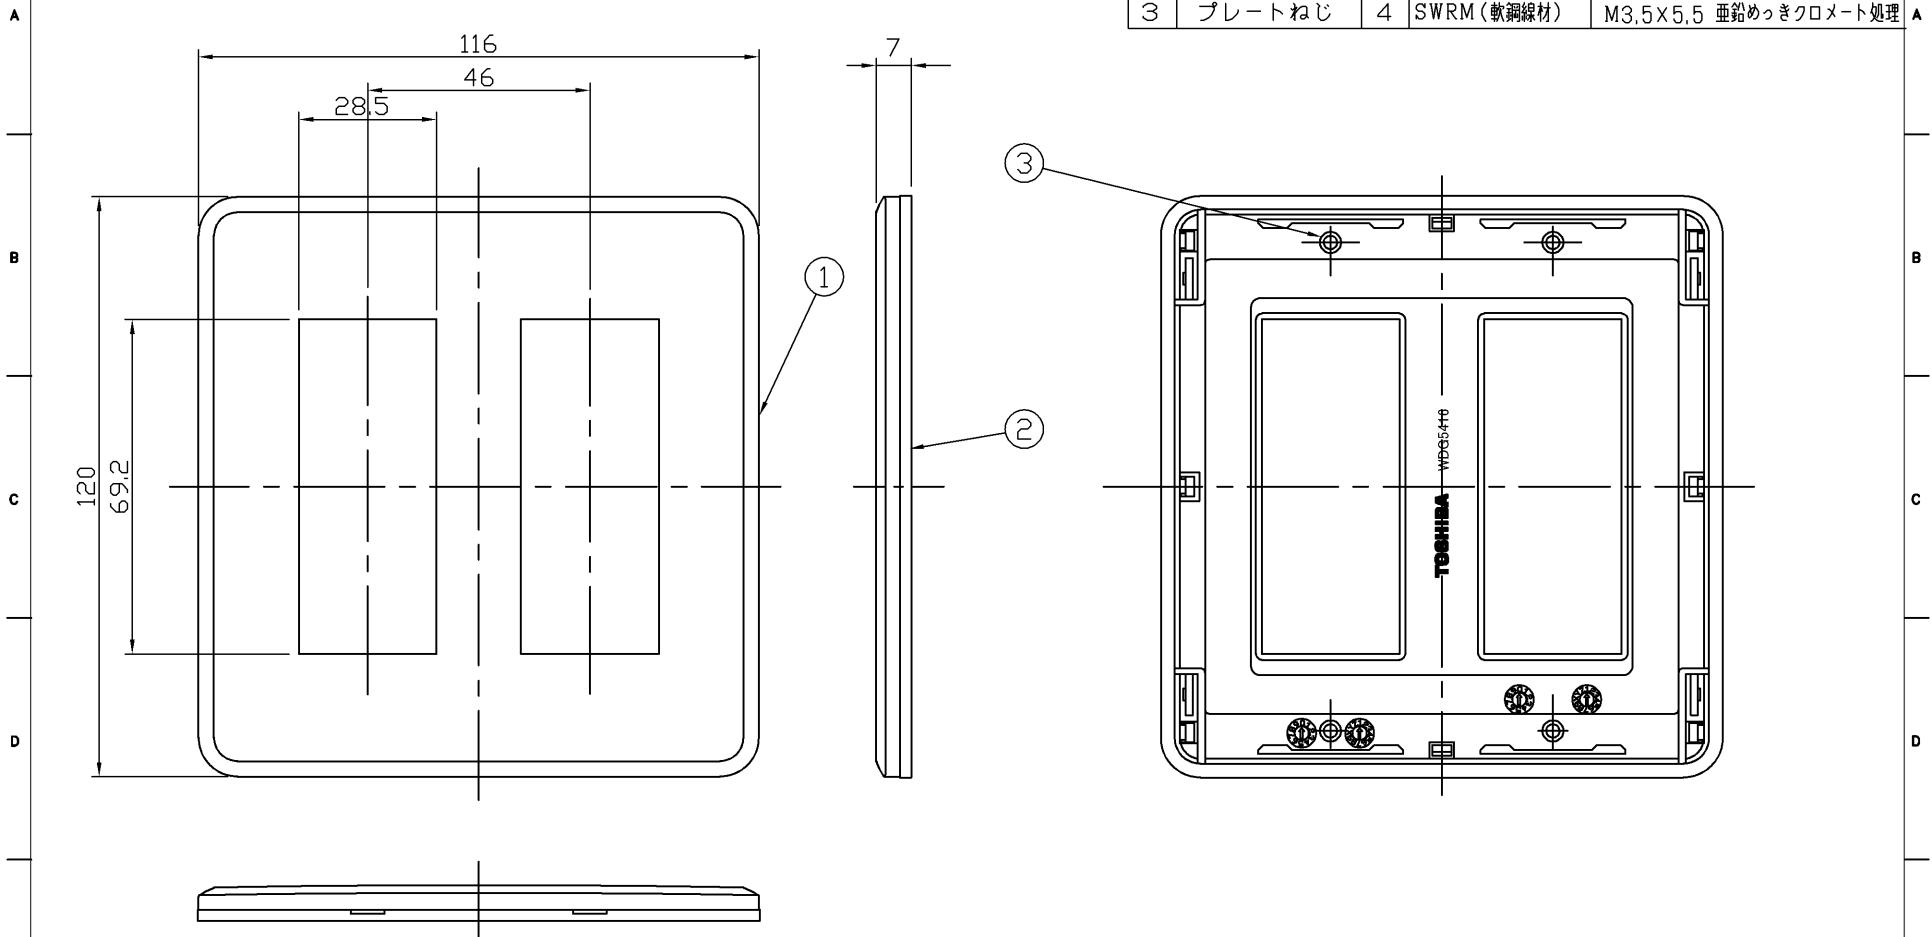

(2009, 04, 137) 2023, 05, 137

**WIDE-i**

部番	部品名	個数	材質	摘要
1	化粧板	1	ABS樹脂	ニューホワイト
2	アダプタ	1	ABS樹脂	ニューホワイト
3	プレートねじ	4	SWRM (軟鋼線材)	M3,5×5,5 亜鉛めっきクロメート処理

	寸法(幅×奥行×高)	詰数(個)	質量(g)
製品単体	—	—	30
内装箱	100×128×130	10	343
外装箱	270×515×150	100	3,760

承認 APPROVED BY 小野	担当 CHARGED BY 益子	名称 TITLE 東芝配線器具 (ニューホワイト) <b>WIDE-i</b> プレート 6個用(3+3)用
<b>TOSHIBA</b> <b>東芝ライテック株式会社</b> Toshiba Lighting & Technology Corporation		形名 MODEL NO. WDG5416 (WW)
		図面番号 DRAWING NO. AA2009-00371-04
第三角法 3RD ANGLE PROJECTION		尺度 SCALE —
		単位 UNITS mm