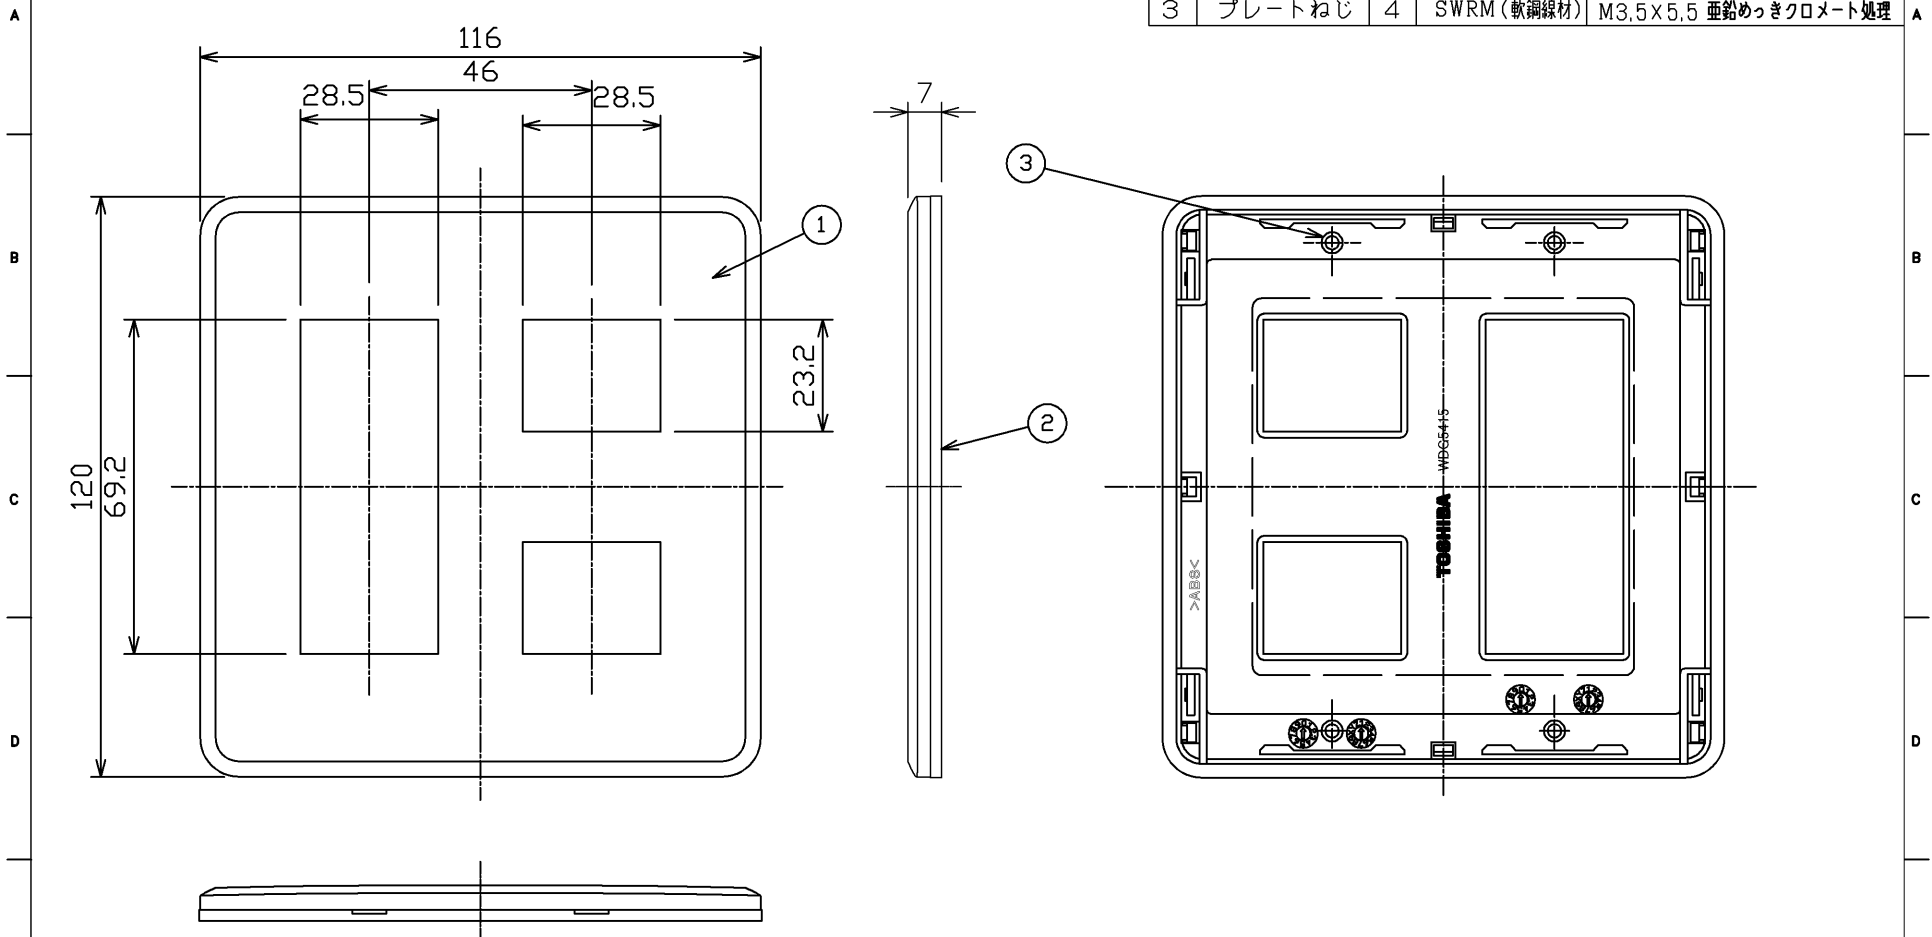

(2009, 04, 137) 2023, 05, 137

**WIDE-i**

| 部番 | 部品名    | 個数 | 材質         | 摘要                    |
|----|--------|----|------------|-----------------------|
| 1  | 化粧板    | 1  | ABS樹脂      | ニューホワイト               |
| 2  | アダプタ   | 1  | ABS樹脂      | ニューホワイト               |
| 3  | プレートねじ | 4  | SWRM(軟鋼線材) | M3.5×5.5 亜鉛めっきクロメート処理 |

|      | 寸法(幅×奥行×高)  | 詰数(個) | 質量(g) |
|------|-------------|-------|-------|
| 製品単体 | —           | —     | 32    |
| 内装箱  | 100×128×130 | 10    | 357   |
| 外装箱  | 270×515×150 | 100   | 3,900 |

|   |                     |   |
|---|---------------------|---|
| 承認 APPROVED BY<br>小野  | 担当 CHARGED BY<br>益子 | 名称 TITLE<br>東芝配線器具(ニューホワイト)<br><b>WIDE-i</b> プレート 5個用(3+2)用 |
| <b>TOSHIBA</b><br><b>東芝ライテック株式会社</b><br>Toshiba Lighting & Technology Corporation |                     | 形名 MODEL NO.<br>WDG5415(WW)                                 |
|   |                     | 図面番号 DRAWING NO.<br>AA2009-00370-04                         |
| 第三角法<br>3RD ANGLE PROJECTION  |                     | 尺度 SCALE<br>—   |
|   |                     | 単位 UNITS<br>mm  |