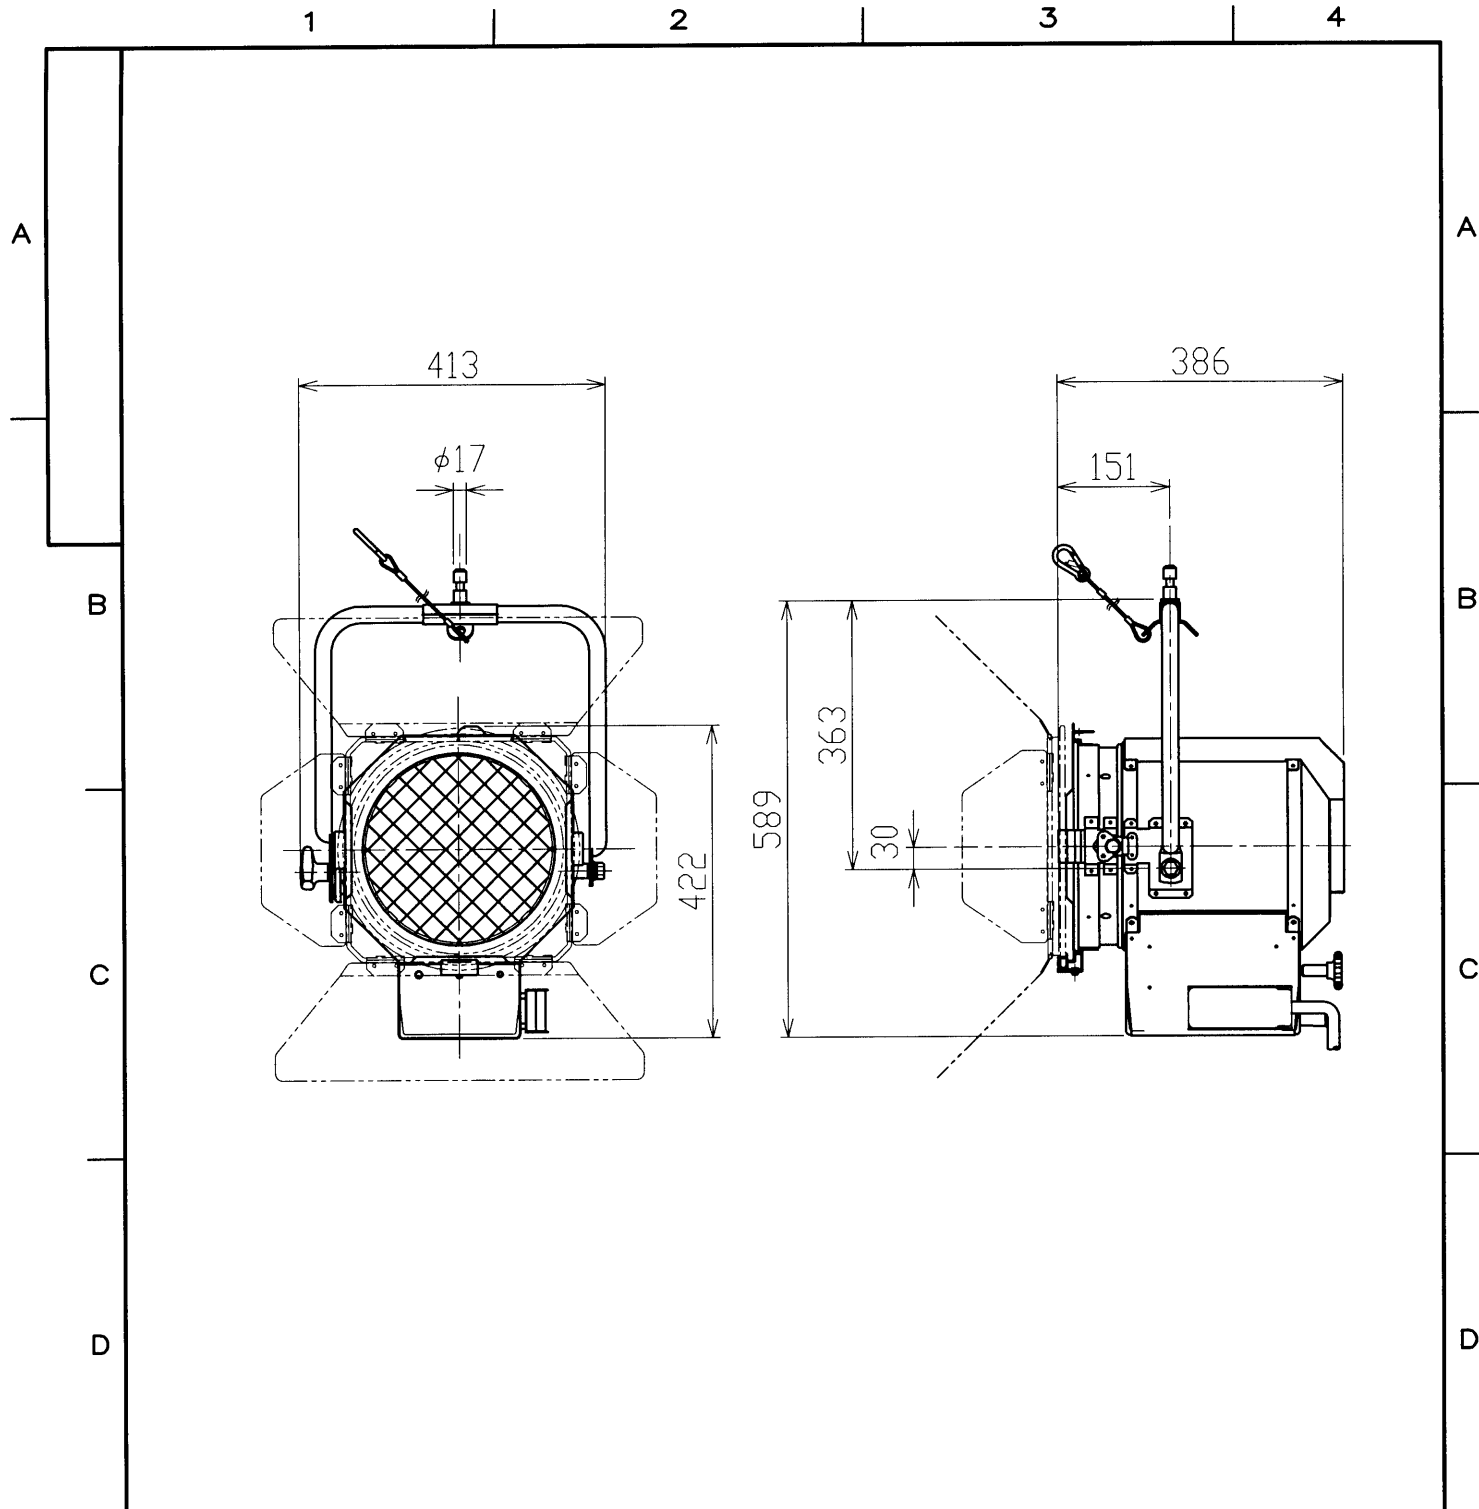

※施工上の注意とご使用上の注意はカタログ・取扱説明書をお読み下さい。

電 球 (別売品)	AL-BSR-50-30L	電源コード	2PNCT 8mm ² ×2芯+5.5mm ² 1.5m
	AL-BSR-50-32L	プラグ仕様	AL-C-60P
		質 量	10.7kg (バンドア付)
		付 属 品	バンドア
ソケット	AL-SOCKET-G38-50P	オプション	フィルタホルダ(スチール)305×305:AL-LPS-50-5-HOLDER
レ ン ス	フレネルレンズ D=250 f=150:AL-LENS-RS-10-042		
材 質	アルミニウム合金、薄鋼板、ステンレス鋼板	落下防止ワイヤ	φ3×400
外 装	黒色耐熱焼付塗装		

F	承認 APPROVED BY	検閲 CHECKED BY	担当 DRAWN BY	 尺 度 SCALE 1/10 単 位 UNITS mm	名称 TITLE	JQS スポットライト
		北田	遠山		前田美	形名 MODEL
					商品コード CODE NO.	548 11816
					図面番号 DRAWING NO.	P-CDA-00065-E2137-0002-0
	修正 REVISION No.	1	TOSHIBA 東芝ライテック株式会社 TOSHIBA LIGHTING & TECHNOLOGY CORP.			