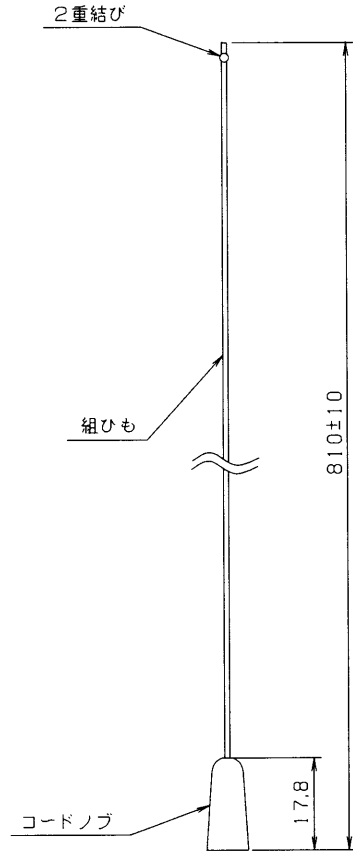

外形寸法図

仕様

取付適合機種：TKRJ-10, TKRJ-10S
TCRJ-10, TCRJ-10S

ひも材質：ポリエステル
ひも色：白
ひも外形：φ0.8
コードノブ：樹脂 白
質量：約1g

△ 注意

- ・引きひもを強く引いたり、ぶささらないでください。警報器が破損するおそれがあります。
- ・引きひもは斜めに引かないでください。警報器が落下し破損したり、ケガをするおそれがあります。

承認 APPROVED BY 松田	担当 CHARGE BY 斉藤	名称 TITLE 住宅用火災警報器 引きひも	
TOSHIBA 東芝ライテック株式会社 TOSHIBA LIGHTING & TECHNOLOGY CORP.		形名 MODEL NO. TFS-805	図面番号 DRAWING NO. AA2008-01917-01
		第三角法 3RD ANGLE PROJECTION	