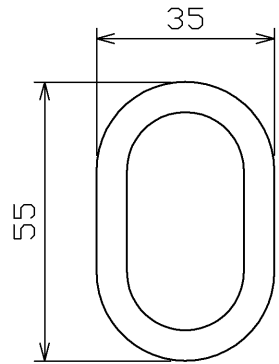

部番	部品名	個数	材質	摘要
-	文字	-	アクリル t2,0	黒

電圧 (V)	適合ランプ	質量 (kg)	形名	BURAKETTOYOU-MOJI (ブラケット用文字)
-	-	-	品名	東芝蛍光灯器具 階段ブラケット用文字
承認	担当	図番	AA2008-01528-02	
石川	岡		東芝ライテック株式会社	
単位 mm	第三角法			