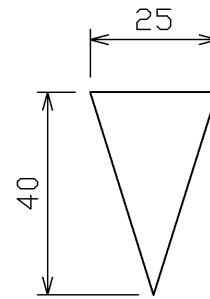

部番	部品名	個数	材質	摘要
-	文字	-	アクリル t2,0	黒

電圧 (V)	適合ランプ	質量 (kg)	形名	BURAKETTOYOU-MOJI (ブラケット用文字)
-	-	-	品名	東芝蛍光灯器具 階段ブラケット用文字
承認	担当	図番	AA2008-01528-02	
石川	岡		東芝ライテック株式会社	
単位 mm	第三角法			