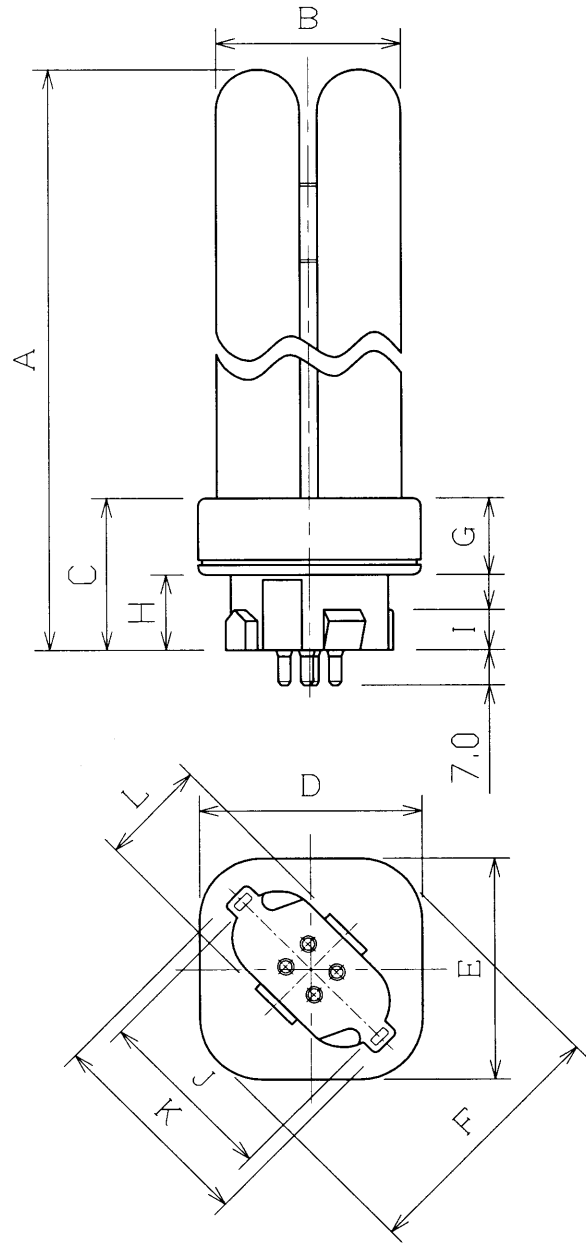

TOSHIBA

(2005.08. 393) 2008.03. 434

安全上の注意

- △警告**
- ・紙や布などでおおったり、燃えやすいものに近づけないでください。(火災の原因)
 - ・取付け、取外しや清掃の時は、必ず電源を切ってください。(感電の原因)
- △注意**
- ・必ず適合した器具で指定されたワット数のランプをご使用ください。(短寿命・過熱の原因)
 - ・ガラス製品ですから、落としたり、ぶつけたり、無理な力を加えたり、傷をつけたりしないでください。(破損・ケガの原因)
 - ・ソケットおよびランプホルダーに確実に取付けてください。(落下・ケガ・過熱の原因)
 - ・器具の引きひもを強くはじいたり、ランプにからませないでください。(破損・ケガの原因)
 - ・器具に取付ける時はランプホルダーでランプを強くはじかないでください。(破損・ケガの原因)
 - ・点灯中や消灯直後は熱いので触れないでください。(ヤケドの原因)
 - ・雨や水滴のかかる状態や湿度の高い所で使用しないでください。(破損の原因)

ランプ仕様

光源色	3波長形温白色	
管径 (mm)	16.5	
寸法	A (mm)	136.0
	B (mm)	36.5
	C (mm)	30.2
	D (mm)	44.0
	E (mm)	44.0
	F (mm)	52.0
	G (mm)	15.2
	H (mm)	15.0
	I (mm)	8.0
	J (mm)	36.0
	K (mm)	42.0
L (mm)	21.0	
質量 (g)	81	
□ 金	GX10q-4	
定格ランプ電力 (W)	27	
ランプ電流 (A)	0.610	
全光束 (lm)	1550	
相関色温度 (K)	3500	
平均演色評価数 (Ra)	84	
定格寿命 (h)	6000	