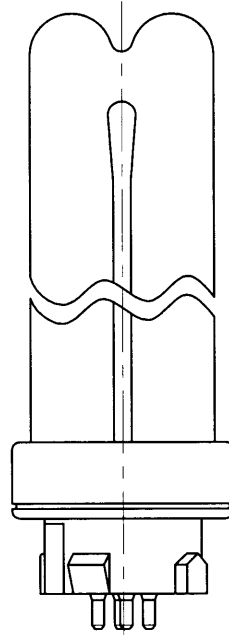

TOSHIBA

(2005.08. 393) 2008.03. 434

安全上の注意

- △警告**
- ・紙や布などでおおったり、燃えやすいものに近づけないでください。(火災の原因)
 - ・取付け、取外しや清掃の時は、必ず電源を切ってください。(感電の原因)
- △注意**
- ・必ず適合した器具で指定されたワット数のランプをご使用ください。(短寿命・過熱の原因)
 - ・ガラス製品ですから、落としたり、ぶつけたり、無理な力を加えたり、傷をつけたりしないでください。(破損・ケガの原因)
 - ・ソケットおよびランプホルダーに確実に取付けてください。(落下・ケガ・過熱の原因)
 - ・器具の引きひもを強くはじいたり、ランプにからませないでください。(破損・ケガの原因)
 - ・器具に取付ける時はランプホルダーでランプを強くはじかないでください。(破損・ケガの原因)
 - ・点灯中や消灯直後は熱いので触れないでください。(ヤケドの原因)
 - ・雨や水滴のかかる状態や湿度の高い所で使用しないでください。(破損の原因)

ランプ仕様

光源色	3波長形温白色	
管径 (mm)	16.5	
寸法	A (mm)	136.0
	B (mm)	36.5
	C (mm)	30.2
	D (mm)	44.0
	E (mm)	44.0
	F (mm)	52.0
	G (mm)	15.2
	H (mm)	15.0
	I (mm)	8.0
	J (mm)	36.0
	K (mm)	42.0
L (mm)	21.0	
質量 (g)	81	
□ 金	GX10q-4	
定格ランプ電力 (W)	27	
ランプ電流 (A)	0.610	
全光束 (lm)	1550	
相関色温度 (K)	3500	
平均演色評価数 (Ra)	84	
定格寿命 (h)	6000	