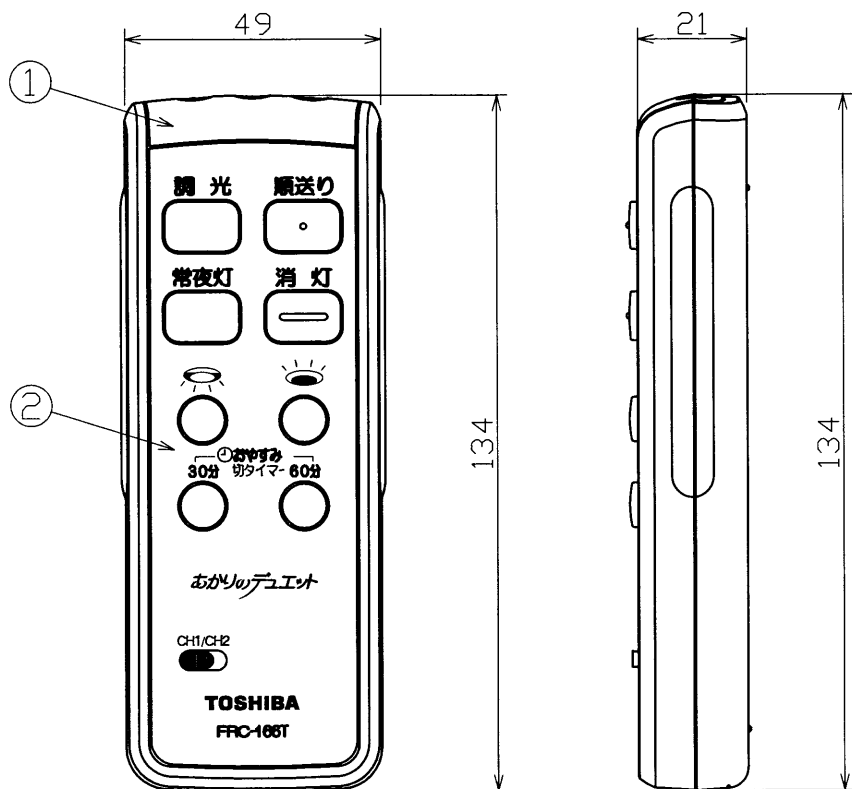

部番	部品名	個数	材質	摘要
1	リモコン送信器	1	ABS	ホワイト
2	ネームプレート	1	PC	クリアー シルク印刷：ホワイト
3	リモコンホルダー	1	PS	ホワイト
4	単4乾電池	2		※付属の電池は動作確認用です。
5	木ねじ	2		皿木ねじ φ3.5×20

あかりのデュエット用
おやすみ切タイマー付き

おやすみ切タイマーについて

- 30分オフタイマー
「30分」ボタンを押すとビピッと2回鳴り、約30分後に消灯します。
- 60分オフタイマー
「60分」ボタンを押すとビビピッと3回鳴り、約60分後に消灯します。

*オフタイマーモード中にオフタイマーボタン以外のボタンを押すと解除されます。
*オフタイマーモード中にオフタイマーボタンを押すとオフタイマーカウントがリセットされ再度オフタイマーがセットされます。
*リモコンは壁スイッチがONのときのみ照明器具の点灯状態が切り替えられます。

使用電池 単四乾電池2本

電圧 DC 3.0	同梱ランプ	質量 (kg) 0.07	形名 FRC-166T	東芝リモコン送信器
承認 清水	担当 林	図番 AA2007-00896-01		
単位 mm	第三角法	東芝ライテック株式会社		