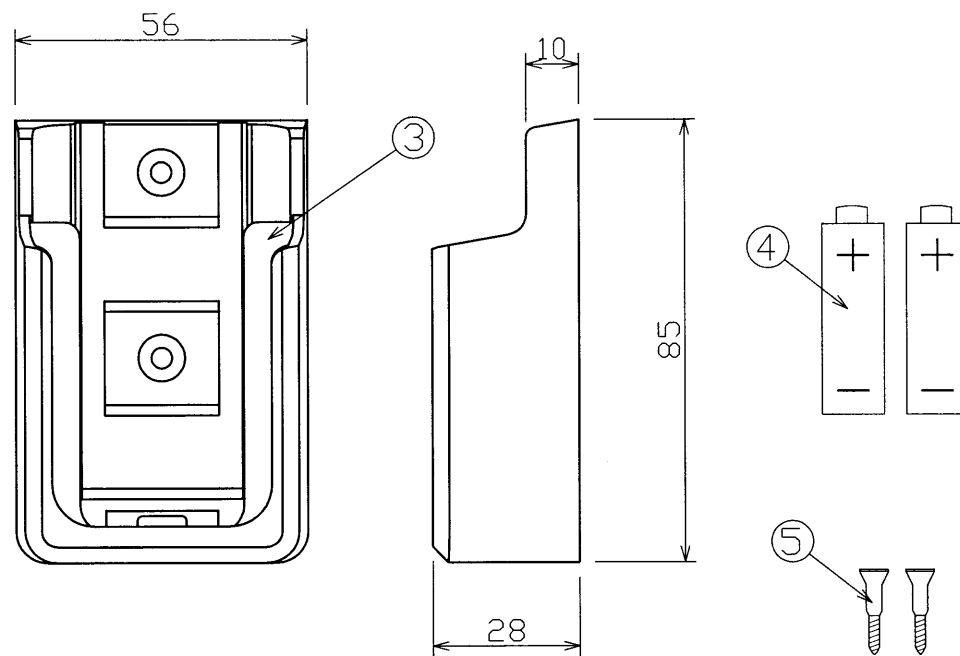

部番	部品名	個数	材質	摘要
1	リモコン送信器	1	ABS	ホワイト
2	ネームプレート	1	PC	クリアー シルク印刷：ホワイト
3	リモコンホルダー	1	PS	ホワイト
4	単4乾電池	2		※付属の電池は動作確認用です。
5	木ねじ	2		皿木ねじ φ3.5×20

あかりのデュエット用
おやすみ切タイマー付き

おやすみ切タイマーについて

- 30分オフタイマー
「30分」ボタンを押すとビピッと2回鳴り、約30分後に消灯します。
- 60分オフタイマー
「60分」ボタンを押すとビビピッと3回鳴り、約60分後に消灯します。

*オフタイマーモード中にオフタイマーボタン以外のボタンを押すと解除されます。
*オフタイマーモード中にオフタイマーボタンを押すとオフタイマーカウントがリセットされ再度オフタイマーがセットされます。
*リモコンは壁スイッチがONのときのみ照明器具の点灯状態が切り替えられます。

使用電池 単四乾電池2本

電圧 DC 3.0	同梱ランプ	質量 (kg) 0.07	形名 FRC-166T	東芝リモコン送信器
承認 清水	担当 林	図番 AA2007-00896-01		
単位 mm	第三角法	東芝ライテック株式会社		