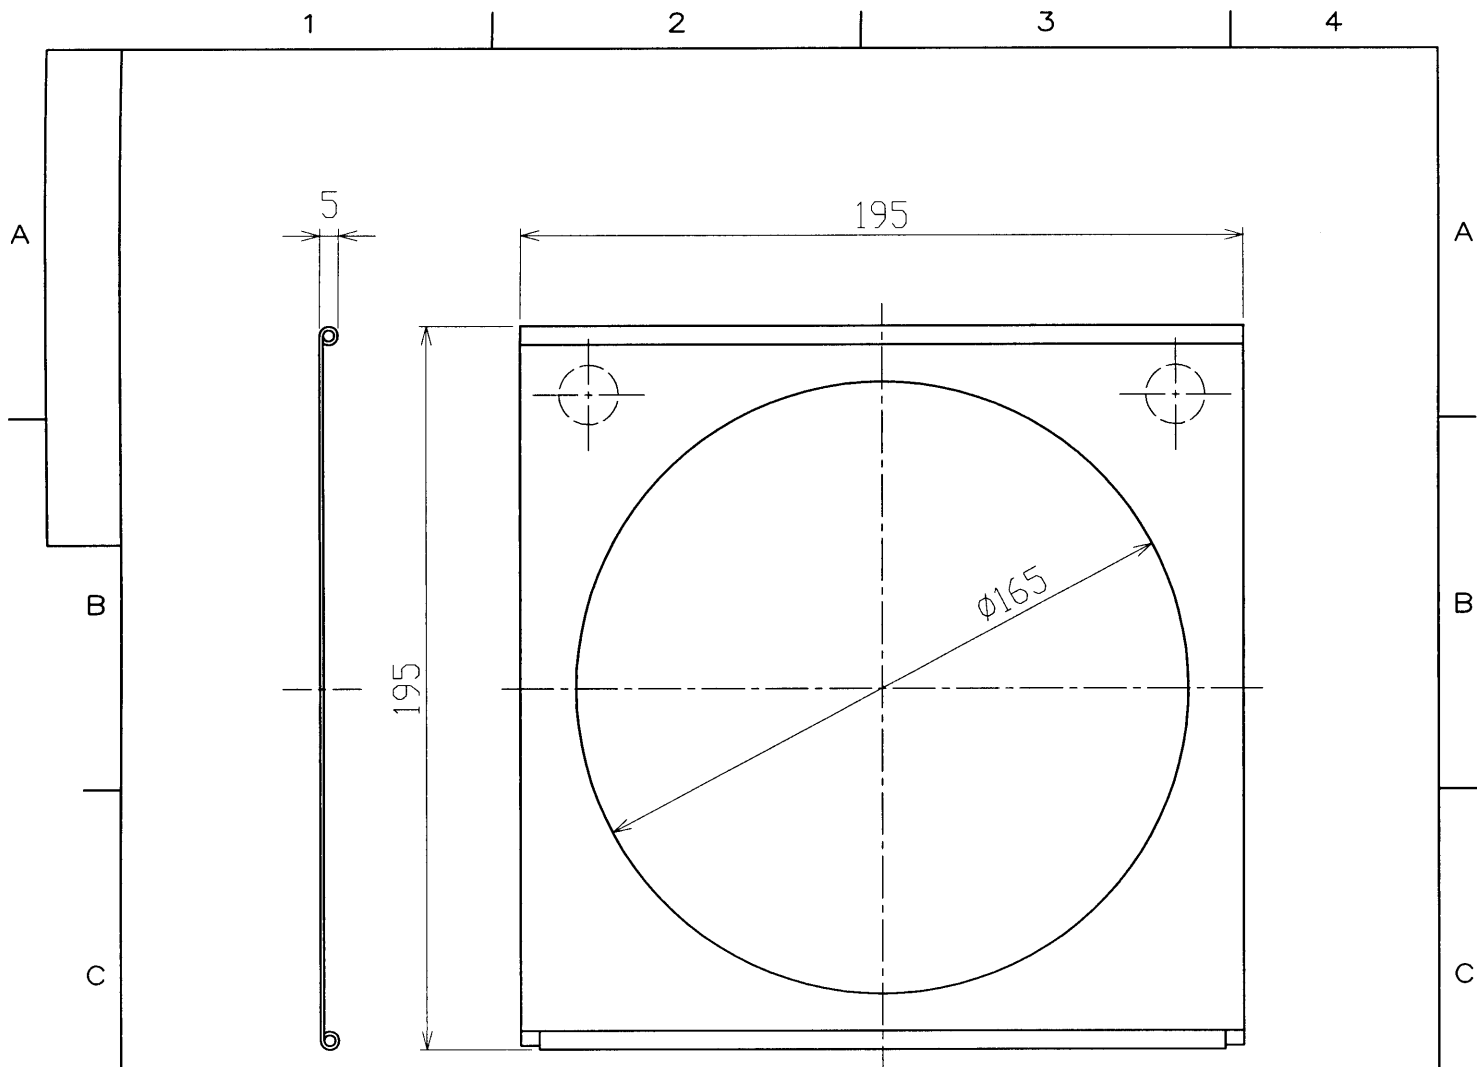

※施工上の注意とご使用上の注意はカタログ・取扱説明書をお読み下さい。

適合器具：AL-LPS-10, AL-LPS-10.MO, AL-0.5KQS-3,
AL-AQS-5, AL-AQS-5R, AL-AQF-5, AL-AQF-5R,
AL-BL-109-3, AL-BL-109-3J, AL-BL-109-4, AL-BL-109-4J,
AL-BL-159-3, AL-BL-159-3J, AL-BL-159-4, AL-BL-159-4J,
AL-BL-209-3, AL-BL-209-3J, AL-BL-209-4, AL-BL-209-4J

電 球 (別売品)	電源コード	
	プラグ仕様	
	質 量	93g
	付 属 品	
ソケット		
レ ン ス		
材 質	薄鋼板	落下防止ワイヤ
外 装	黒色カラー鋼板	

承認 APPROVED BY	検図 CHECKED BY	担当 DRAWN BY	第三角法 尺 度 SCALE 1/2 単 位 UNITS mm	名称 TITLE
				フィルタホルダ(スポット) 6型
北 田	白 井	前 田 美	形名 MODEL AL-FILTER-HOLDER-6	商品コード CODE NO.
				548 24027
修正 REVISION No. 1			図面番号 DRAWING NO. P-CDA-00053-E26Z7-0002-0	
TOSHIBA 東芝ライテック株式会社 TOSHIBA LIGHTING & TECHNOLOGY CORP.