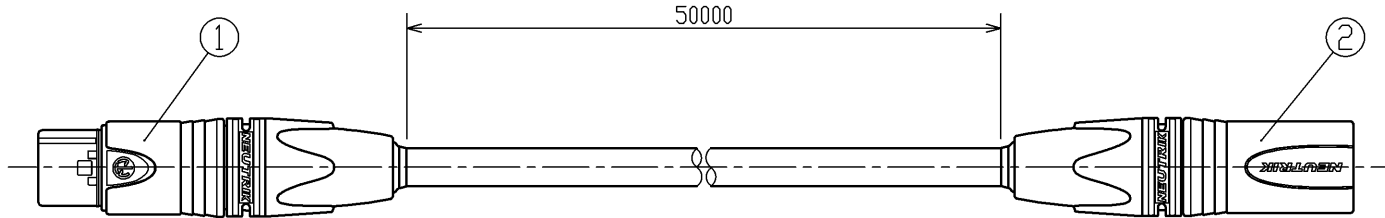

(2006.09.003) 2024.02.003

3

4

5

6

7

8

部番 PART NO.	部 品 名 DESCRIPTION	個数 REQ.	材 質 MATERIAL	備 考 SPECIFICATION
1	コネクタ	1	-	DMX-512/1990規格品 (5Pコネクタ)
2	コネクタ	1	-	DMX-512/1990規格品 (5Pコネクタ)

商品コード	753 22850
本体質量 (kg)	4.1

警告

- ・演出空間用の器具です。演出空間の用途以外には、使用しないでください。一般用照明器具として使用する製品ではありません。
- ・器具の取扱い、取り付け・設置は、取扱説明書に従って正しく確実に行ってください。間違った取扱い、取り付け・設置を行いますと、感電・火災・落下などの原因となります。
- ・振動の激しい場所、常時振動がある場所への取り付け・設置は行わないでください。落下し、物的損害・けがの原因となります。