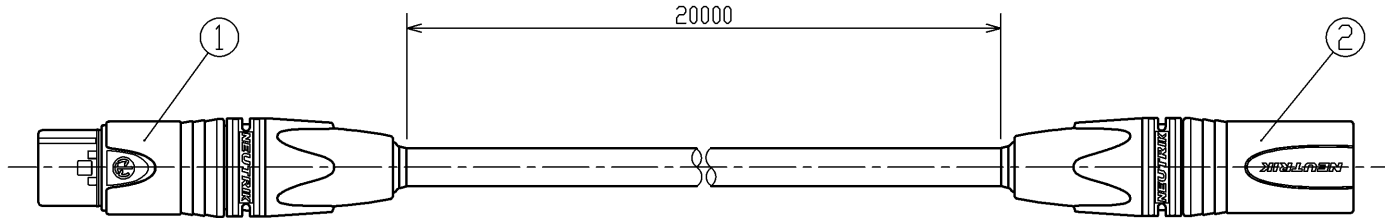

(2006.09.003) 2024.02.003

3

4

5

6

7

8

部番 PART NO.	部 品 名 DESCRIPTION	個数 REQ.	材 質 MATERIAL	備 考 SPECIFICATION
1	コネクタ	1	-	DMX-512/1990規格品 (5Pコネクタ)
2	コネクタ	1	-	DMX-512/1990規格品 (5Pコネクタ)

商品コード	753 22820
本体質量 (kg)	1.3

警告

- ・演出空間用の器具です。演出空間の用途以外には、使用しないでください。一般用照明器具として使用する製品ではありません。
- ・器具の取扱い、取り付け・設置は、取扱説明書に従って正しく確実に行ってください。間違った取扱い、取り付け・設置を行いますと、感電・火災・落下などの原因となります。
- ・振動の激しい場所、常時振動がある場所への取り付け・設置は行わないでください。落下し、物的損害・けがの原因となります。

屋内用

承認 APPROVED BY	担当 CHARGED BY	名 称 TITLE	
尾崎	前田	DMX-512ケーブル 20m	
TOSHIBA 東芝ライテック株式会社 Toshiba Lighting & Technology Corporation		形 名 MODEL NO.	AL-EXSR-20D-2
		図面番号 DRAWING NO.	AA2024-50015-01
		第三角法 3RD ANGLE PROJECTION	尺 度 SCALE 1/1
		単 位 UNITS	mm