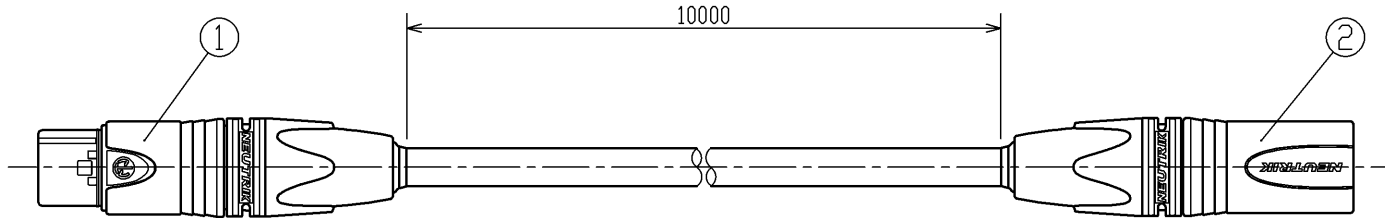

(2006.09.003) 2024.02.003

3

4

5

6

7

8

部番 PART NO.	部 品 名 DESCRIPTION	個数 REQ.	材 質 MATERIAL	備 考 SPECIFICATION
1	コネクタ	1	-	DMX-512/1990規格品 (5Pコネクタ)
2	コネクタ	1	-	DMX-512/1990規格品 (5Pコネクタ)

商品コード	753 22810
本体質量 (kg)	0.9

警告

- ・演出空間用の器具です。演出空間の用途以外には、使用しないでください。一般用照明器具として使用する製品ではありません。
- ・器具の取扱い、取り付け・設置は、取扱説明書に従って正しく確実に行ってください。間違った取扱い、取り付け・設置を行いますと、感電・火災・落下などの原因となります。
- ・振動の激しい場所、常時振動がある場所への取り付け・設置は行わないでください。落下し、物的損害・けがの原因となります。