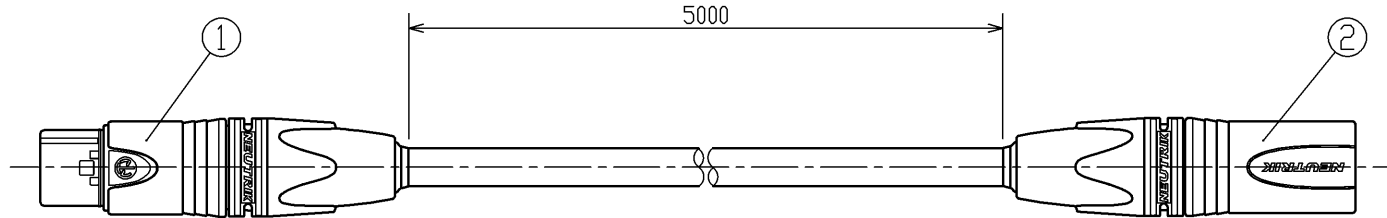

(2006.09.003) 2024.02.003

3

4

5

6

7

8

部番 PART NO.	部 品 名 DESCRIPTION	個数 REQ.	材 質 MATERIAL	備 考 SPECIFICATION
1	コネクタ	1	-	DMX-512/1990規格品 (5Pコネクタ)
2	コネクタ	1	-	DMX-512/1990規格品 (5Pコネクタ)

商品コード	753 22805
本体質量 (kg)	0.5

警告

- ・演出空間用の器具です。演出空間の用途以外には、使用しないでください。一般用照明器具として使用する製品ではありません。
- ・器具の取扱い、取り付け・設置は、取扱説明書に従って正しく確実に行ってください。間違った取扱い、取り付け・設置を行いますと、感電・火災・落下などの原因となります。
- ・振動の激しい場所、常時振動がある場所への取り付け・設置は行わないでください。落下し、物的損害・けがの原因となります。