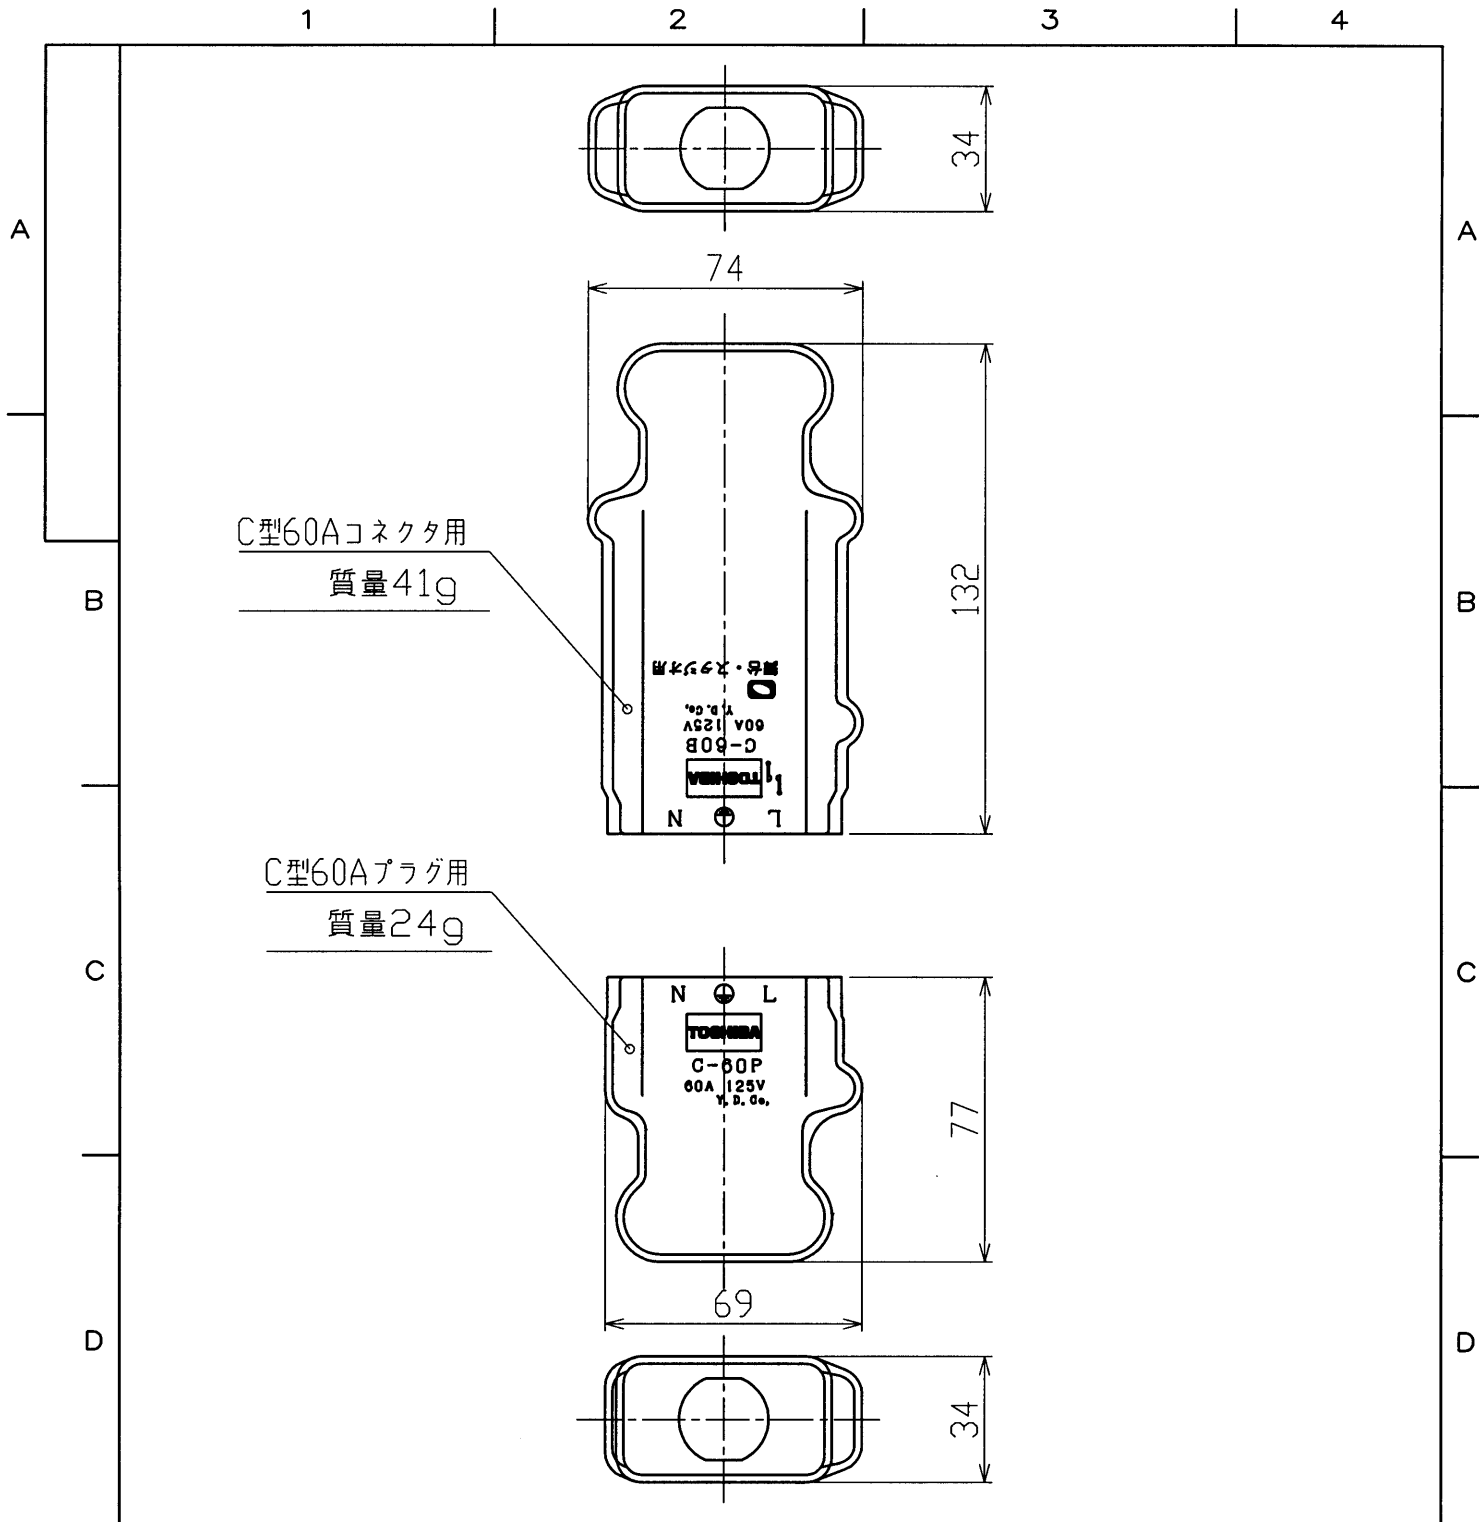

※施工上の注意とご使用上の注意はカタログ・取扱説明書をお読み下さい。

E	電球 (別売品)	電源コード	
		プラグ仕様	
		質量	65g
		付属品	
E	ソケット		
	レンズ		
E	材質	エチレンプロピレンゴム(黒)	落下防止ワイヤー
	外装		
F	承認 APPROVED BY	検閲 CHECKED BY	担当 DRAWN BY
		北田	白井
			前田美
F			名称 TITLE
			C型60A用ゴムカバーセット
			形名 MODEL
			AL-C60RC
F			商品コード CODE NO.
			753 22433
F			図面番号 DRAWING NO.
			P-CDA-00044-E2B17-0015-0
修正 REVISION No.		2	