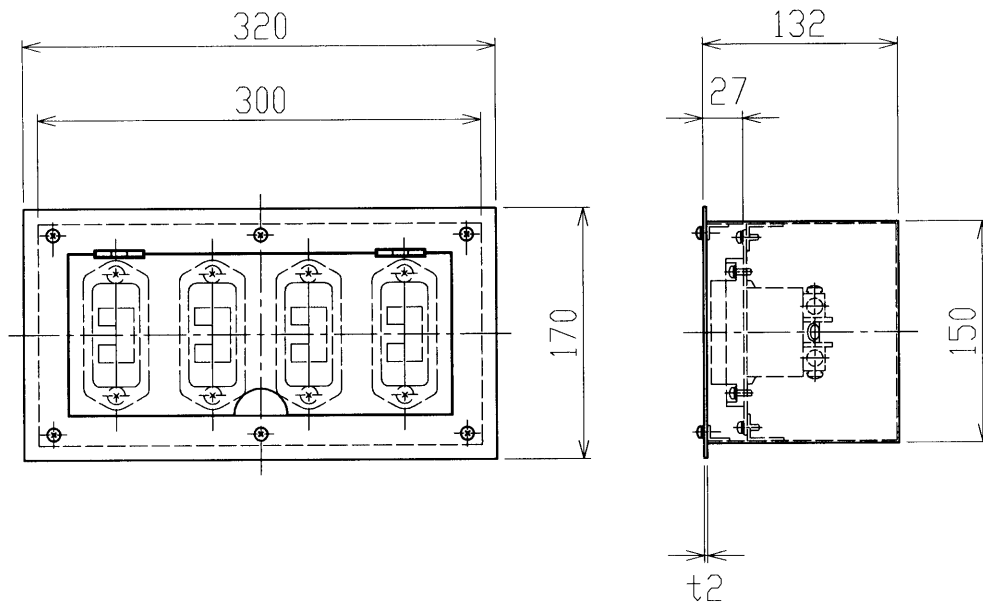

※施工上の注意とご使用上の注意はカタログ・取扱説明書をお読み下さい。

1 2 3 4

A

A

B

B

C

C

D

D

E	材 質	薄銅板	外 装	メラミン焼付塗装 (N3)
	コソット仕様	C-60C×4ヶ口	質 量	
	蓋 仕 様	付	付 属 品	
	アース端子	付		
F	承認 APPROVED BY	北田	検図 CHECKED BY	遠山
			担当 DRAWN BY	前田美
			第三角法	 尺 庫 SCALE 1/5 単 位 UNITS mm
			名称 TITLE	ウォールBOX埋込蓋付C60×4口
			形名 MODEL	AL-WC641-643
			商品コード CODE NO.	753 22162
			図面番号 DRAWING NO.	P-CDA-00047-E2B37-0051-0
	修正 REVISION No.	4	TOSHIBA 東芝ライテック株式会社 TOSHIBA LIGHTING & TECHNOLOGY CORP.	