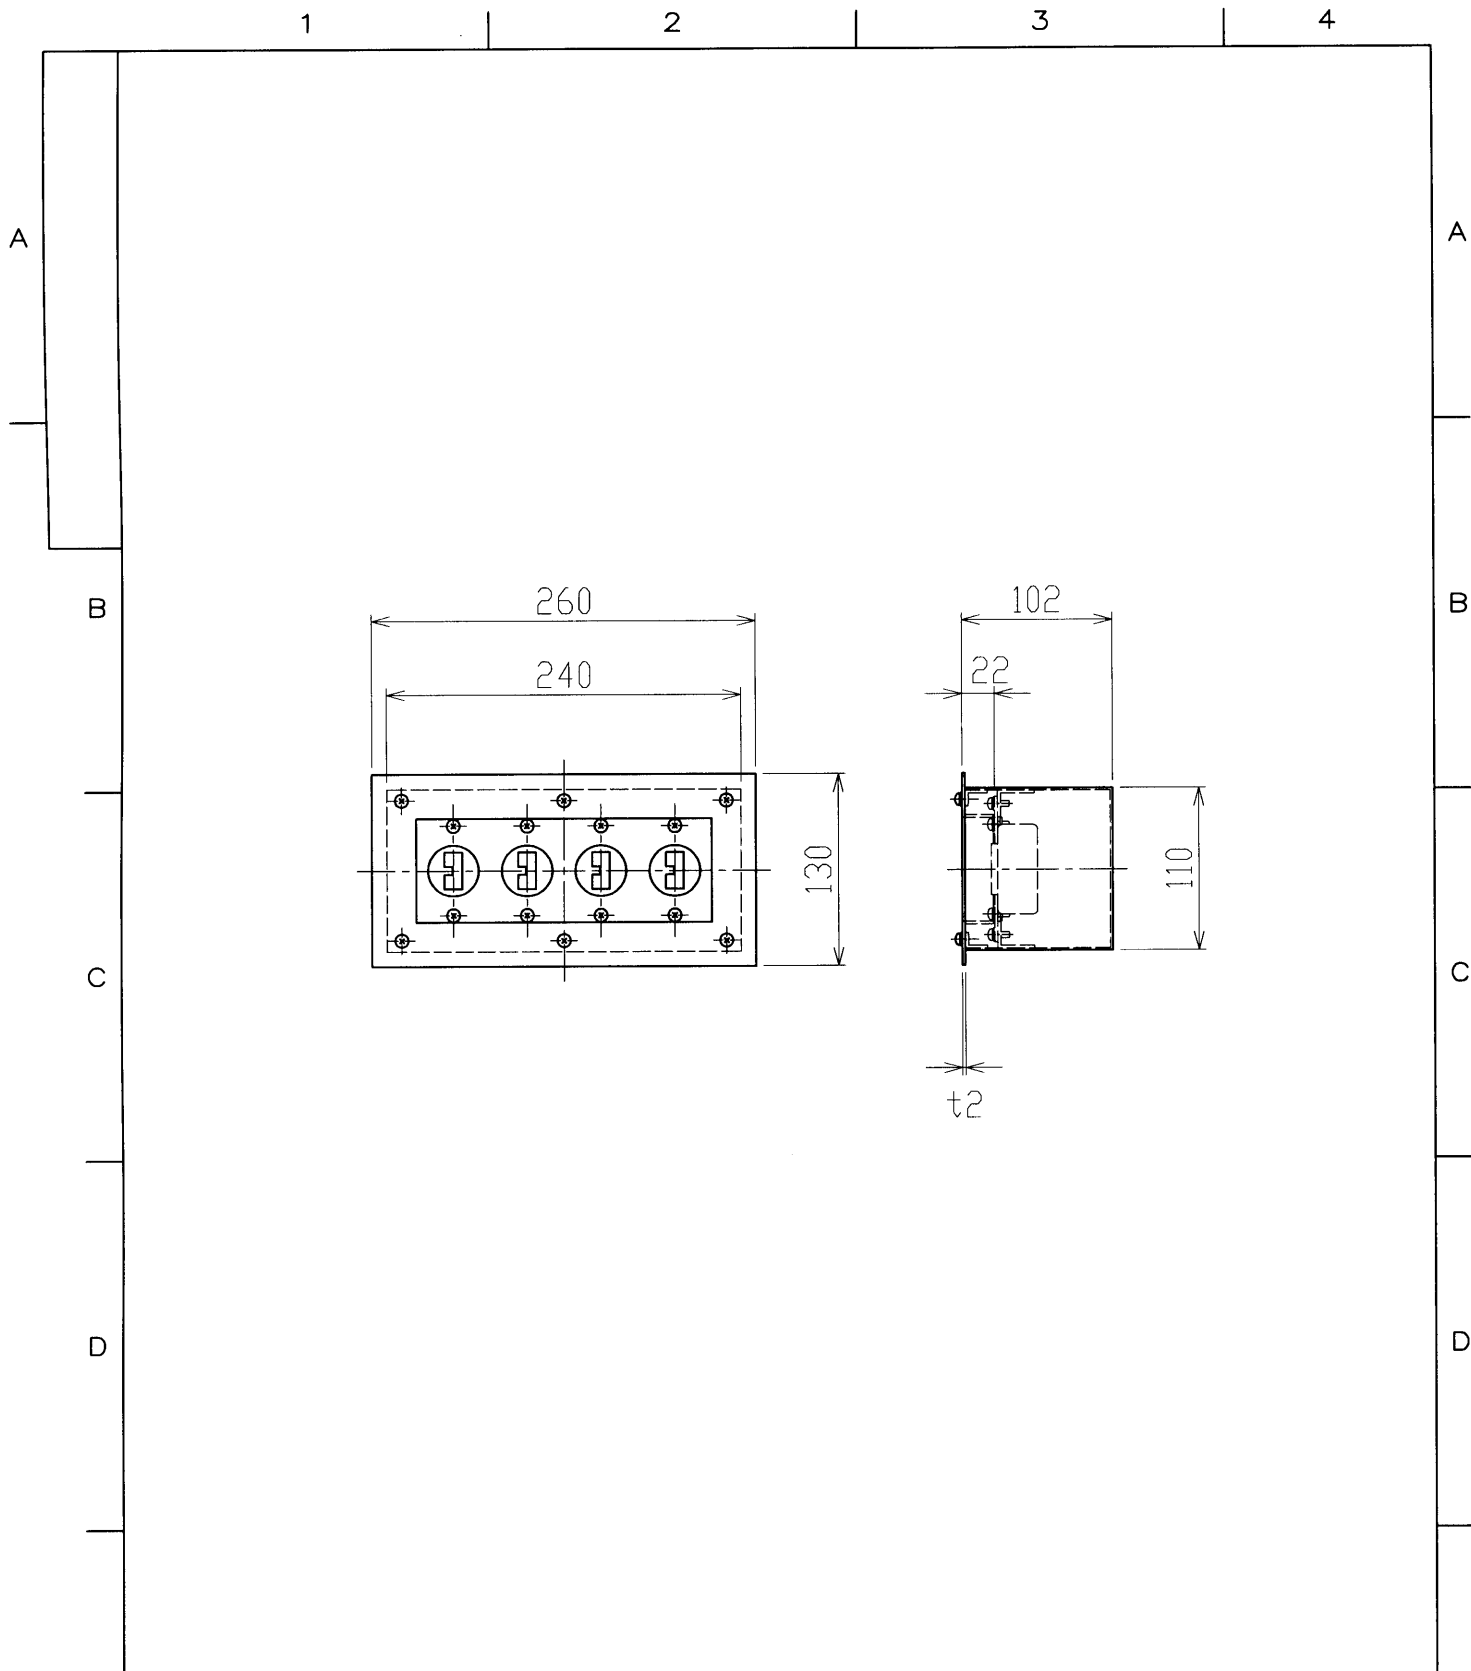

※施工上の注意とご使用上の注意はカタログ・取扱説明書をお読み下さい。

E	材 質	薄銅板	外 装	メラミン焼付塗装 (N3)
	コソセット仕様	C-20C×4ヶ口	質 量	
	蓋 仕 様	無	付 属 品	
	アース端子	付		
F	承認 APPROVED BY	北田	検図 CHECKED BY	遠山
	担当 DRAWN BY	前田美	第三角法	
	尺 度 SCALE	1/5	名 称 TITLE	ウォール BOX埋込蓋無 C20×4口
	単 位 UNITS	mm	形 名 MODEL	AL-WC242-444
TOSHIBA 東芝ライテック株式会社 <small>TOSHIBA LIGHTING & TECHNOLOGY CORP.</small>			商品コード CODE NO.	753 22119
修正 REVISION No. 3			図面番号 DRAWING NO.	P-CDA-00047-E2B37-0016-0