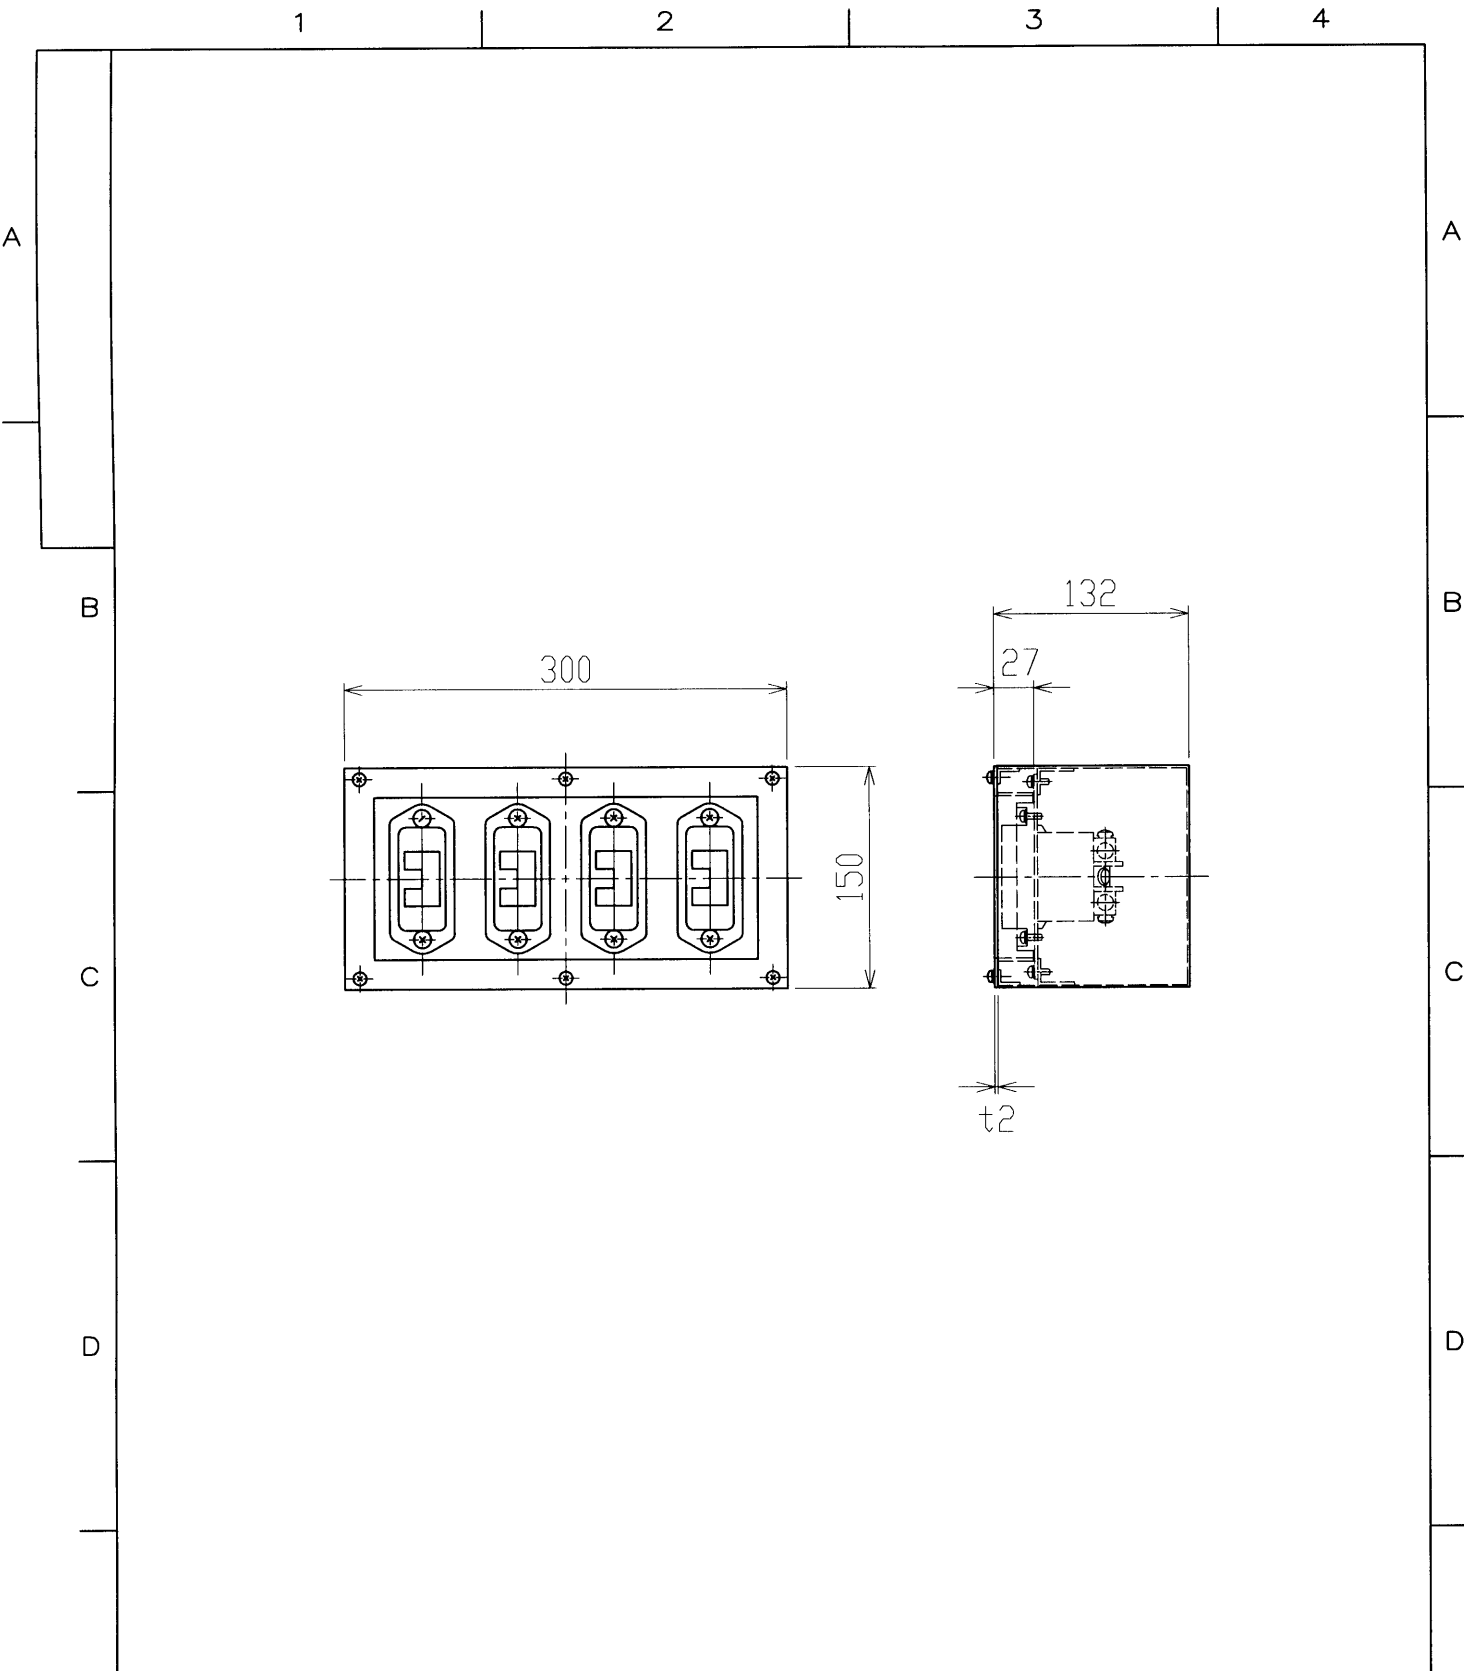

※施工上の注意とご使用上の注意はカタログ・取扱説明書をお読み下さい。

E	材 質	薄鋼板	外 装	メラミン焼付塗装 (N3)
	コソット仕様	C-60C×4ヶ口	質 量	
	蓋 仕 様	無	付 属 品	
	アース端子	付		
F	承認 APPROVED BY	北田	校閲 CHECKED BY	遠山
			担当 DRAWN BY	前田美
			第三角法	 尺 度 SCALE 1/5 単 位 UNITS mm
			名称 TITLE	ウォールBOX露出蓋無C60×4口
			形名 MODEL	AL-GC642
			商品コード CODE NO.	753.22161
	修正 REVISION No.	3	図面番号 DRAWING NO.	P-CDA-00047-E2B37-0050-0
	TOSHIBA 東芝ライテック株式会社 TOSHIBA LIGHTING & TECHNOLOGY CORP.			

1

2

3

4