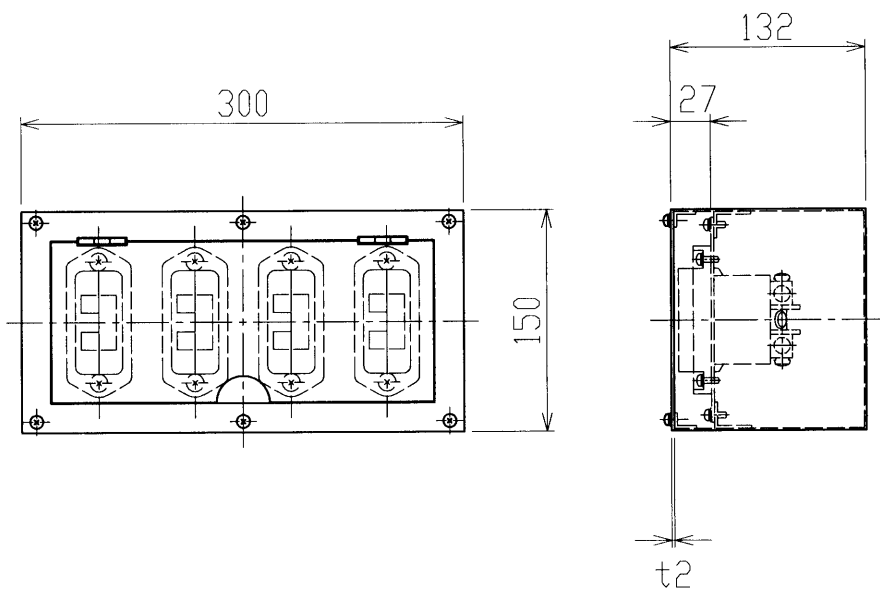

D

D

E

E

F

F

材 質	薄銅板	外 装	メラミン焼付塗装 (N3)
コネクタ仕様	C-60C×4ヶ口	質 量	
蓋 仕 様	付	付 属 品	
アース端子	付		
	承認 APPROVED BY	検図 CHECKED BY	担当 DRAWN BY
	北田	遠山	前田美
			第三角法 尺 庫 SCALE 1/5 単 位 UNITS mm
	名 称 TITLE		ウォールBOX露出蓋付C60×4口
	形 名 MODEL		AL-GC641
	商品コード CODE NO.		753 22160
修 正 REVISION No.	4	図面番号 DRAWING NO. P-CDA-00047-E2B37-0049-0	
TOSHIBA 東芝ライテック株式会社 TOSHIBA LIGHTING & TECHNOLOGY CORP.			