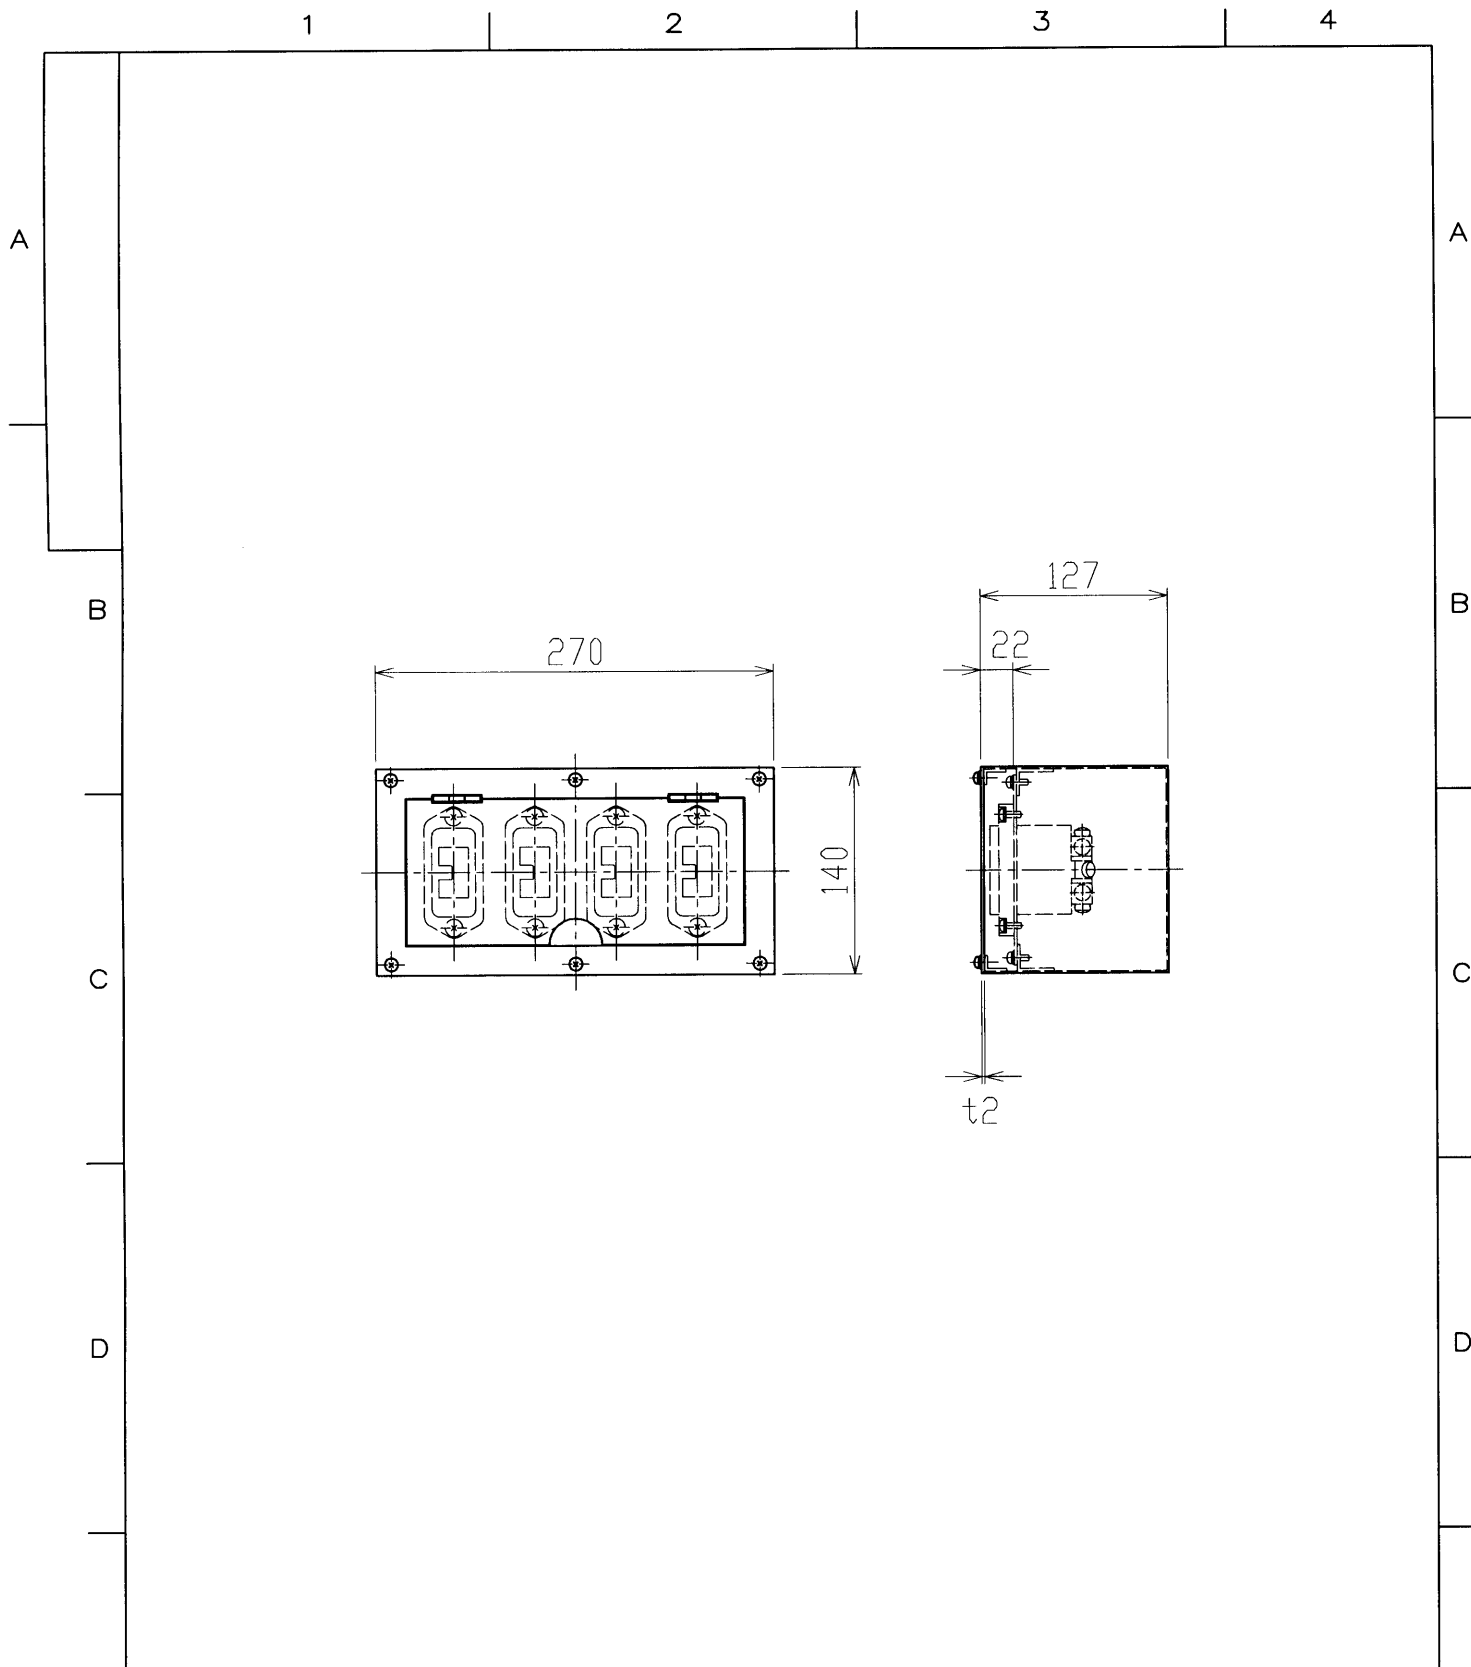

※施工上の注意とご使用上の注意はカタログ・取扱説明書をお読み下さい。

E	材 質	薄鋼板	外 装	メラミン焼付塗装 (N3)
	コソット仕様	C-30C×4ヶ口	質 量	
	蓋 仕 様	付	付 属 品	
	アース端子	付		
F	承認 APPROVED BY	北田	検閲 CHECKED BY	遠山
			担当 DRAWN BY	前田美
			第三角法	 尺 度 SCALE 1/5 単 位 UNITS mm
			名称 TITLE	ウォールBOX露出蓋付C30×4口
			形名 MODEL	AL-GC341-541
			商品コード CODE NO.	753 22140
			図面番号 DRAWING NO.	P-CDA-00047-E2B37-0033-0
	修正 REVISION No.	4	TOSHIBA 東芝ライテック株式会社 TOSHIBA LIGHTING & TECHNOLOGY CORP.	

1 2 3 4