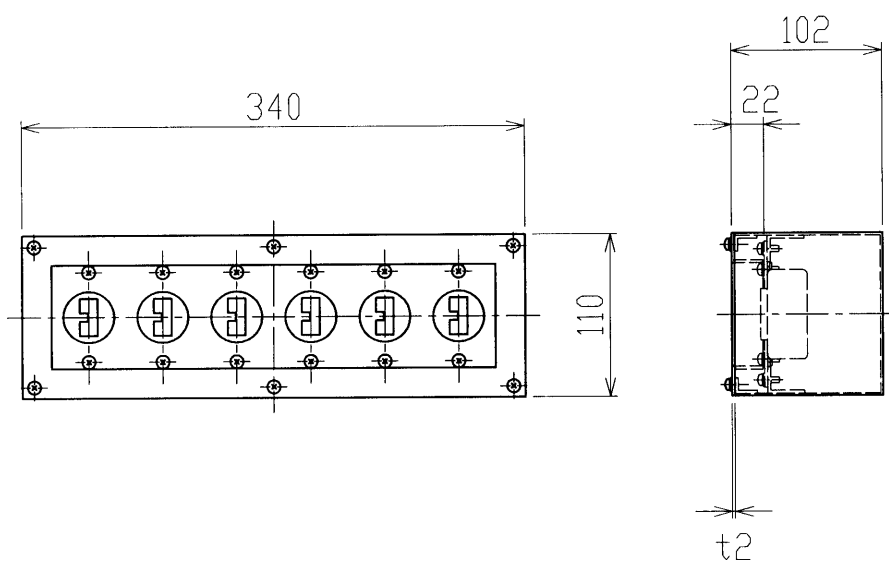

※施工上の注意とご使用上の注意はカタログ・取扱説明書をお読み下さい。

1 2 3 4

A

A

B

B

C

C

D

D

E	材 質	薄鋼板	外 装	メラミン焼付塗装 (N3)
	コネクタ仕様	C-20C×6ヶ口	質 量	
	蓋 仕 様	無	付 属 品	
	アース端子	付		
F	承認 APPROVED BY	北田	検図 CHECKED BY	遠山
			担当 DRAWN BY	前田美
			第三角法	 尺 庫 SCALE 1/5 単 位 UNITS mm
			名称 TITLE	ウォールBOX露出蓋無C20×6口
			形名 MODEL	AL-GC262-462
			商品コード CODE NO.	753 22122
			図面番号 DRAWING NO.	P-CDA-00047-E2B37-0018-0
	修正 REVISION No.	3	TOSHIBA 東芝ライテック株式会社 TOSHIBA LIGHTING & TECHNOLOGY CORP.	