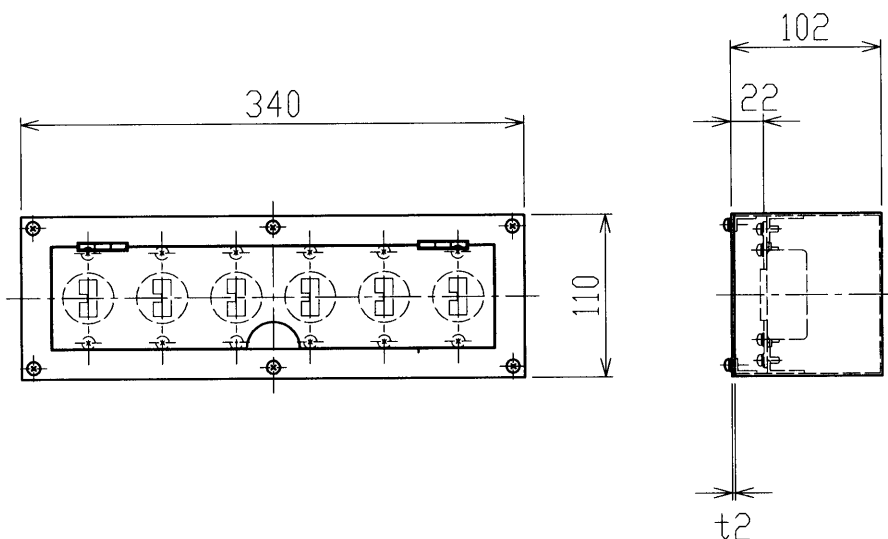

D

D

E

E

F

F

材 質	薄鋼板	外 装	メラミン焼付塗装 (N3)
コソセット仕様	C-20C×6ヶ口	質 量	
蓋仕様	付	付 属 品	
アース端子	付		

承認 APPROVED BY	検図 CHECKED BY	担当 DRAWN BY	第三角法 ④	名称 TITLE	ウォールBOX露出蓋付C20×6口
北田	遠山	前田美	尺庫 SCALE 1/5	形名 MODEL	AL-GC261-461
			単位 UNITS mm	商品コード CODE NO.	753 22121
TOSHIBA 東芝ライテック株式会社 TOSHIBA LIGHTING & TECHNOLOGY CORP.				図面番号 DRAWING NO.	P-CDA-00047-E2B37-0017-0
				修正 REVISION No.	4