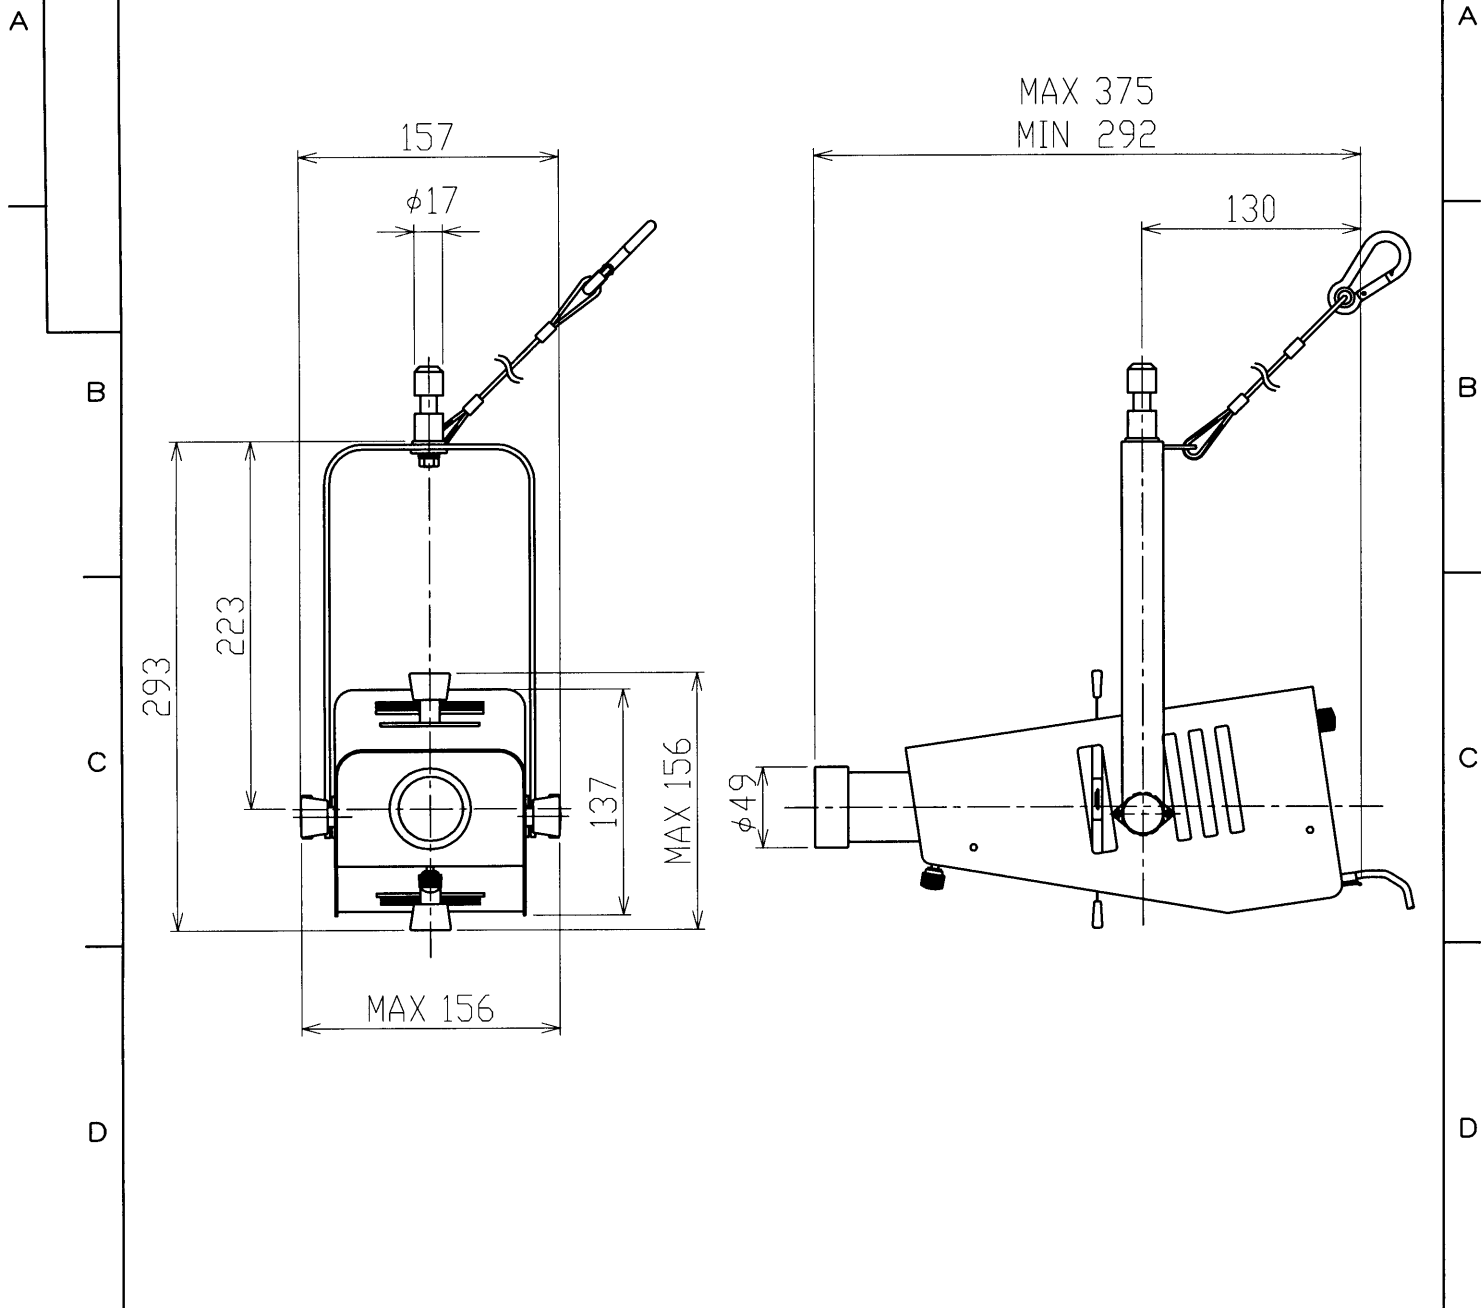

※施工上の注意とご使用上の注意はカタログ・取扱説明書をお読み下さい。

1 2 3 4

f-150 (照射角度: 12°) 長腕式

電 球 (別売品)	AL-JCD100V-200WC	電源コード	シリコンコード 1.25mm ² × 2芯 × 0.2m
	AL-JCD100V-300WLD	プラグ仕様	平行プラグ
	AL-JCD100V-500WLD	質 量	1.6kg
		付 属 品	先玉 f-150 (12°) : AL-F-150
ソケット	AL-SOCKET-J6-E		ライトコード (3m) : AL-KLM-LC-3
レ ン ス	貼り合わせレンズ D=41.5		円形マット (4枚組) : AL-MAT-926/937
材 質	薄鋼板		
外 装	アイボリー		落下防止ワイヤー φ2 × 400
		承認 APPROVED BY	検閲 CHECKED BY
		北田	臼井
		担当 DRAWN BY	前田美
		第三角法	名称 TITLE
		尺 度 SCALE 1/5	エリススポットライト
		単 位 UNITS mm	形名 MODEL AL-ERI-SPOT-937
			商品コード CODE NO. 548 10008
公称断面積修正	2006/3/13	TOSHIBA 東芝ライテック株式会社 TOSHIBA LIGHTING & TECHNOLOGY CORP.	
修 正 REVISION No.	3		
		図面番号 DRAWING NO. P-CDA-00006-E21Z7-0002-0	