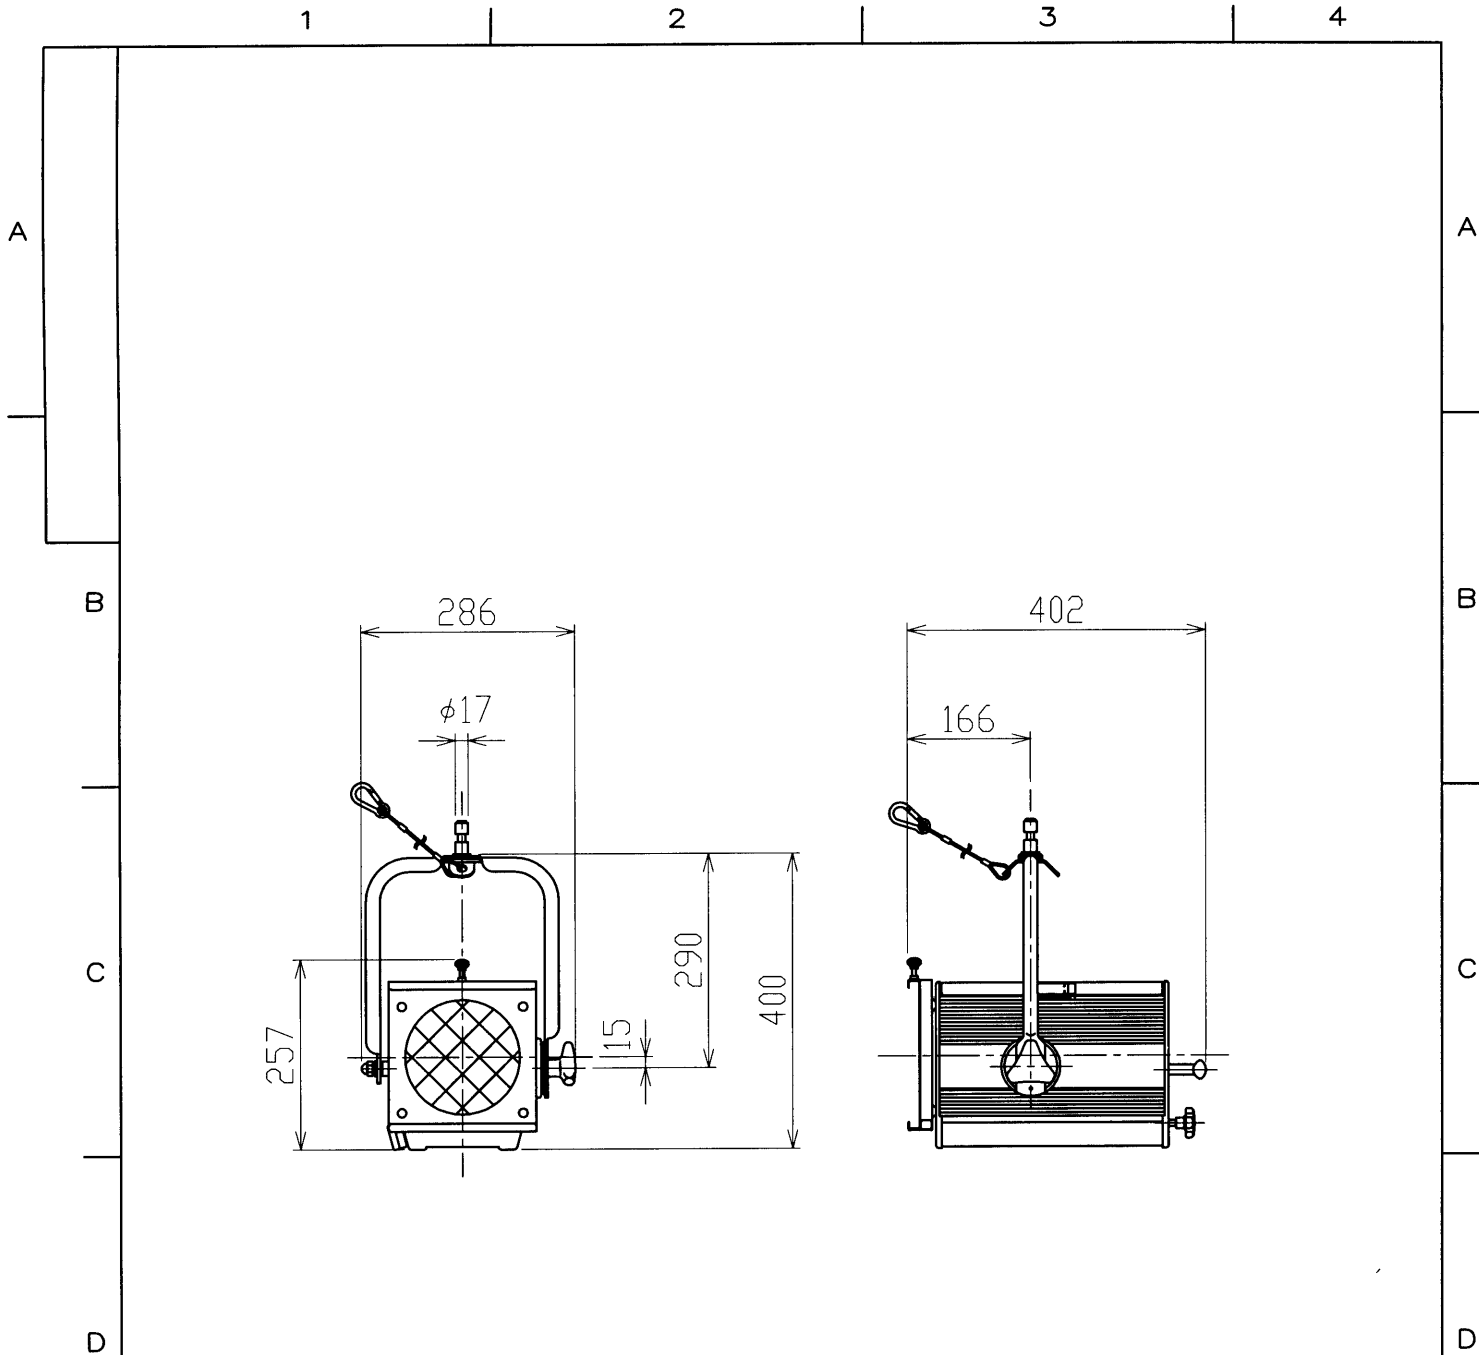

※施工上の注意とご使用上の注意はカタログ・取扱説明書をお読み下さい。

電 球 (別売品)	AL-GSR-5-30	電源コード	2PNCT 2mm ² ×3芯×1.5m
	AL-GSR-5-32	プラグ仕様	AL-C-20P
		質 量	6.0kg
		付 属 品	フィルタホルダ(スチール)195×195: AL-FILTER-HOLDER-6
ソケット	AL-SOCKET-GX9.5-AL		
レ ン ス	非球面平凸レンズ D=152 f=203: AL-LENS-A6-8SN		
材 質	アルミニウム合金、薄鋼板	落下防止ワイヤ	φ2.5×400
外 装	黒半艶耐熱焼付塗装		
		承認 APPROVED BY 北田	検閲 CHECKED BY 臼井
		担当 DRAWN BY 前田美	第三角法 尺 度 SCALE 1/10 単 位 UNITS mm
		名称 TITLE 500W6型平凸レンズスポットライト	
		形名 MODEL AL-AQS-5R	
		商品コード CODE NO. 548 10702	
		図面番号 DRAWING NO. P-CDA-00002-E2117-0002-0	
修 正 REVISION No.	3	TOSHIBA 東芝ライテック株式会社 TOSHIBA LIGHTING & TECHNOLOGY CORP.	