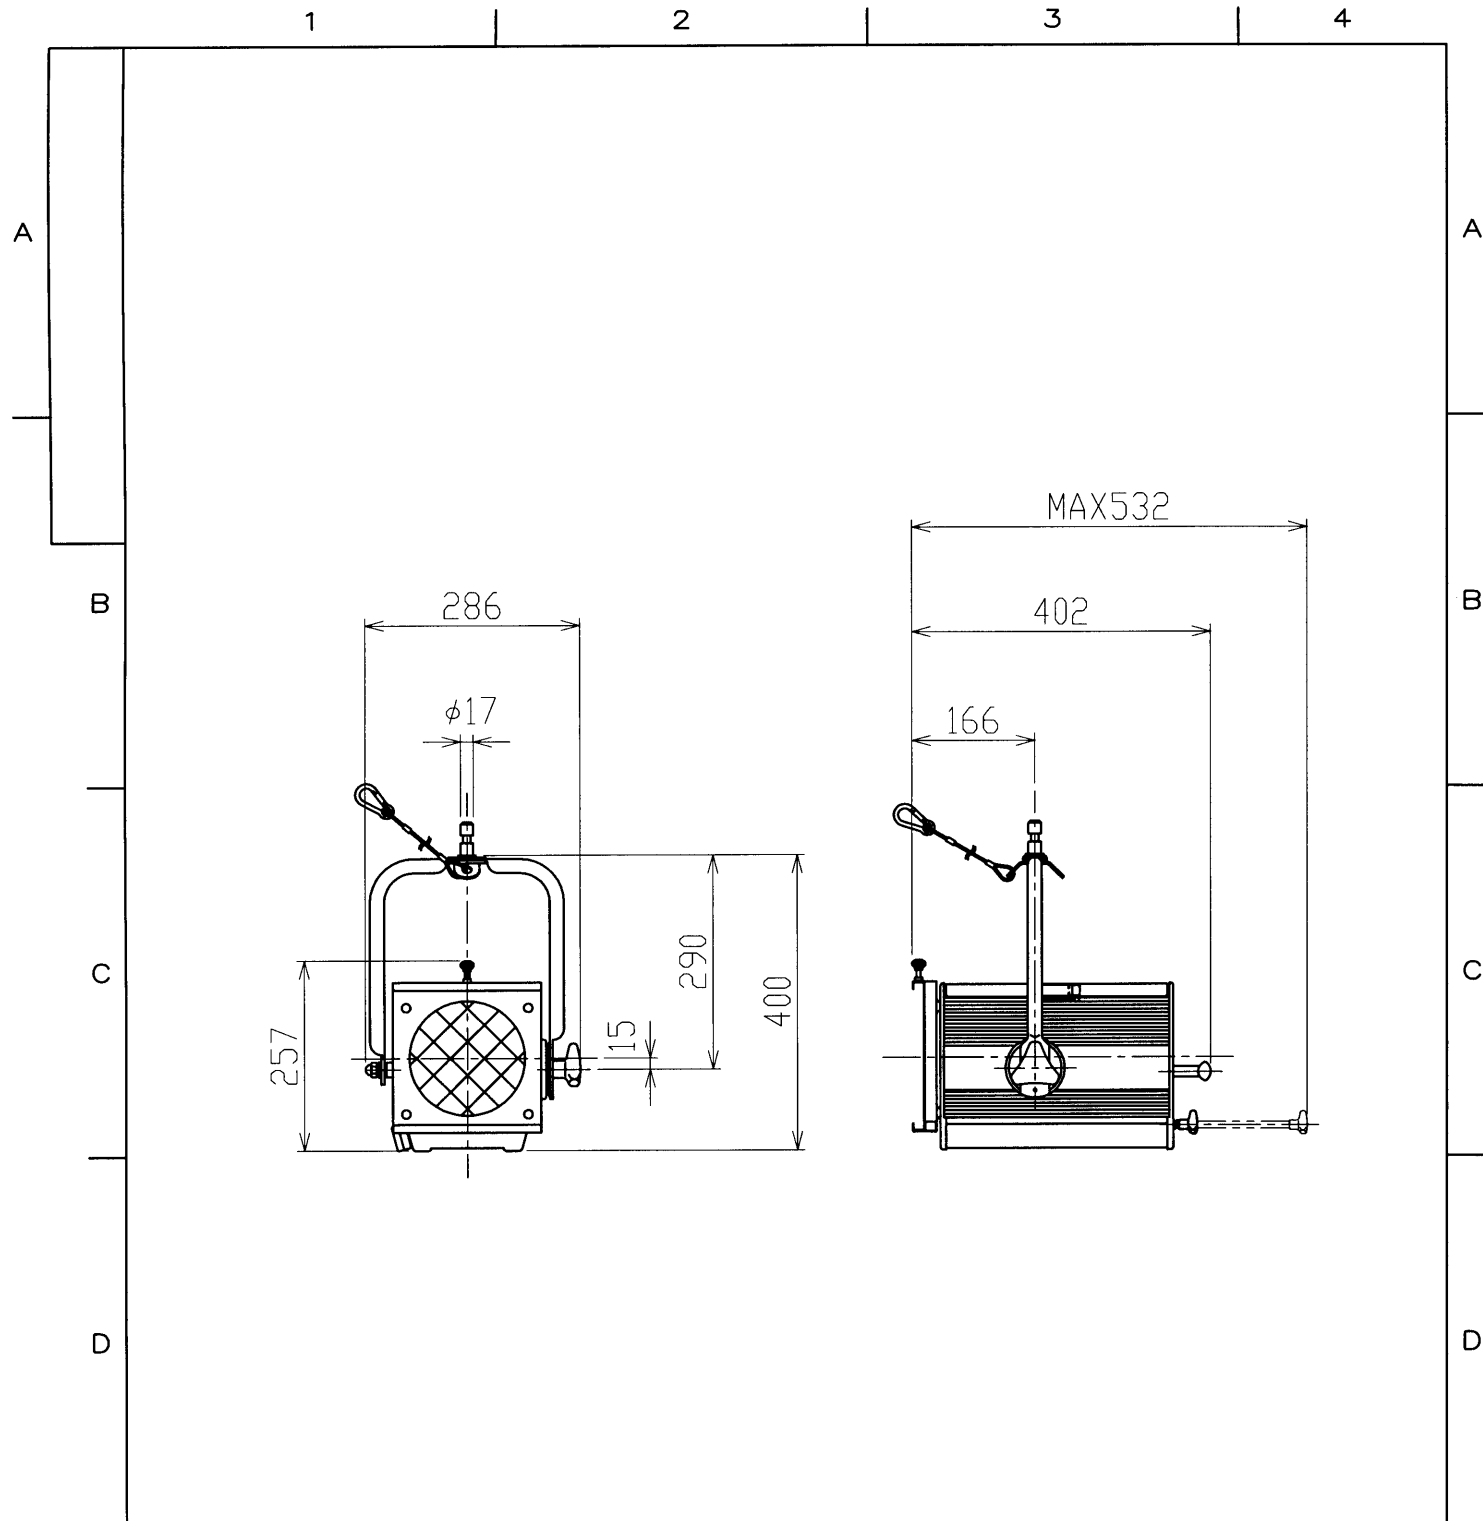

※施工上の注意とご使用上の注意はカタログ・取扱説明書をお読み下さい。

電 球 (別売品)	AL-GSR-5-30	電源コード	2PNCT 2mm ² ×3芯×1.5m
	AL-GSR-5-32	プラグ仕様	AL-C-20P
		質 量	6.0kg
		付 属 品	フィルタホルダ(スチール)195×195: AL-FILTER-HOLDER-6
ソケット	AL-SOCKET-GX9.5-AL		
レ ン ス	非球面平凸レンズ D=152 f=203: AL-LENS-A6-8SN		
材 質	アルミニウム合金、薄鋼板	落下防止ワイヤ	φ2.5×400
外 装	黒半艶耐熱焼付塗装		
	承認 APPROVED BY	検閲 CHECKED BY	担当 DRAWN BY
	北田	白井	前田美
			名称 TITLE 500W6型平凸レンズスポットライト
	尺 度 SCALE 1/10 単 位 UNITS mm		形名 MODEL AL-AQS-5
	TOSHIBA 東芝ライテック株式会社 TOSHIBA LIGHTING & TECHNOLOGY CORP.		商品コード CODE NO.
修 正 REVISION No.	4	図面番号 DRAWING NO. P-CDA-00002-E2117-0001-0	