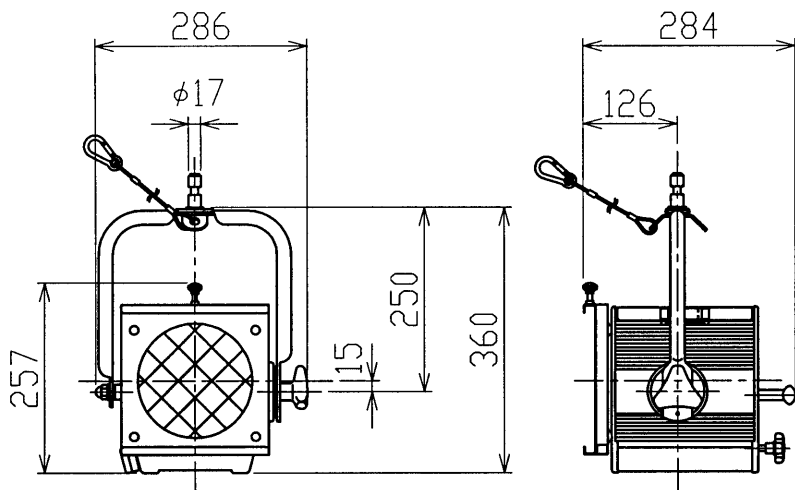

D

D

電 球 (別売品)	AL-GSR-5-30	電源コード	2PNCT 2mm ² × 3芯× 1.5m
	AL-GSR-5-32	プラグ仕様	AL-C-20P
		質 量	4.7kg
		付 属 品	フィルタホルダ(スチール)195×195: AL-FILTER-HOLDER-6
ソケット	AL-SOCKET-GX9.5-AL		
レ ン ス	フレネルレンズ D=152 f=95: AL-LENS-6-F-6-W		
材 質	アルミニウム合金、薄鋼板	落下防止ワイヤ	φ 2.5× 400
外 装	黒半艶耐熱焼付塗装		

E

E

F

F

		承認 APPROVED BY	検閲 CHECKED BY	担当 DRAWN BY	第三角法 ④ 尺 庫 SCALE 1/10 単 位 UNITS mm	名称 TITLE 500W6型フレネルレンズスポットライト
		北田	臼井	前田美		形名 MODEL AL-AQF-5R
		TOSHIBA 東芝ライテック株式会社 TOSHIBA LIGHTING & TECHNOLOGY CORP.				商品コード CODE NO. 548 10704
修 正 REVISION No.	2					