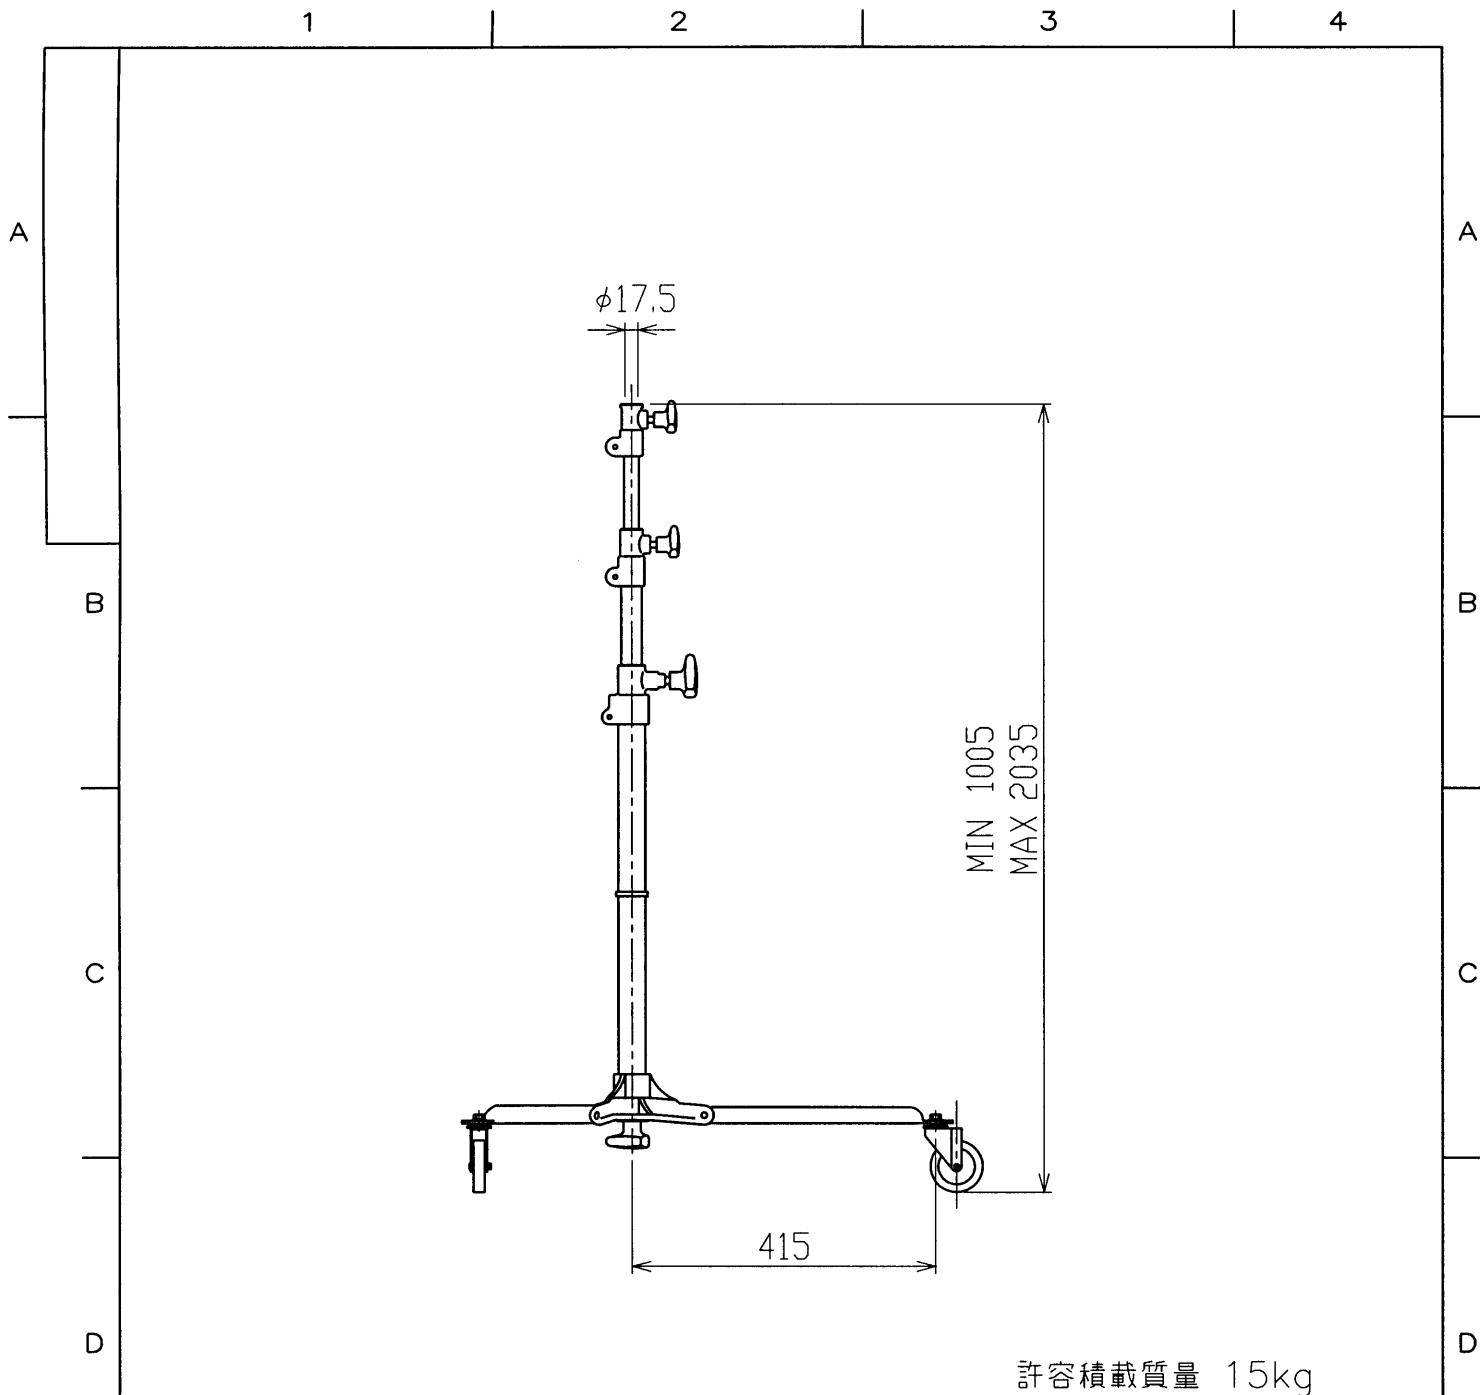

※施工上の注意とご使用上の注意はカタログ・取扱説明書をお読み下さい。

E	電 球 (別売品)		電源コード	
			プラグ仕様	
			質 量	6.5kg
			付 属 品	
E	ソケット			
	レ ン ズ			
F	材 質	鋼管、アルミニウム合金鋳物	落下防止フイヤー	
	外 装	アイボリー焼付塗装 (マンセル値2.5Y9/1近似)、ユニクロメッキ		
F		承認 APPROVED BY	検閲 CHECKED BY	担当 DRAWN BY
		北田	白井	前田美
		 尺 度 SCALE 1/10 単 位 UNITS mm		名称 TITLE 1Kカラースタンド (アイボリー)
		<b>TOSHIBA</b> <b>東芝ライテック株式会社</b> TOSHIBA LIGHTING & TECHNOLOGY CORP.		形名 MODEL AL-105-2Y-STAND 商品コード CODE NO. 548 20116 図面番号 DRAWING NO. P-CDA-00050-E2617-0006-0
	修 正 REVISION No.	2		