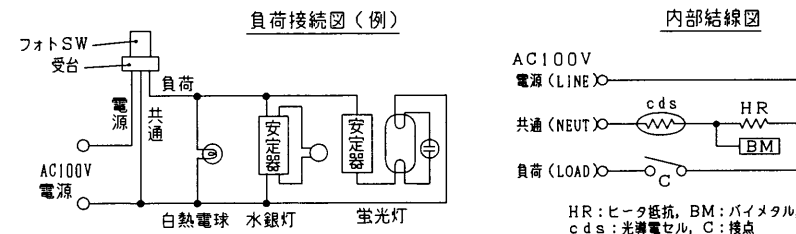

部番	部品名	個数	材質	摘要
1	カバー	1	PC/ABS樹脂	グレー
2	採光窓	1	アクリル樹脂	乳白色
3	ベース	1	PBT樹脂	
4	ガスケット	1	クロロプレンゴム	
5	刃	3	黄銅	
6	銘板	1	ポリエステルシート	

適合受台形名	OSS-1063N OSS-1062 (ポール直付用)
定格電流	6 A
定格電圧	AC100V
定格周波数	50/60Hz
動作照度	点灯 10~80Lx (約31.5Lx)
	消灯 点灯照度の5倍以下 (約125Lx)
消費電力	約1W
適合規格	JIS C 8369 光電式自動点滅器 電気用品安全法
	16S1P (JIS 1P形)

	寸法(幅×奥行×高)	詰数(個)	質量(g)
製品単体	—	—	63
個装箱	65×90×65	1	82
外装箱	210×350×160	20	1900

承認 APPROVED BY 安本	担当 CHARGE BY 鳥居	名称 TITLE 東芝配線器具 プラグインフォトスイッチ本体(100V-6A用)
		形名 MODEL NO. OSB-1063
TOSHIBA 東芝ライテック株式会社 TOSHIBA LIGHTING & TECHNOLOGY CORP.		図面番号 DRAWING NO. AA2005-04078-02
第三角法 3RD ANGLE PROJECTION		尺度 SCALE mm 単位 UNITS mm