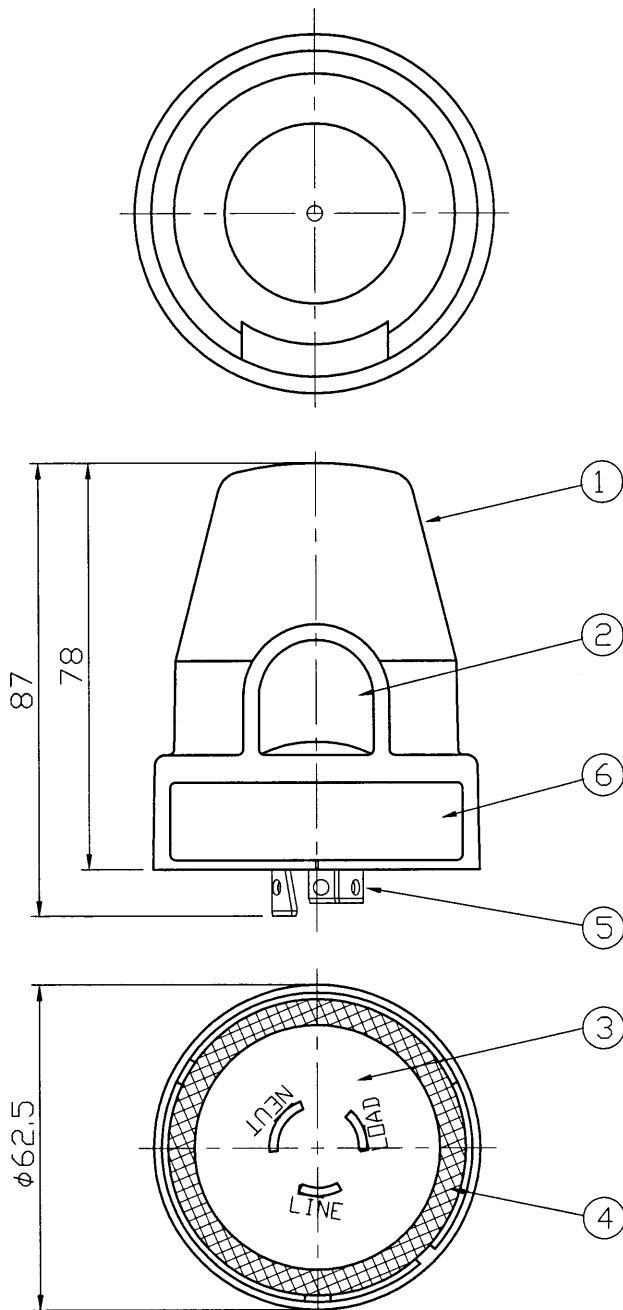

部番	部品名	個数	材質	摘要
1	カバー	1	PC/ABS樹脂	グレー
2	採光窓	1	アクリル樹脂	乳白色
3	ベース	1	PBT樹脂	
4	ガスケット	1	クロロプレンゴム	
5	刃	3	黄銅	
6	銘板	1	ポリエステルシート	

適合受台形名	OSS-1063N OSS-1062 (ポール直付用)
定格電流	6 A
定格電圧	AC100V
定格周波数	50/60Hz
動作照度	点灯 10~80Lx (約31.5Lx)
	消灯 点灯照度の5倍以下 (約125Lx)
消費電力	約1W
適合規格	JIS C 8369 光電式自動点滅器 電気用品安全法
	16S1P (JIS 1P形)

	寸法(幅×奥行×高)	詰数(個)	質量(g)
製品単体	—	—	63
個装箱	65×90×65	1	82
外装箱	210×350×160	20	1900

承認 APPROVED BY 安本	担当 CHARGE BY 鳥居	名称 TITLE 東芝配線器具 プラグインフォトスイッチ本体(100V-6A用)
		形名 MODEL NO. OSB-1063
TOSHIBA 東芝ライテック株式会社 TOSHIBA LIGHTING & TECHNOLOGY CORP.		図面番号 DRAWING NO. AA2005-04078-02
第三角法 3RD ANGLE PROJECTION		尺度 SCALE mm 単位 UNITS mm