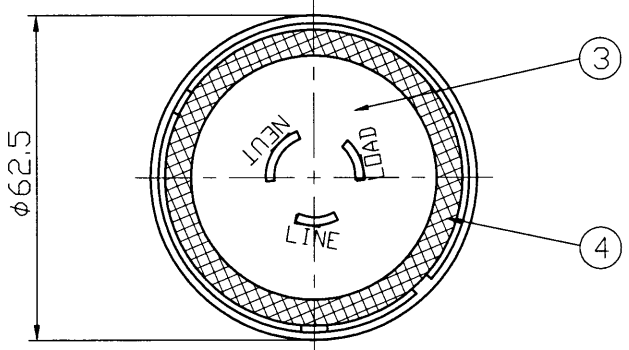

部番	部品名	個数	材質	摘要
1	カバー	1	PC/ABS樹脂	グレー
2	採光窓	1	アクリル樹脂	乳白色
3	ベース	1	PBT樹脂	
4	ガスケット	1	クロロプレンゴム	
5	刃	3	黄銅	
6	銘板	1	ポリエステルシート	

適合受台形名	OSS-1063N OSS-1062 (ポール直付用)
定格電流	3A
定格電圧	AC100V
定格周波数	50/60Hz
動作照度	点灯 10~80Lx (約31.5Lx) 消灯 点灯照度の5倍以下 (約125Lx)
消費電力	約1W
適合規格	JIS C 8369 光電式自動点滅器 電気用品安全法 13S1P (JIS 1P形)

	寸法(幅×奥行×高)	詰数(個)	質量(g)
製品単体	—	—	63
個装箱	65×90×65	1	82
外装箱	210×350×160	20	1900

承認 APPROVED BY	担当 CHARGE BY	名称 TITLE	東芝配線器具
安本	鳥居	プラグインフォトスイッチ本体(100V-3A用)	
		形名 MODEL NO.	OSB-1033
		図面番号 DRAWING NO.	AA2005-04077-02
TOSHIBA 東芝ライテック株式会社 TOSHIBA LIGHTING & TECHNOLOGY CORP.		第三角法 3RD ANGLE PROJECTION	尺度 SCALE 単位 UNITS mm