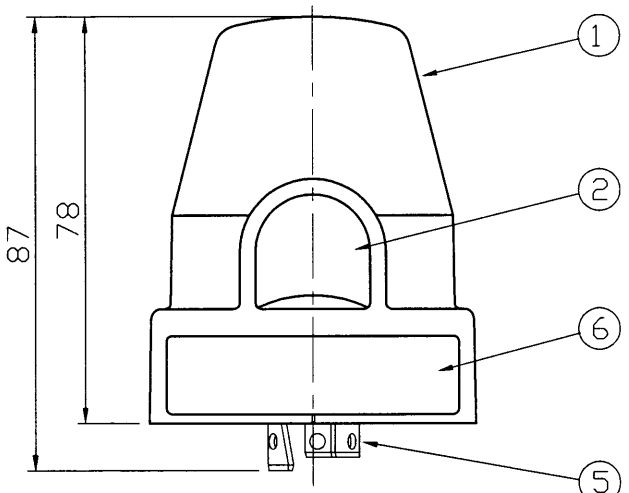

部番	部品名	個数	材質	摘要
1	カバー	1	PC/ABS樹脂	グレー
2	採光窓	1	アクリル樹脂	乳白色
3	ベース	1	PBT樹脂	
4	ガスケット	1	クロロプレンゴム	
5	刃	3	黄銅	
6	銘板	1	ポリエステルシート	

適合受台形名	OSS-1063N OSS-1062 (ポール直付用)
定格電流	3A
定格電圧	AC100V
定格周波数	50/60Hz
動作照度	点灯 10~80Lx (約31.5Lx) 消灯 点灯照度の5倍以下 (約125Lx)
消費電力	約1W
適合規格	JIS C 8369 光電式自動点滅器 電気用品安全法 13S1P (JIS 1P形)

	寸法(幅×奥行×高)	詰数(個)	質量(g)
製品単体	—	—	63
個装箱	65×90×65	1	82
外装箱	210×350×160	20	1900

承認 APPROVED BY	担当 CHARGE BY	名称 TITLE	東芝配線器具
安本	鳥居	プラグインフォトスイッチ本体(100V-3A用)	
		形名 MODEL NO.	OSB-1033
		図面番号 DRAWING NO.	AA2005-04077-02
TOSHIBA 東芝ライテック株式会社 TOSHIBA LIGHTING & TECHNOLOGY CORP.		第三角法 3RD ANGLE PROJECTION	尺度 SCALE 単位 UNITS mm