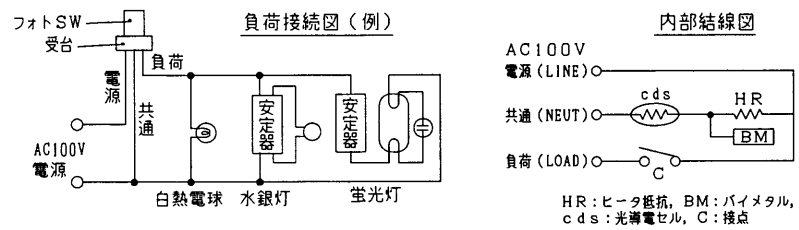

部番	部品名	個数	材質	摘要
1	カバー	1	PC/ABS樹脂	グレー
2	採光窓	1	アクリル樹脂	乳白色
3	ベース	1	PBT樹脂	
4	ガスケット	1	クロロプレンゴム	
5	刃	3	黄銅	
6	銘板	1	ポリエステルシート	

適合受台形名	OSS-1063N OSS-1062 (ポール直付用)
定格電流	3A
定格電圧	AC100V
定格周波数	50/60Hz
動作照度	点灯 10~80Lx (約31.5Lx) 消灯 点灯照度の5倍以下 (約125Lx)
消費電力	約1W
適合規格	JIS C 8369 光電式自動点滅器 電気用品安全法 13S1P (JIS 1P形)

	寸法(幅×奥行×高)	詰数(個)	質量(g)
製品単体	—	—	63
個装箱	65×90×65	1	82
外装箱	210×350×160	20	1900

承認 APPROVED BY	担当 CHARGE BY	名称 TITLE	東芝配線器具
安本	鳥居	プラグインフォトスイッチ本体(100V-3A用)	
		形名 MODEL NO.	OSB-1033
		図面番号 DRAWING NO.	AA2005-04077-02
TOSHIBA 東芝ライテック株式会社 TOSHIBA LIGHTING & TECHNOLOGY CORP.		第三角法 3RD ANGLE PROJECTION	尺度 SCALE 単位 UNITS mm