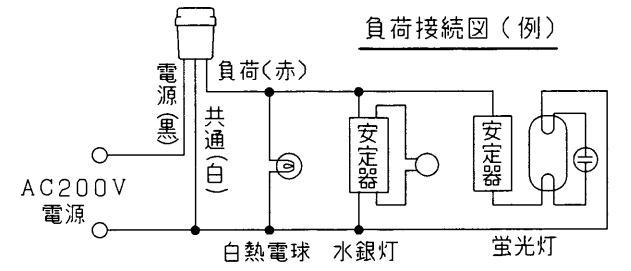

部番	部品名	個数	材質	摘要
1	ベース	1	PBT樹脂	グレー
2	カバー	1	アクリル樹脂	乳白色
3	口出線(赤白黒)	3	600V IV線	0.9mm <sup>2</sup> L=150
4	取付金具	1	鋼板	MFZn t=1.6
5	銘板	1	ポリエステルシート	

負荷電流	6 A
定格電圧	AC200V
周波数	50/60Hz共用
点灯照度	10~80Lx (約31.5Lx)
消灯照度	点灯照度の5倍以下(約125Lx)
消費電力	1W
適合規格	JIS C 8369 光電式自動点滅器 電気用品安全法 261P (JIS 1P形)

	寸法(幅×長×高)	詰数(個)	質量(g)
製品単体	—	—	56
個装箱	53×53×60	1	62
外装箱	280×280×140	50	3400

承認 APPROVED BY 安本	担当 CHARGE BY 鳥居	名称 TITLE 東芝配線器具 フォトスイッチ (200V-6A用)
形名 MODEL NO. OS-2061		図面番号 AA2005-04079-03
DRAWING NO. 第三角法 3RD ANGLE PROJECTION		尺度 SCALE 単位 UNITS mm