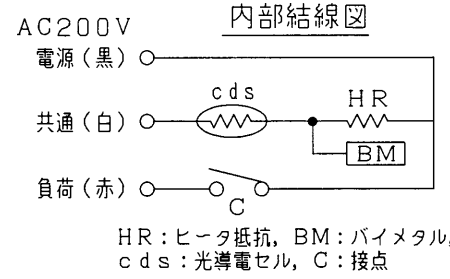

部番	部品名	個数	材質	摘要
1	ベース	1	PBT樹脂	グレー
2	カバー	1	アクリル樹脂	乳白色
3	口出線(赤白黒)	3	600V IV線	0.9mm <sup>2</sup> L=150
4	取付金具	1	鋼板	MFZn t=1.6
5	銘板	1	ポリエステルシート	

負荷電流	6 A
定格電圧	AC200V
周波数	50/60Hz共用
点灯照度	10~80Lx (約31.5Lx)
消灯照度	点灯照度の5倍以下(約125Lx)
消費電力	1W
適合規格	JIS C 8369 光電式自動点滅器 電気用品安全法 261P (JIS 1P形)

	寸法(幅×長×高)	詰数(個)	質量(g)
製品単体	—	—	56
個装箱	53×53×60	1	62
外装箱	280×280×140	50	3400

承認 APPROVED BY 安本	担当 CHARGE BY 鳥居	名称 TITLE 東芝配線器具 フォトスイッチ (200V-6A用)
形名 MODEL NO. OS-2061		図面番号 AA2005-04079-03
DRAWING NO. 第三角法 3RD ANGLE PROJECTION		尺度 SCALE 単位 UNITS mm