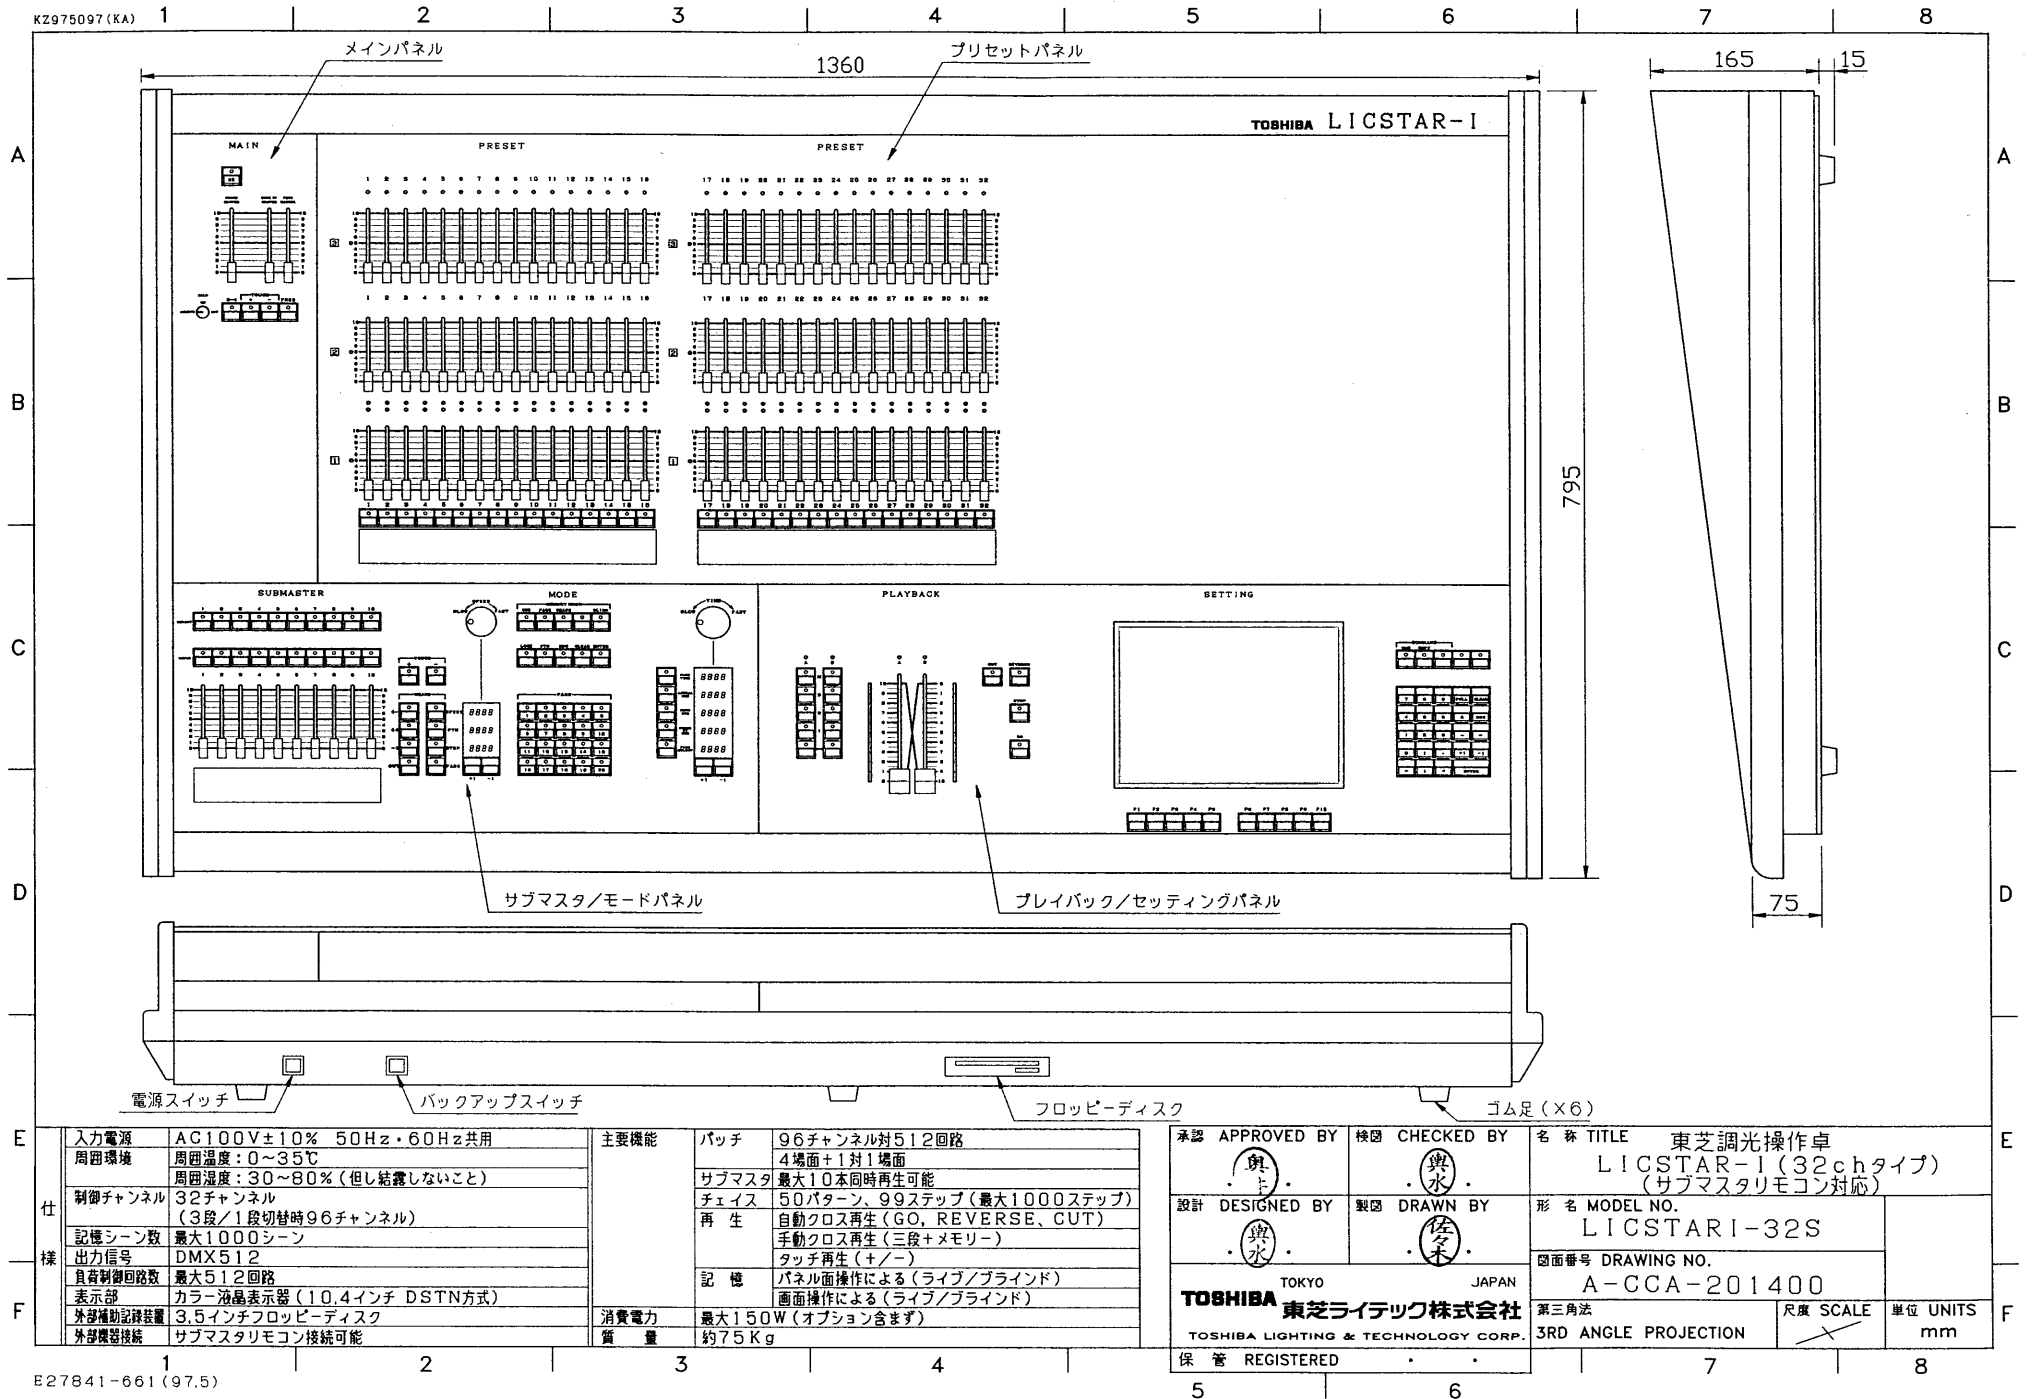

※施工上の注意とご使用上の注意はカタログ・取扱説明書をお読みください。

|    |          |                                      |      |            |   |                  |                |                  |   |              |
|----|----------|--------------------------------------|------|------------|---|------------------|----------------|------------------|---|--------------|
| 仕様 | 入力電源     | AC100V±10% 50Hz・60Hz共用               | 主要機能 | パッチ        | 96チャンネル対512回路<br>4場面+1対1場面                                  | 承認 APPROVED BY   | 検査 CHECKED BY  | 名称 TITLE         | 東芝調光操作卓<br>LICSTAR-1(32chタイプ)<br>(サブマスターリモコン対応) |              |
|    | 周囲環境     | 周囲温度:0~35℃<br>周囲湿度:30~80%(但し結露しないこと) |      | サブマスター     | 最大10本同時再生可能   |                  | 設計 DESIGNED BY |                  | 製図 DRAWN BY                                     | 形名 MODEL NO. |
|    | 制御チャンネル  | 32チャンネル<br>(3段/1段切替時96チャンネル)         |      | チェイス       | 50パターン、99ステップ(最大1000ステップ)                                   | 再生               | 記憶             | 図面番号 DRAWING NO. | A-CCA-201400                                    |              |
|    | 記憶シーン数   | 最大1000シーン                            |      | 再生         | 自動クロス再生(GO, REVERSE, CUT)<br>手動クロス再生(三段+メモリー)<br>タッチ再生(+/-) |                  |                |                  |   | 消費電力         |
|    | 出力信号     | DMX512                               |      | 記憶         | パネル面操作による(ライブ/ブラインド)<br>画面操作による(ライブ/ブラインド)                  | 最大150W(オプション含まず) | 約75Kg          | mm               |   |              |
|    | 負荷制御回路数  | 最大512回路                              |      | 電源スイッチ     |   |                  |                |                  | バックアップスイッチ                                      | フロッピーディスク    |
|    | 表示部      | カラー液晶表示器(10.4インチ DSTN方式)             |      | 電源スイッチ     |   | 電源スイッチ           | バックアップスイッチ     | フロッピーディスク        |   |              |
|    | 外部補助記録装置 | 3.5インチフロッピーディスク                      |      | バックアップスイッチ |   | バックアップスイッチ       | フロッピーディスク      | ゴム足(X6)          |   |              |
|    | 外部機器接続   | サブマスターリモコン接続可能                       |      | フロッピーディスク  |   | フロッピーディスク        | ゴム足(X6)        |                  |   |              |
|    |          |                                      |      | ゴム足(X6)    |   |                  |                |                  |   |              |
|    |          |                                      |      |            |   |                  |                |                  |   |              |