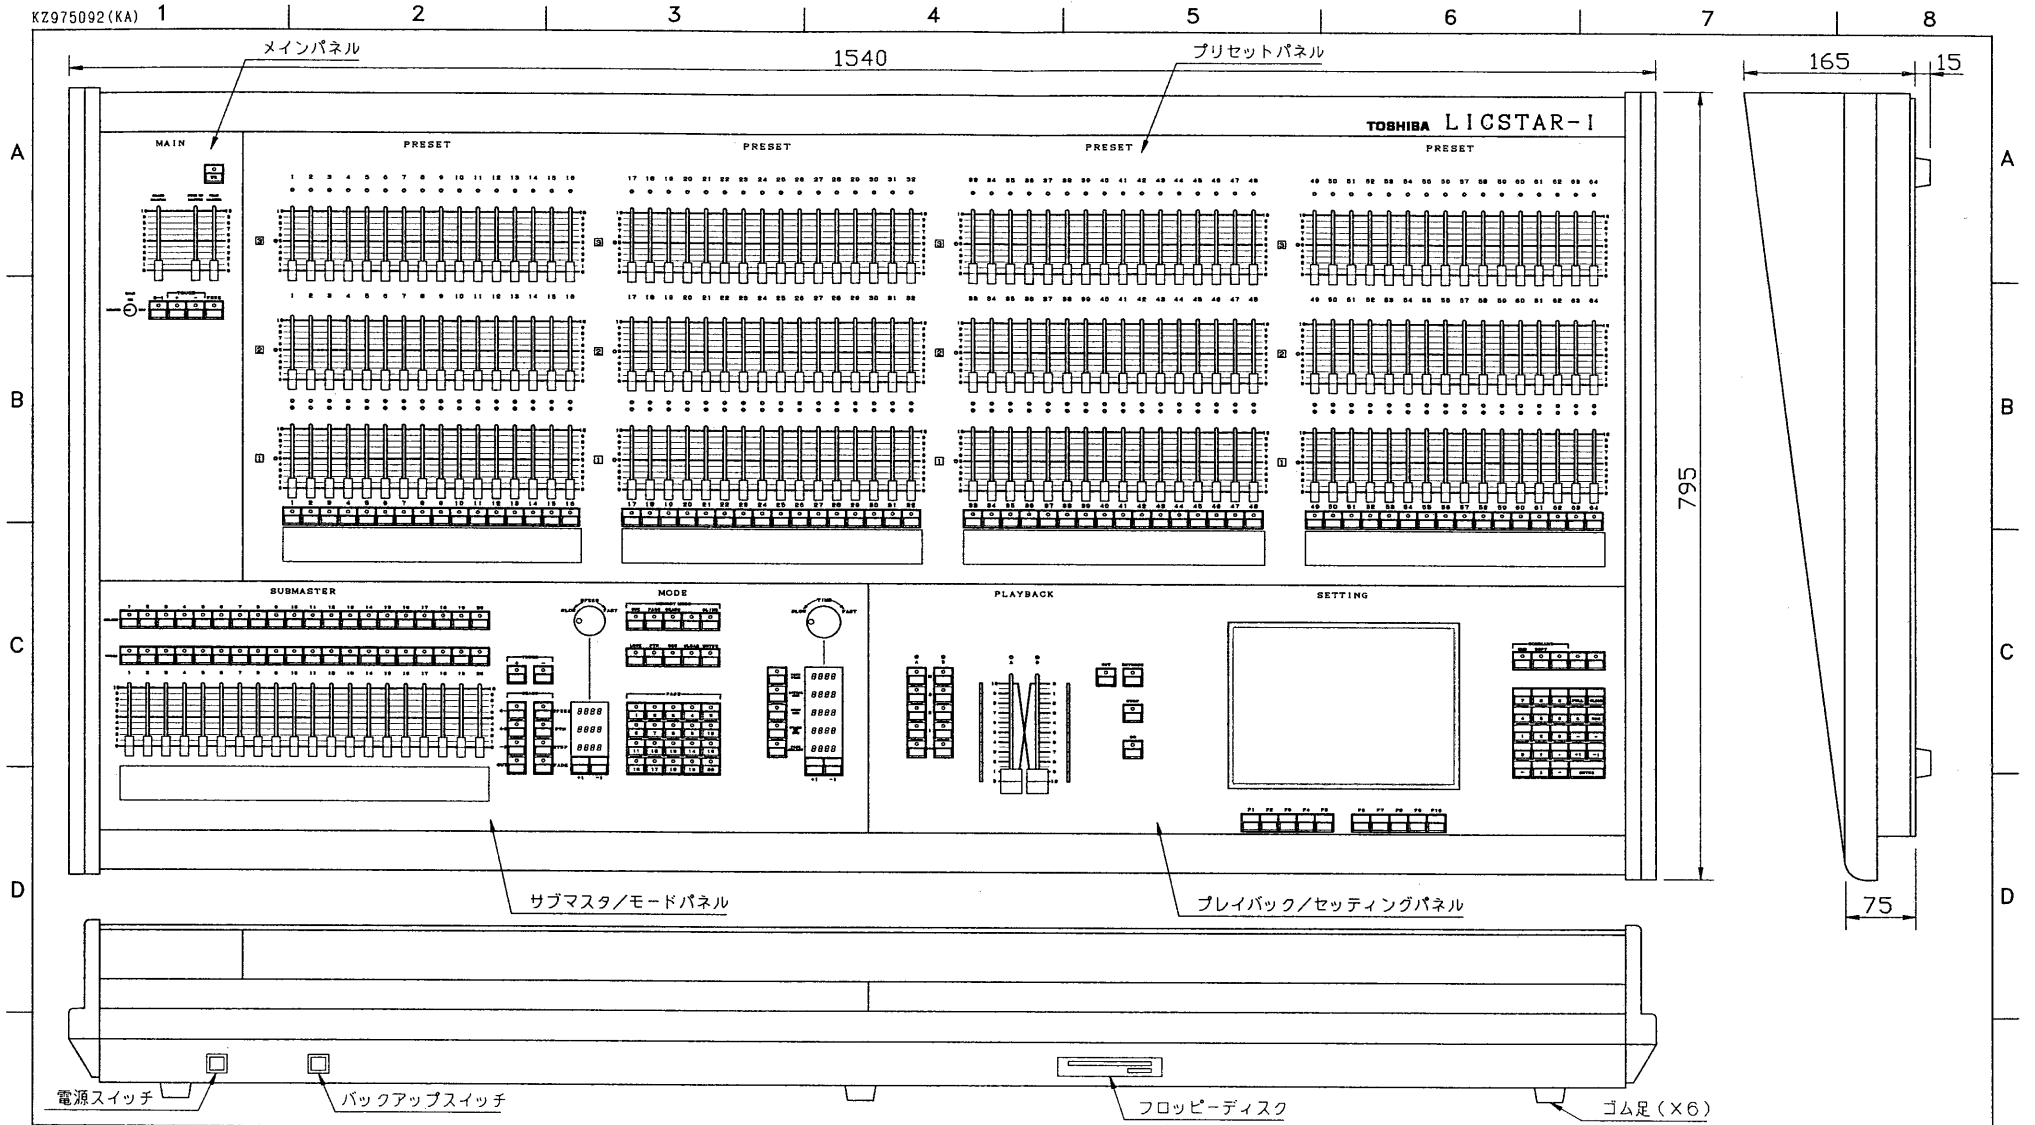

※施工上の注意とご使用上の注意はカタログ・取扱説明書をお読みください。

仕 様	入力電源	AC100V±10% 50Hz・60Hz共用	主要機能	パッチ	192チャンネル対512回路 4場面+1対1場面	承認 APPROVED BY	奥井	検閲 CHECKED BY	奥井	名称 TITLE	東芝調光操作卓 LICSTAR-1 (64chタイプ) (ワイヤレス操作器対応)
	制御チャンネル	64チャンネル (3段/1段切替時192チャンネル)		サブマスタ	最大20本同時再生可能	設計 DESIGNED BY	奥井	製図 DRAWN BY	奥井	形名 MODEL NO.	LICSTAR1-64W
F	記憶シーン数	最大1000シーン	チェイス	50パターン、99ステップ(最大1000ステップ)	再生	自動クロス再生(GO, REVERSE、CUT)	TOSHIBA	TOKYO	JAPAN	図面番号 DRAWING NO.	A-CCA-201210
	出力信号	DMX512	記録	手動クロス再生(三段+メモリー) タッチ再生(+/-)		第三角法				3RD ANGLE PROJECTION	尺度 SCALE
	消費電力	最大150W (オプション含まず)	消費電力	約80Kg	保管 REGISTERED						
	表示部	カラー液晶表示器(10.4インチ DSTN方式)	消費電力	約80Kg							