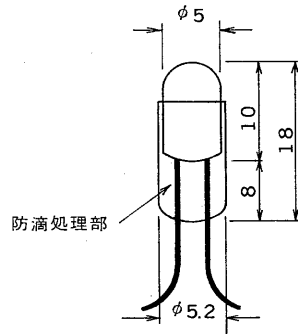

※施工上の注意とご使用上の注意はカタログ・取扱説明書をお読みください。

E27004A

1 '96. 1. 2 3 4 5 6 7 8

図面番号 DRAWING NO.

A

B

C

D

E

F

電 圧：100V  
 ランプ数：60球（20球直列×3回路並列）ピッチ100mm  
 5V 115mA  
 消費電力：35W  
 全 長：7.5m（含むリード線1.5m）  
 質 量：0.1kg  
 色 球：4色（赤・青・緑・黄）ミックス、クリヤー 2種

※電球外形寸法（JM-100-60）

製造元 富士化学工業(株)

承認 APPROVED BY 奥井	検図 CHECKED BY 奥井	東芝舞台器具	
設計 DESIGNED BY 高橋	製図 DRAWN BY 高橋	名称 ジュエルミニ	
TOSHIBA TOKYO JAPAN 東芝ライテック株式会社 TOSHIBA LIGHTING & TECHNOLOGY CORP.		形名 JM-100-60	図面番号 A-CDE-7000075-2
		第三角法 3RD ANGLE PROJECTION	
保管 REGISTERED		5	8