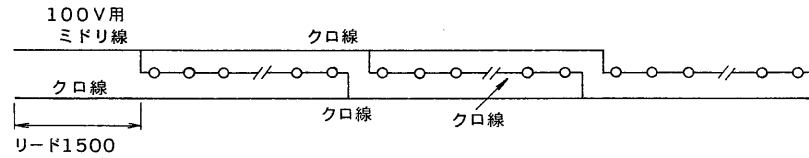

※施工上の注意とご使用上の注意はカタログ・取扱説明書をお読みください。

E27004A

1 '96. 1. 2 3 4 5 6 7 8

図面番号 DRAWING NO.

A

B

C

D

E

F

電 圧：100V  
 ランプ数：60球（20球直列×3回路並列）ピッチ100mm  
 5V 115mA  
 消費電力：35W  
 全 長：7.5m（含むリード線1.5m）  
 質 量：0.1kg  
 色 球：4色（赤・青・緑・黄）ミックス、クリヤー 2種

※電球外形寸法（JM-100-60）

製造元 富士化学工業(株)

承認 APPROVED BY 奥井	検図 CHECKED BY 奥井	東芝舞台器具	
設計 DESIGNED BY 高橋	製図 DRAWN BY 高橋	名称 ジュエルミニ	
TOSHIBA TOKYO JAPAN 東芝ライテック株式会社 TOSHIBA LIGHTING & TECHNOLOGY CORP.		形名 JM-100-60	図面番号 A-CDE-7000075-2
		第三角法 3RD ANGLE PROJECTION	
保管 REGISTERED		5	8