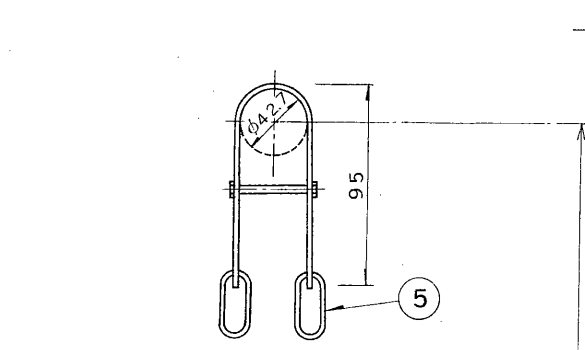

図面番号 DRAWING NO.

A-CDE-2001020-

部番	部品名	個数	材質	摘要
1	本体	1	ボンデ鋼板	t0.5
2	反射鏡	9/8	アルミニウム	イルミナイト処理
3	ソケット	9/8	磁器	E26
4	引掛具	4	SPC	
5	吊金具	2		
6	カラーフレーム枠受	9/8	SPC	カラーフレーム 195×190

塗装色：マンセル N 1.0 半ツヤ
 電球：100V 150W 又は
 100V 200W(PS)

灯数	回路数	電球	重量	長さ	形名
9	3	150	17.5kg	1.8m	TS-BL15931
		200	17.5kg	1.8m	TS-BL20931
8	4	150	16.2kg	1.6m	TS-BL15841
		200	16.2kg	1.6m	TS-BL20841

生産完了

承認 APPROVED BY: 中塩
 検図 CHECKED BY: 野末
 設計 DESIGNED BY: 早川
 製図 DRAWN BY: 高橋