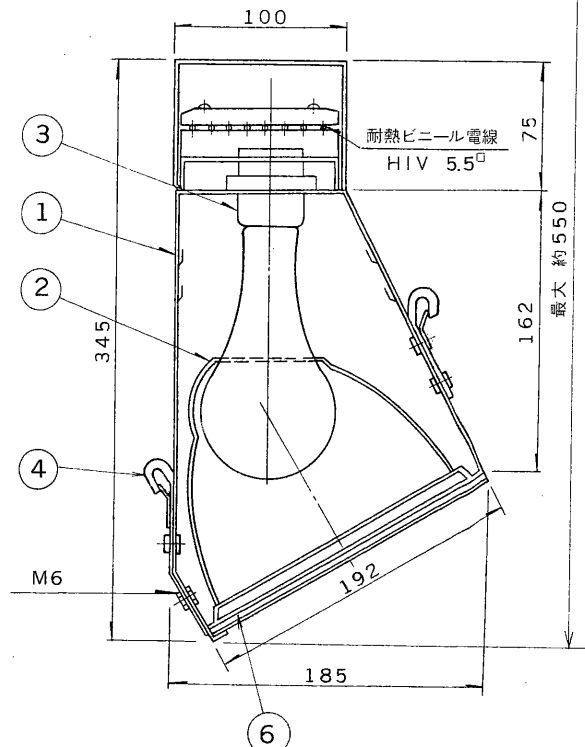

図面番号 DRAWING NO.

A-CDE-2001020-

部番	部品名	個数	材質	摘要
1	本体	1	ボンデ鋼板	t0.5
2	反射鏡	9/8	アルミニウム	イルミナイト処理
3	ソケット	9/8	磁器	E26
4	引掛具	4	SPC	
5	吊金具	2		
6	カラーフレーム枠受	9/8	SPC	カラーフレーム 195×190

塗装色：マンセル N 1.0 半ツヤ
 電球：100V 150W 又は
 100V 200W(PS)

灯数	回路数	電球	重量	長さ	形名
9	3	150	17.5kg	1.8m	TS-BL15931
		200	17.5kg	1.8m	TS-BL20931
8	4	150	16.2kg	1.6m	TS-BL15841
		200	16.2kg	1.6m	TS-BL20841

生産完了

承認 APPROVED BY: 中塩
 検図 CHECKED BY: 野末
 設計 DESIGNED BY: 早川
 製図 DRAWN BY: 高橋