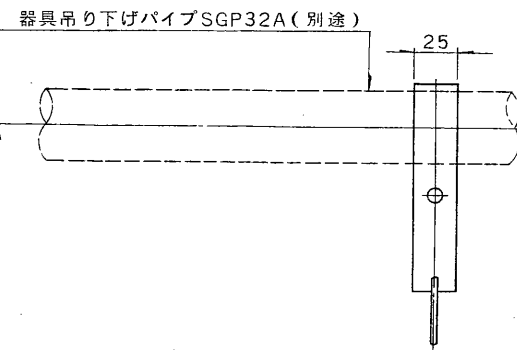

図面番号 DRAWING NO.

A-CDE-2001020-

部番	部品名	個数	材質	摘要
1	本体	1	ボンデ鋼板	t0.5
2	反射鏡	9/8	アルミニウム	イルミナイト処理
3	ソケット	9/8	磁器	E26
4	引掛具	4	SPC	
5	吊金具	2		
6	カラーフレーム枠受	9/8	SPC	カラーフレーム 195×190

塗装色：マンセル N 1.0 半ツヤ
 電球：100V 150W 又は
 100V 200W(PS)

灯数	回路数	電球	重量	長さ	形名
9	3	150	17.5kg	1.8m	TS-BL15931
		200	17.5kg	1.8m	TS-BL20931
8	4	150	16.2kg	1.6m	TS-BL15841
		200	16.2kg	1.6m	TS-BL20841

生産完了

承認 APPROVED BY: 中塩
 検図 CHECKED BY: 野末
 設計 DESIGNED BY: 早川
 製図 DRAWN BY: 高橋