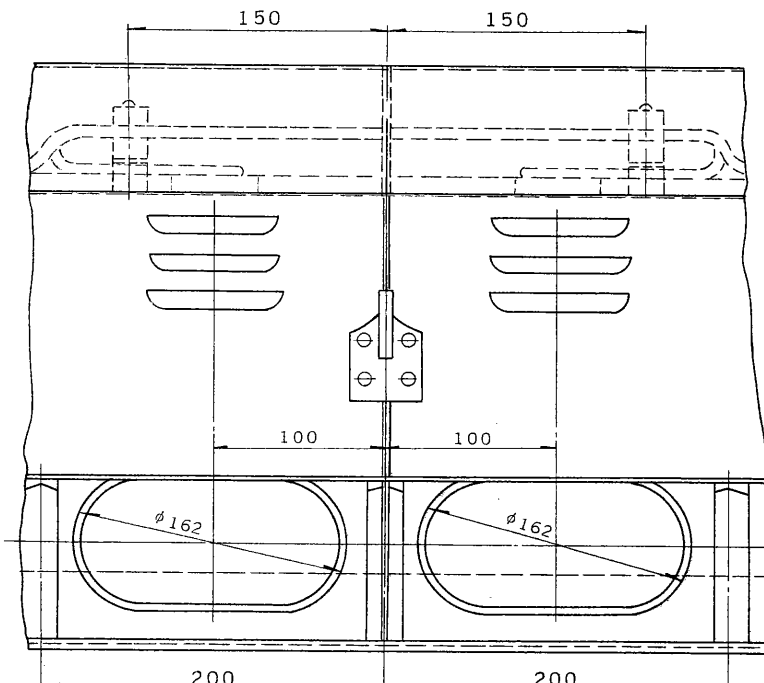

図面番号 DRAWING NO.

A-CDE-2001020-

部番	部品名	個数	材質	摘要
1	本体	1	ボンデ鋼板	t0.5
2	反射鏡	9/8	アルミニウム	イルミナイト処理
3	ソケット	9/8	磁器	E26
4	引掛具	4	SPC	
5	吊金具	2		
6	カラーフレーム枠受	9/8	SPC	カラーフレーム 195×190

塗装色：マンセル N 1.0 半ツヤ
 電球：100V 150W 又は
 100V 200W(PS)

灯数	回路数	電球	重量	長さ	形名
9	3	150	17.5kg	1.8m	TS-BL15931
		200	17.5kg	1.8m	TS-BL20931
8	4	150	16.2kg	1.6m	TS-BL15841
		200	16.2kg	1.6m	TS-BL20841

生産完了

承認 APPROVED BY: 中塩
 検図 CHECKED BY: 野末
 設計 DESIGNED BY: 早川
 製図 DRAWN BY: 高橋