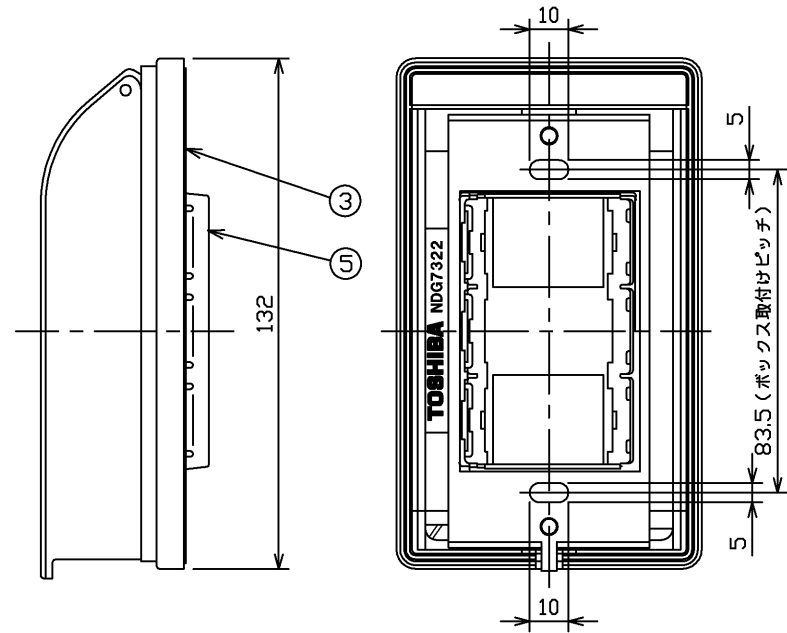

(2005.07. 061)2017.01. 059

部番	部品名	個数	材質	摘要
1	本体	1	ADC (アルミダイカスト)	グレーメタリック
2	カバー	1	ADC (アルミダイカスト)	グレーメタリック
3	防水パッキン	1	EPDMゴム	グレー
4	ロックキー	1	C3604 (黄銅)	ニッケルめっき
5	絶縁ワンタッチサポート	1	PC (ポリカーボネイト樹脂)	NDG4302
6	サラ小ねじ	2	C2700 (黄銅)	M3,5X10 ニッケルめっき
7	専用キー	2	—	付属品 (NDG7300)

	寸法 (L×W×H)	詰数 (個)	質量 (g)
製品単体	—	—	204
個装箱	80×135×44	1	224
外装箱	165×452×140	20	4,700

承認 APPROVED BY 野村	担当 CHARGED BY 益子	名称 TITLE 東芝配線器具 キー付・ロック付金属防滴プレート (2個用)	
		形名 MODEL NO. NDG7322	
		図面番号 DRAWING NO. AA2005-03020-03	
TOSHIBA 東芝ライテック株式会社 TOSHIBA LIGHTING & TECHNOLOGY CORP.		第三角法 3RD ANGLE PROJECTION	尺度 SCALE 単位 UNITS mm