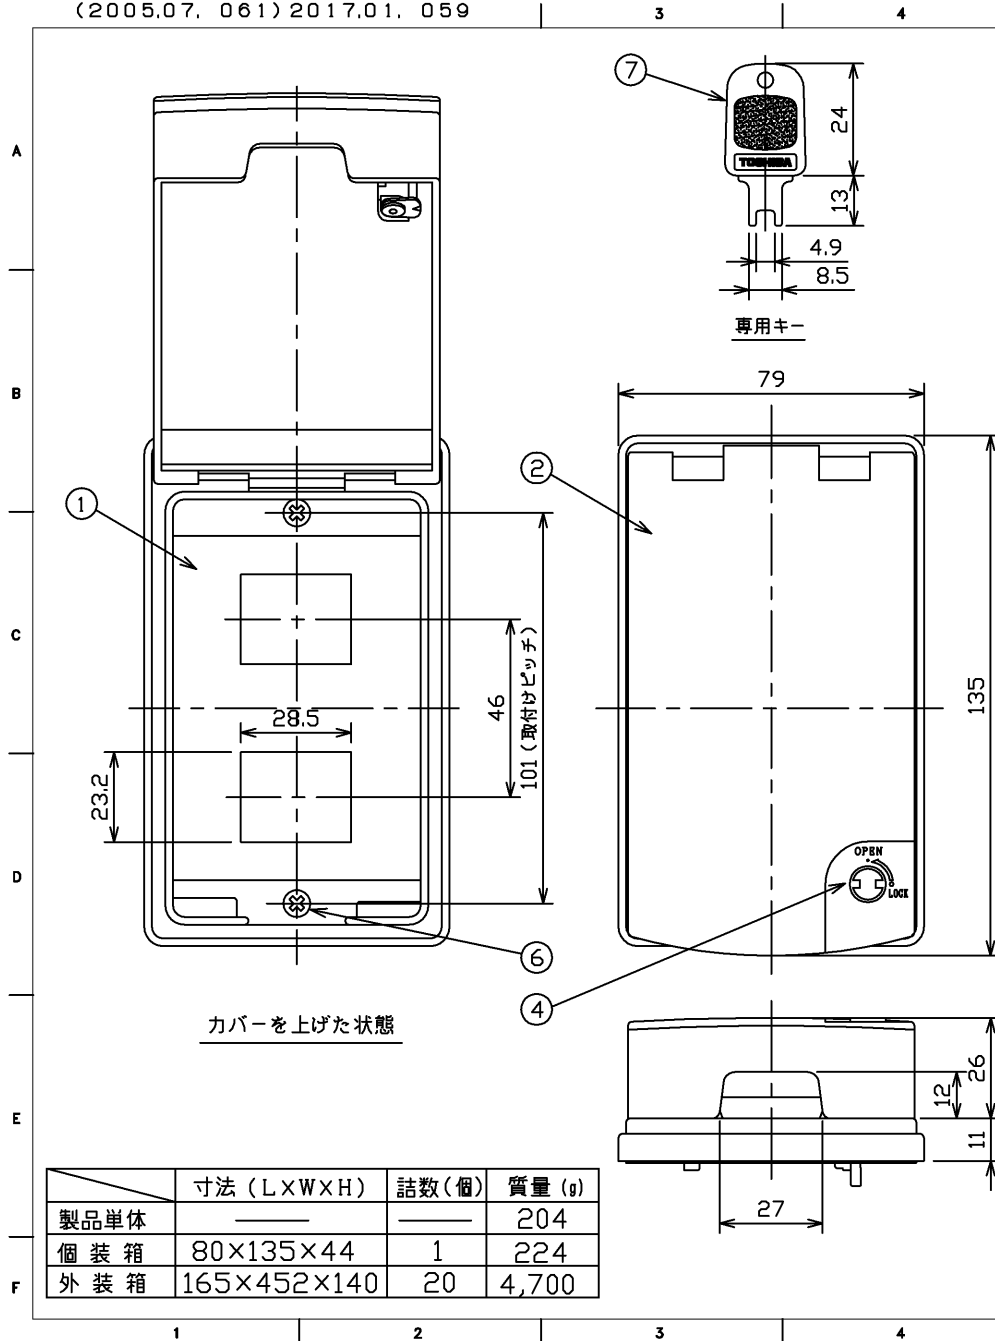

(2005.07. 061)2017.01. 059

部番	部品名	個数	材質	摘要
1	本体	1	ADC (アルミダイカスト)	グレーメタリック
2	カバー	1	ADC (アルミダイカスト)	グレーメタリック
3	防水パッキン	1	EPDMゴム	グレー
4	ロックキー	1	C3604 (黄銅)	ニッケルめっき
5	絶縁ワンタッチサポート	1	PC (ポリカーボネイト樹脂)	NDG4302
6	サラ小ねじ	2	C2700 (黄銅)	M3,5X10 ニッケルめっき
7	専用キー	2	—	付属品 (NDG7300)

	寸法 (L×W×H)	詰数 (個)	質量 (g)
製品単体	—	—	204
個装箱	80×135×44	1	224
外装箱	165×452×140	20	4,700

承認 APPROVED BY 野村	担当 CHARGED BY 益子	名称 TITLE 東芝配線器具 キー付・ロック付金属防滴プレート (2個用)	
		形名 MODEL NO. NDG7322	
		図面番号 DRAWING NO. AA2005-03020-03	
TOSHIBA 東芝ライテック株式会社 TOSHIBA LIGHTING & TECHNOLOGY CORP.		第三角法 3RD ANGLE PROJECTION	尺度 SCALE 単位 UNITS mm