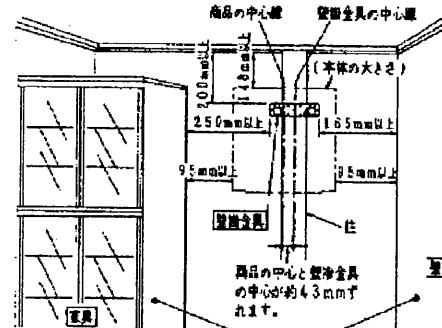

※施工上の注意とご使用上の注意はカタログ・取扱説明書をお読みください。

東芝空気清浄機CAF-34H1

本体色：ホワイト

壁掛使用

別売部品(形名：CAF-320KS)を使用することにより壁に掛けて使用することができます。

クッションを貼り付け

壁・家具などの障害物までの距離

■付属品