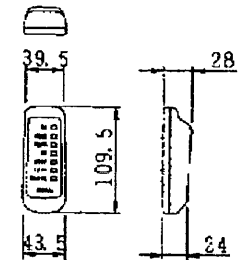

■ワイヤレスリモコン

■別売部品

- ・交換用フィルター：CAF-34H1FS
- ・壁掛金具：CAF-32CKS

■性能

50-60Hz共用

電圧 (V)	消費電力(W)				風量(m³/min)				騒音(dB)				製品質量 (kg)
	急速	強	弱	微	急速	強	弱	微	急速	強	弱	微	
100	19	12	6	4	3.4	2.8	1.7	0.8	43	38	22	15.5	4.8

●性能は日本電機工業会規格JEM1457家庭用空気清浄機の測定方法による。
●本仕様は改良のため変更することがありますのでご了承ください。

承認	検図	設計
野田	野々村	高橋

適用機種		図面番号	AV003459		
CAF-34H1		品名	東芝空気清浄機		尺 度
			CAF-34H1		
				図 法	三 角 法
東芝キヤリア株式会社