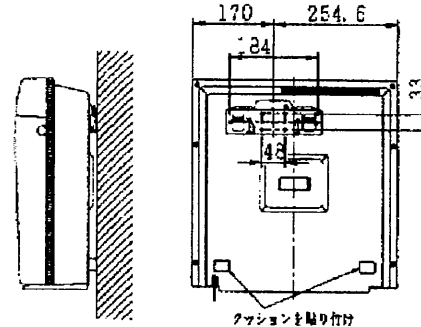

壁掛使用

別売部品(形名：CAF-320KS)を使用することにより壁に掛けて使用することができます。

クッションを貼り付け