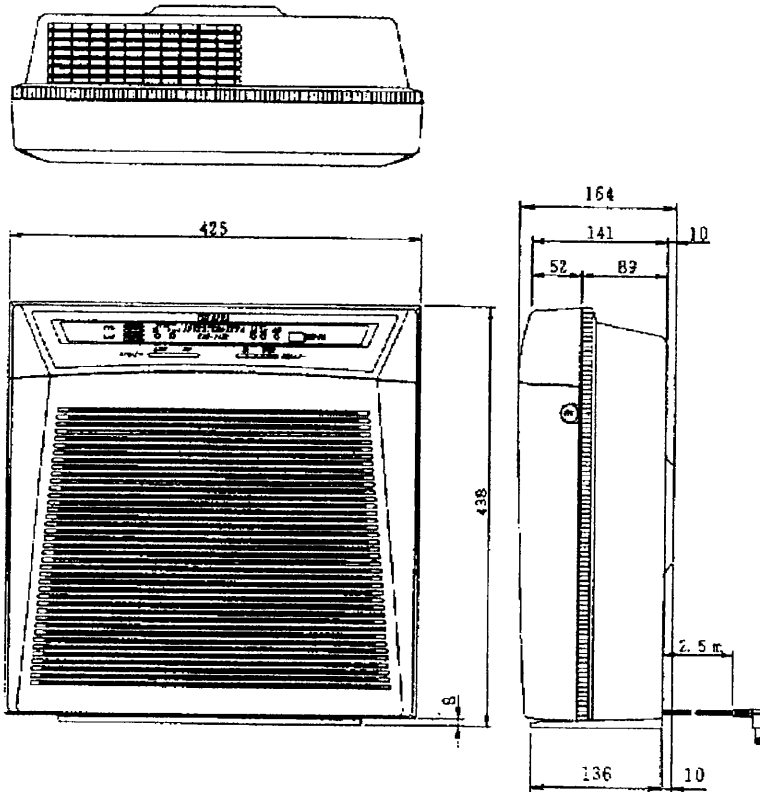

※施工上の注意とご使用上の注意はカタログ・取扱説明書をお読みください。

東芝空気清浄機CAF-34H1

本体色：ホワイト

壁掛使用

別売部品(形名：CAF-320KS)を使用することにより壁に掛けて使用することができます。

クッションを貼り付け

壁・家具などの障害物までの距離

■付属品