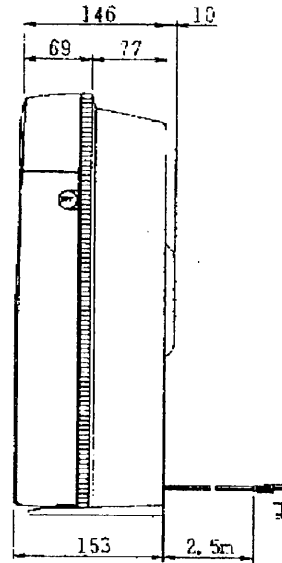

※施工上の注意とご使用上の注意はカタログ・取扱説明書をお読みください。

東芝空気清浄機CAF-260

本体色：ホワイト

■付属品
フィルターセット・・・・・・・・・・1個

■別売部品
・交換用フィルター：CAF-321FS1

■性能 50-60Hz共用

電圧 (V)	消費電力(W)			風量(m³/min)			騒音(dB)			製品質量 (kg)
	強	弱	微	強	弱	微	強	弱	微	
100	1.4	0.7	3.5	2.6	1.8	0.8	37	28	15.5	5.0

●性能は日本電機工業会規格JEM:467家庭用空気清浄機の測定方法による。
●本仕様は改良のため変更することがありますのでご了承ください。

承認	検図	設計
野田	野々村	高橋
<i>(Signature)</i>	<i>(Signature)</i>	<i>(Signature)</i>

運用機種		図面番号	AV003101			
CAF-260		品名	東芝空気清浄機		尺 度	
			CAF-260			図 法
				三 角 法		
		東芝キヤリア株式会社