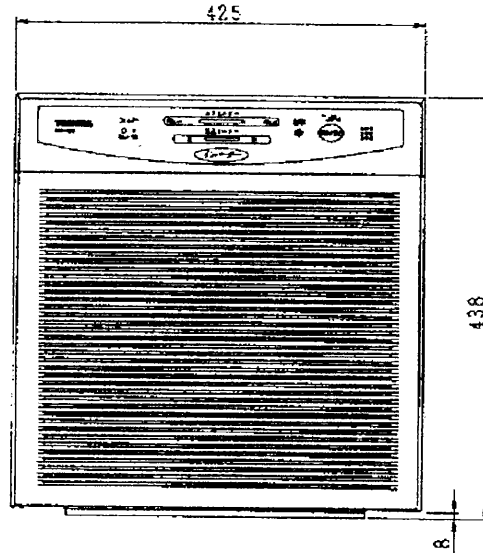

※施工上の注意とご使用上の注意はカタログ・取扱説明書をお読みください。

東芝空気清浄機CAF-260

本体色：ホワイト

■付属品
フィルターセット・・・・・・・・・・1個

■別売部品
・交換用フィルター：CAF-321FS1

■性能 50-60Hz共用

電圧 (V)	消費電力(W)			風量(m ³ /min)			騒音(dB)			製品質量 (kg)
	強	弱	微	強	弱	微	強	弱	微	
100	1.4	0.7	3.5	2.6	1.8	0.8	37	28	15.5	5.0