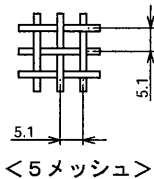

付属品	取付ねじ	φ4×25L (亜鉛メッキ) 4本
-----	------	-------------------

■色調

形名	色調
T-K100W-DH	ホワイト
T-K100G-DH	メローグレー
T-K100K-DH	ブラック

●圧力損失曲線

※使用パイプ VP-100 (内径φ100)

■網目寸法

製品質量 0.34kg

東芝キヤリア株式会社		形名	T-K100W-DH T-K100G-DH T-K100K-DH
作成年月日	H.15.4.24	図面番号	TV001417