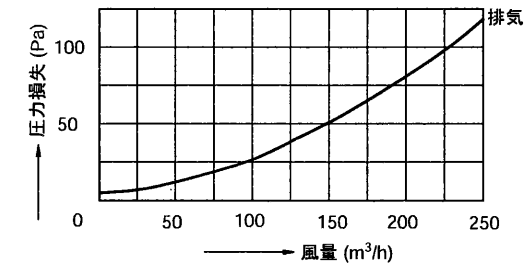

付属品	取付ねじ	φ4×25L (亜鉛メッキ) 4本
-----	------	-------------------

■色調

形名	色調
T-K100W-DH	ホワイト
T-K100G-DH	メローグレー
T-K100K-DH	ブラック

●圧力損失曲線

※使用パイプ VP-100 (内径φ100)

■網目寸法

製品質量 0.34kg

東芝キヤリア株式会社		形名	T-K100W-DH T-K100G-DH T-K100K-DH
作成年月日	H.15.4.24	図面番号	TV001417