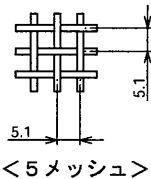

付属品	取付ねじ	φ4×25L (亜鉛メッキ) 4本
-----	------	-------------------

■色調

形名	色調
T-K100W-DH	ホワイト
T-K100G-DH	メローグレー
T-K100K-DH	ブラック

●圧力損失曲線

※使用パイプ VP-100 (内径φ100)

■網目寸法

製品質量 0.34kg

東芝キヤリア株式会社		形名	T-K100W-DH T-K100G-DH T-K100K-DH
作成年月日	H.15.4.24	図面番号	TV001417