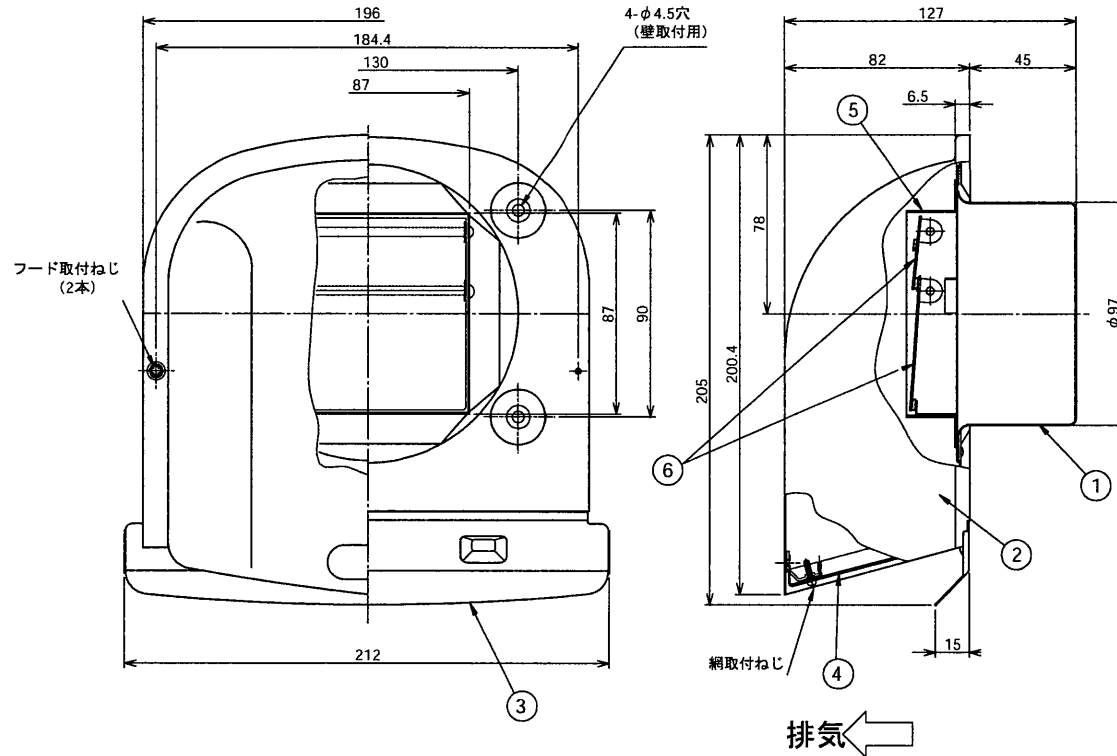

大和ハウス工業(株)様向 東芝換気扇応用部材 パイプフード<防風仕様 (シャッター付)・アルミ製・網付>

品番	部品名	材質	表面処理	色調
1	本体	亜鉛メッキ鋼板	電着塗装	ブラック(マンセルN1)
2	フード	アルミニウム合金板	アクリル塗装	下記
3	水切板	アルミニウム合金板	アクリル塗装	下記
4	網	ステンレス鋼線	アクリル塗装	下記
5	シャッター枠	亜鉛メッキ鋼板	電着塗装	ブラック(マンセルN1)
6	シャッター	アルミニウム合金板		

付属品	取付ねじ	φ4×25L (亜鉛メッキ) 4本
-----	------	-------------------

■色調

形名	色調
T-K100W-DH	ホワイト
T-K100G-DH	メローグレー
T-K100K-DH	ブラック

●圧力損失曲線

※使用パイプ VP-100 (内径φ100)

■網目寸法

製品質量 0.34kg

東芝キヤリア株式会社		形名	T-K100W-DH T-K100G-DH T-K100K-DH
作成年月日	H.15.4.24	図面番号	TV001417