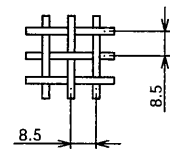

### ●圧力損失曲線

※使用パイプ VP-150 (内径φ146)

### ■網目寸法

製品質量 0.51kg

<3メッシュ>

※本仕様は改良のため変更することがありますのでご了承ください。

東芝キヤリア株式会社		形名	T-150W-DH T-150G-DH T-150K-DH
作成年月日	H.15.4.24	図面番号	TV001283