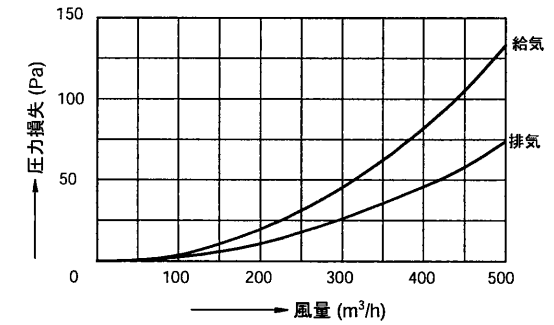

### ●圧力損失曲線

※使用パイプ VP-150 (内径φ146)