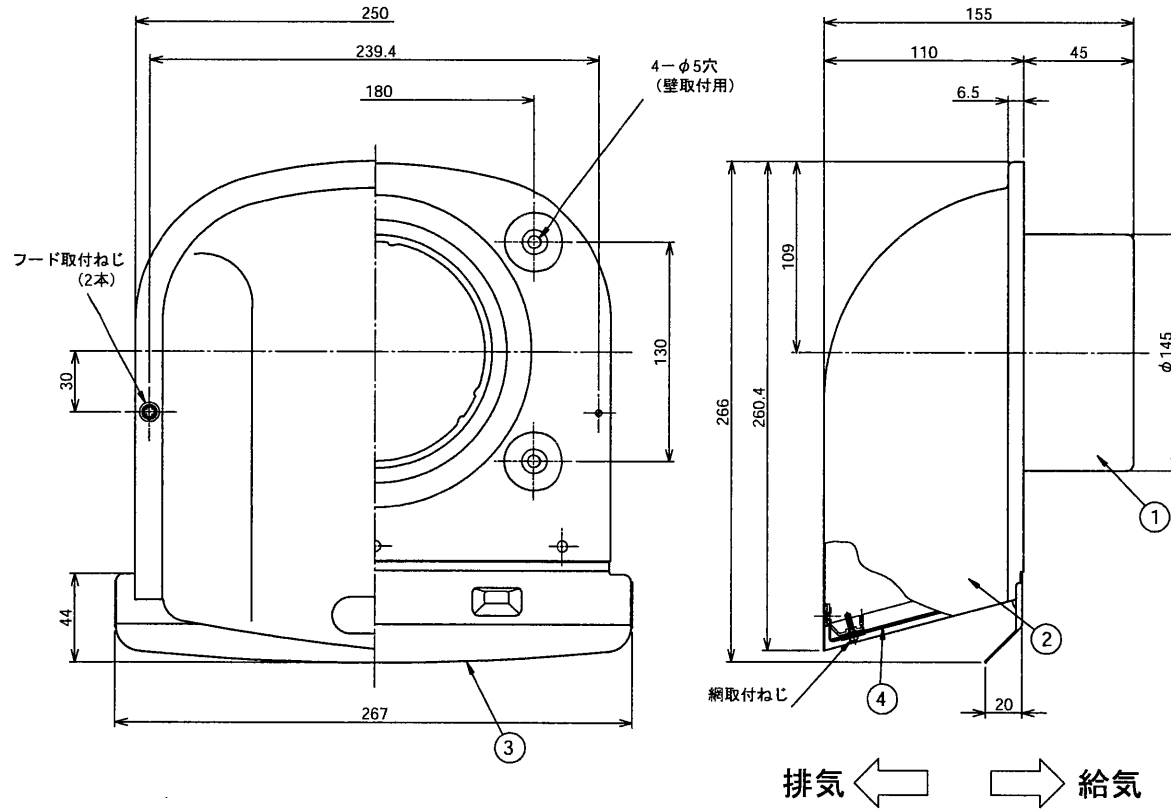

# 大和ハウス工業(株)様向 東芝換気扇応用部材 パイプフード<アルミ製・網付>

品番	部品名	材質	表面処理	色調
1	本体	亜鉛メッキ鋼板	電着塗装	ブラック(マンセルN1)
2	フード	アルミニウム合金板	アクリル塗装	下記
3	水切板	アルミニウム合金板	アクリル塗装	下記
4	網	ステンレス鋼線	アクリル塗装	下記

付属品	取付ねじ	φ4×25L (亜鉛メッキ) 4本
-----	------	-------------------

### ●圧力損失曲線

※使用パイプ VP-150 (内径φ146)

### ■網目寸法

製品質量 0.51kg

<3メッシュ>

※本仕様は改良のため変更することがありますのでご了承ください。

東芝キヤリア株式会社		形名	T-150W-DH T-150G-DH T-150K-DH
作成年月日	H.15.4.24	図面番号	TV001283