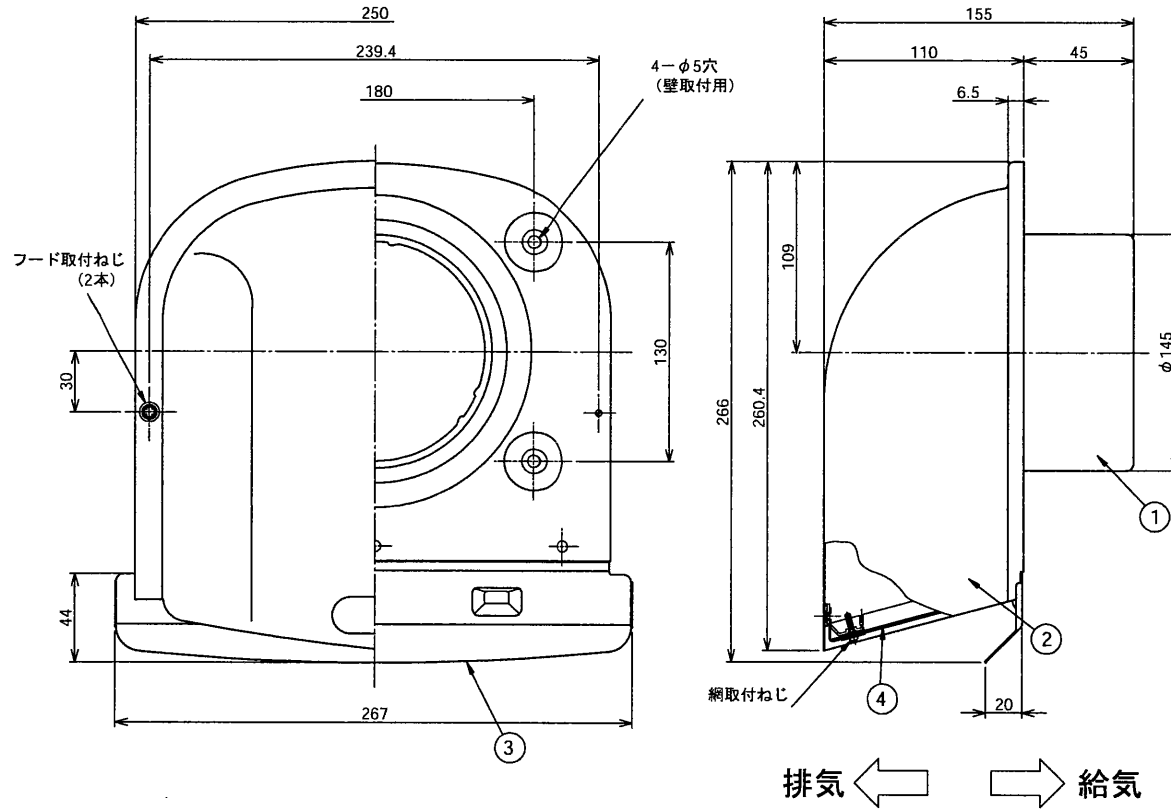

※施工上の注意とご使用上の注意はカタログ・取扱説明書をお読みください。

大和ハウス工業(株)様向 東芝換気扇応用部材 パイプフード<アルミ製・網付>

品番	部品名	材質	表面処理	色調
1	本体	亜鉛メッキ鋼板	電着塗装	ブラック(マンセルN1)
2	フード	アルミニウム合金板	アクリル塗装	下記
3	水切板	アルミニウム合金板	アクリル塗装	下記
4	網	ステンレス鋼線	アクリル塗装	下記

付属品	取付ねじ	φ4×25L (亜鉛メッキ) 4本
-----	------	-------------------

■色調

形名	色調
T-150W-DH	ホワイト
T-150G-DH	メローグレー
T-150K-DH	ブラック

●圧力損失曲線

※使用パイプ VP-150 (内径φ146)

■網目寸法

<3メッシュ>

製品質量 0.51kg

※本仕様は改良のため変更することがありますのでご了承ください。