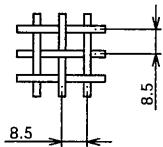

■色調

形名	色調
T-150W-DH	ホワイト
T-150G-DH	メローグレー
T-150K-DH	ブラック

●圧力損失曲線

※使用パイプ VP-150 (内径φ146)

■網目寸法

<3メッシュ>

製品質量 0.51kg

※本仕様は改良のため変更することがありますのでご了承ください。