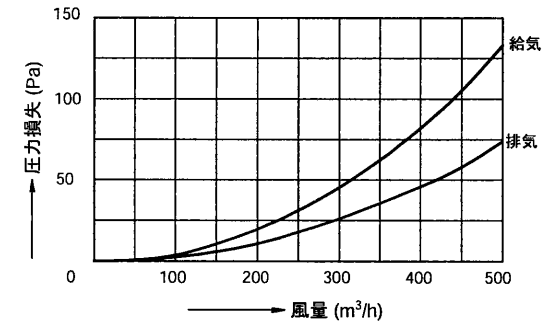

■色調

形名	色調
T-150W-DH	ホワイト
T-150G-DH	メローグレー
T-150K-DH	ブラック

●圧力損失曲線

※使用パイプ VP-150 (内径φ146)

■網目寸法

<3メッシュ>

製品質量 0.51kg

※本仕様は改良のため変更することがありますのでご了承ください。