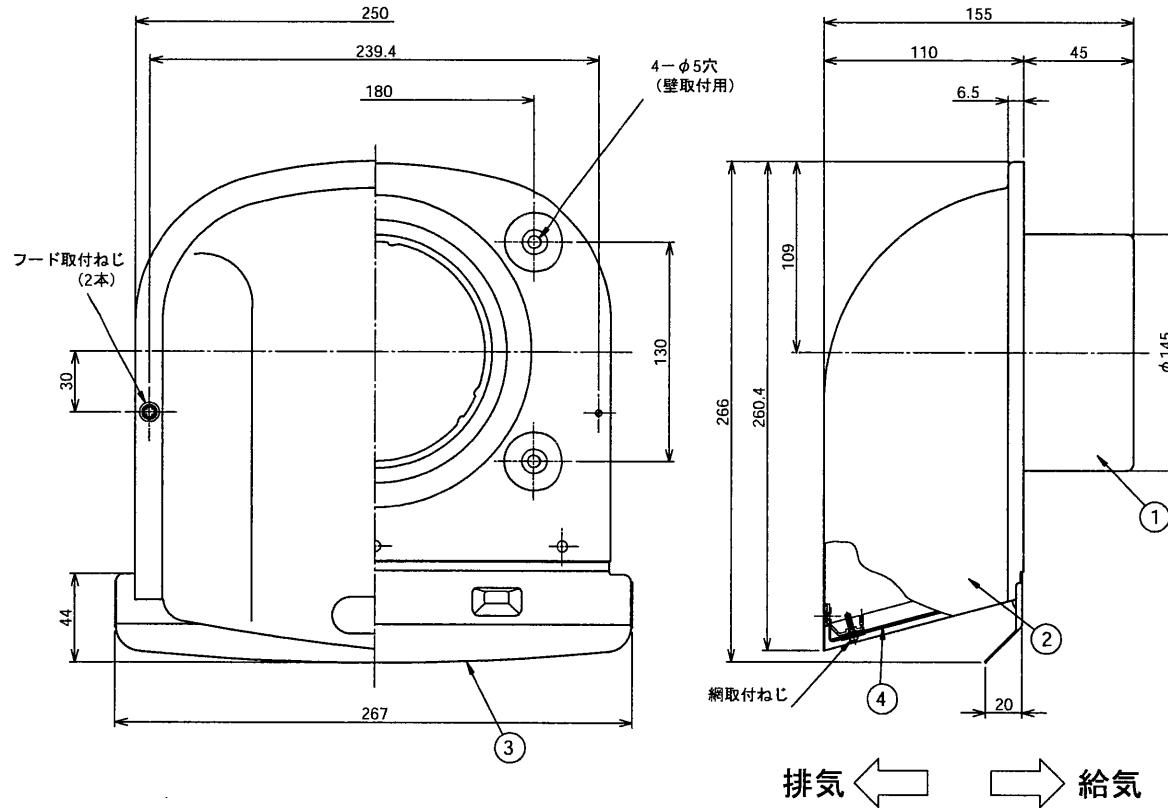

# 大和ハウス工業(株)様向 東芝換気扇応用部材 パイプフード<アルミ製・網付>

品番	部品名	材質	表面処理	色調
1	本体	亜鉛メッキ鋼板	電着塗装	ブラック(マンセルN1)
2	フード	アルミニウム合金板	アクリル塗装	下記
3	水切板	アルミニウム合金板	アクリル塗装	下記
4	網	ステンレス鋼線	アクリル塗装	下記

付属品	取付ねじ	φ4×25L (亜鉛メッキ) 4本
-----	------	-------------------

### ●圧力損失曲線

※使用パイプ VP-150 (内径φ146)

### ■網目寸法

<3メッシュ>

製品質量 0.51kg

※本仕様は改良のため変更することがありますのでご了承ください。

<b>東芝キヤリア株式会社</b>		形名	T-150W-DH T-150G-DH T-150K-DH
作成年月日	<b>H.15.4.24</b>	図面番号	<b>TV001283</b>