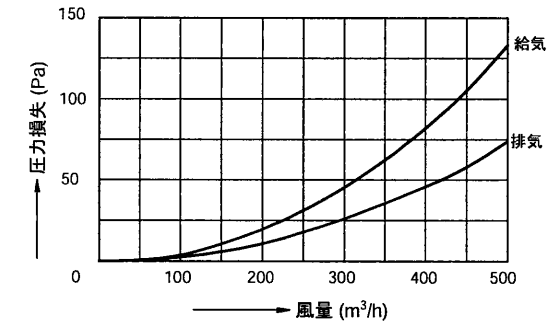

### ●圧力損失曲線

※使用パイプ VP-150 (内径φ146)