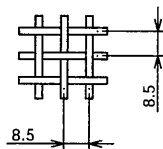

### ●圧力損失曲線

※使用パイプ VP-150 (内径φ146)

### ■網目寸法

<3メッシュ>

製品質量 0.51kg

※本仕様は改良のため変更することがありますのでご了承ください。

<b>東芝キヤリア株式会社</b>		形名	T-150W-DH T-150G-DH T-150K-DH
作成年月日	<b>H.15.4.24</b>	図面番号	<b>TV001283</b>