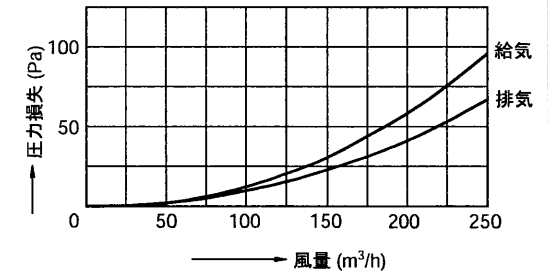

### ●圧力損失曲線

※使用パイプ VP-100 (内径φ100)