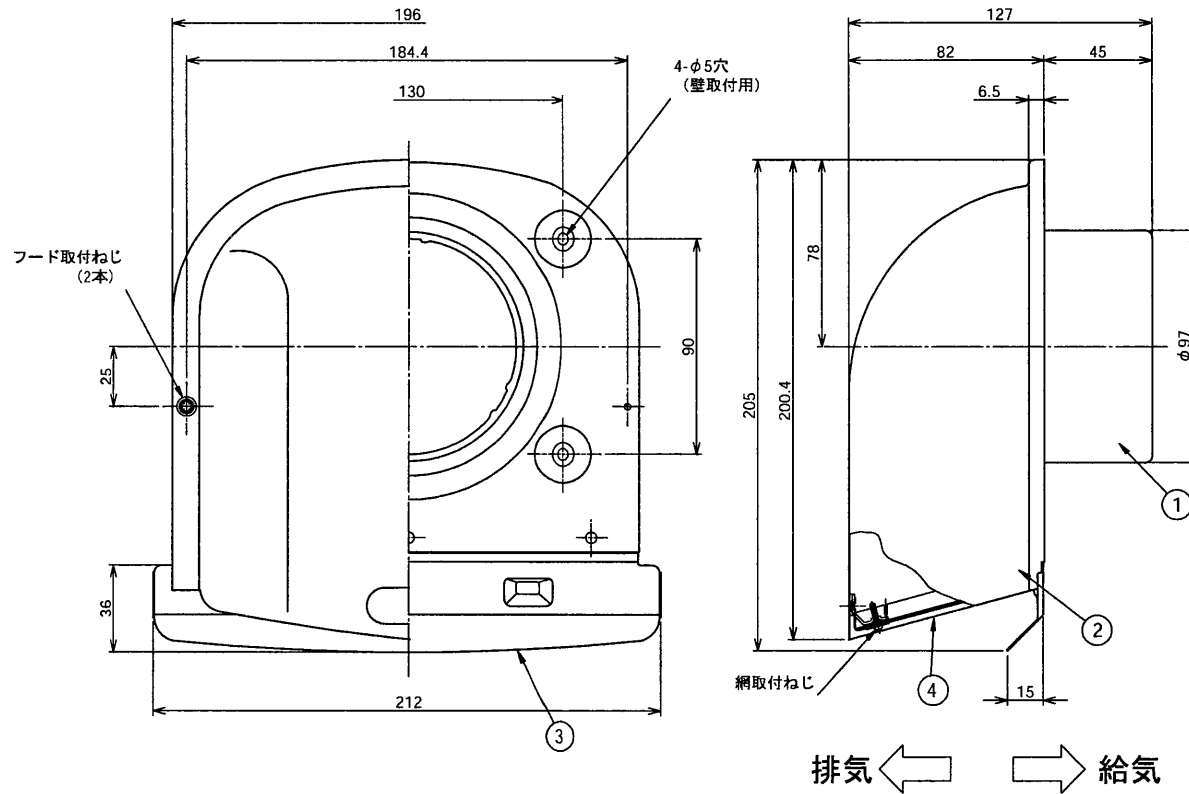

# 大和ハウス工業(株)様向 東芝換気扇応用部材 パイプフード<アルミ製・網付>

品番	部品名	材質	表面処理	色調
1	本体	亜鉛メッキ鋼板	電着塗装	ブラック(マンセルN1)
2	フード	アルミニウム合金板	アクリル塗装	下記
3	水切板	アルミニウム合金板	アクリル塗装	下記
4	網	ステンレス鋼線	アクリル塗装	下記

付属品	取付ねじ	φ4×25L (亜鉛メッキ) 4本
-----	------	-------------------

### ●圧力損失曲線

※使用パイプ VP-100 (内径φ100)

### ■網目寸法

製品質量 0.33kg

<5メッシュ>

※本仕様は改良のため変更することがありますのでご了承ください。

東芝キヤリア株式会社		形名	T-100W-DH T-100G-DH T-100K-DH
作成年月日	H.15.4.24	図面番号	TV001281