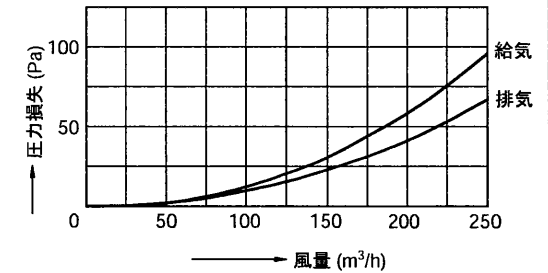

大和ハウス工業(株)様向 東芝換気扇応用部材 パイプフード<アルミ製・網付>

品番	部品名	材質	表面処理	色調
1	本体	亜鉛メッキ鋼板	電着塗装	ブラック(マンセルN1)
2	フード	アルミニウム合金板	アクリル塗装	下記
3	水切板	アルミニウム合金板	アクリル塗装	下記
4	網	ステンレス鋼線	アクリル塗装	下記

付属品	取付ねじ	φ4×25L (亜鉛メッキ) 4本
-----	------	-------------------

■ 色調

形名	色調
T-100W-DH	ホワイト
T-100G-DH	メローグレー
T-100K-DH	ブラック

● 圧力損失曲線

※使用パイプ VP-100 (内径φ100)

■ 網目寸法

製品質量 0.33kg

<5メッシュ>

※本仕様は改良のため変更することがありますのでご了承ください。