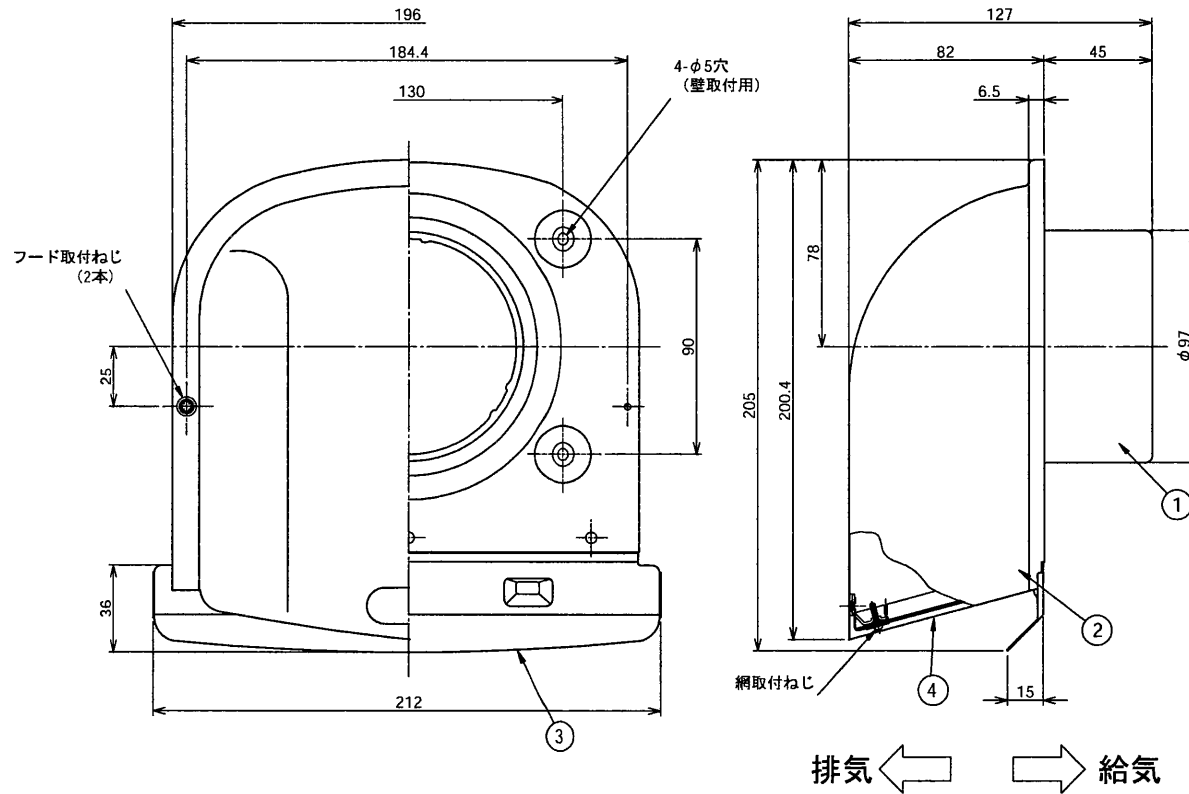

大和ハウス工業(株)様向 東芝換気扇応用部材 パイプフード<アルミ製・網付>

品番	部品名	材質	表面処理	色調
1	本体	亜鉛メッキ鋼板	電着塗装	ブラック(マンセルN1)
2	フード	アルミニウム合金板	アクリル塗装	下記
3	水切板	アルミニウム合金板	アクリル塗装	下記
4	網	ステンレス鋼線	アクリル塗装	下記

付属品	取付ねじ	φ4×25L (亜鉛メッキ) 4本
-----	------	-------------------

■ 色調

形名	色調
T-100W-DH	ホワイト
T-100G-DH	メローグレー
T-100K-DH	ブラック

● 圧力損失曲線

※使用パイプ VP-100 (内径φ100)

■ 網目寸法

製品質量 0.33kg

<5メッシュ>

※本仕様は改良のため変更することがありますのでご了承ください。