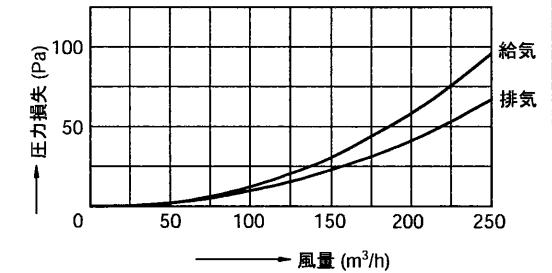

※施工上の注意とご使用上の注意はカタログ・取扱説明書をお読みください。

大和ハウス工業(株)様向 東芝換気扇応用部材 パイプフード<アルミ製・網付>

品番	部品名	材質	表面処理	色調
1	本体	亜鉛メッキ鋼板	電着塗装	ブラック(マンセルN1)
2	フード	アルミニウム合金板	アクリル塗装	下記
3	水切板	アルミニウム合金板	アクリル塗装	下記
4	網	ステンレス鋼線	アクリル塗装	下記

付属品	取付ねじ	φ4×25L (亜鉛メッキ) 4本
-----	------	-------------------

■ 色調

形名	色調
T-100W-DH	ホワイト
T-100G-DH	メローグレー
T-100K-DH	ブラック

● 圧力損失曲線

※使用パイプ VP-100 (内径φ100)

■ 網目寸法

<5メッシュ>

製品質量 0.33kg

※本仕様は改良のため変更することがありますのでご了承ください。