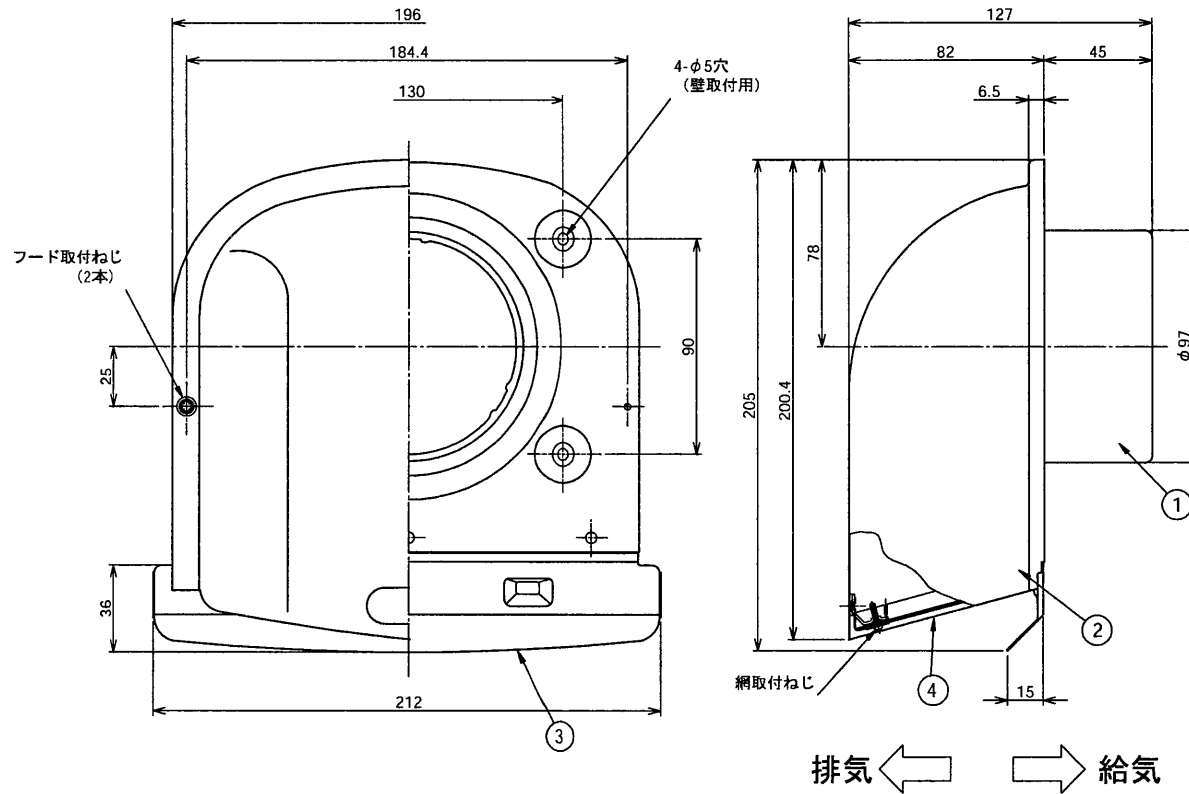

※施工上の注意とご使用上の注意はカタログ・取扱説明書をお読みください。

大和ハウス工業(株)様向 東芝換気扇応用部材 パイプフード<アルミ製・網付>

品番	部品名	材質	表面処理	色調
1	本体	亜鉛メッキ鋼板	電着塗装	ブラック(マンセルN1)
2	フード	アルミニウム合金板	アクリル塗装	下記
3	水切板	アルミニウム合金板	アクリル塗装	下記
4	網	ステンレス鋼線	アクリル塗装	下記

付属品	取付ねじ	φ4×25L (亜鉛メッキ) 4本
-----	------	-------------------

■ 色調

形名	色調
T-100W-DH	ホワイト
T-100G-DH	メローグレー
T-100K-DH	ブラック

● 圧力損失曲線

※使用パイプ VP-100 (内径φ100)

■ 網目寸法

<5メッシュ>

製品質量 0.33kg

※本仕様は改良のため変更することがありますのでご了承ください。