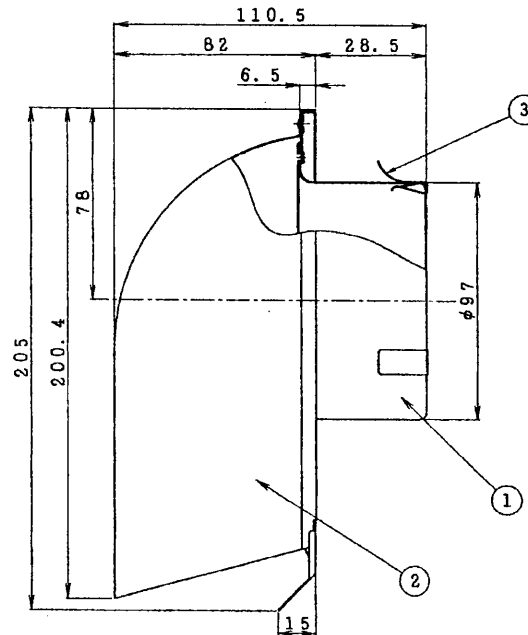

三井ホーム(株)様向東芝換気扇応用部材  
 パイプフード(ステンレス製・ガラリ付・長形・薄壁用)

品番	部品名	材質	表面処理	色調
1	本体	亜鉛めっき鋼板	電着塗装	黒(マンセルN-1)
2	フード	ステンレス鋼板	アクリル塗装	下記
3	固定金具	ステンレス鋼帯		

4-φ4.5ハーフカット  
 (壁に直に取付時に使用)

■色調

形名	色調
DV-142UV	シルバーメタリック
DV-142UVW	白(マンセル5Y9.2/1)
DV-142UVK	黒(マンセルN-1)

- 圧力損失曲線
- 使用パイプ φ100
- ※ 圧力損失係数 $\zeta = 1.45$

● 本仕様は改良のため変更することがありますのでご了承ください。

<b>東芝キヤリア株式会社</b>		形名	DV-142UV DV-142UVK DV-142UW
作成年月日	H. 13. 11. 13	図面番号	TV001056