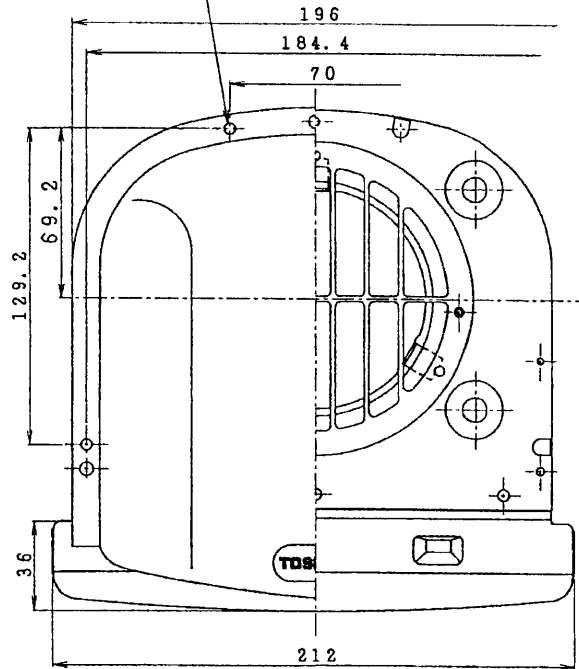

三井ホーム(株)様向東芝換気扇応用部材  
 パイプフード(ステンレス製・ガラリ付・長形・薄壁用)

品番	部品名	材質	表面処理	色調
1	本体	亜鉛めっき鋼板	電着塗装	黒(マンセルN-1)
2	フード	ステンレス鋼板	アクリル塗装	下記
3	固定金具	ステンレス鋼帯		

4-φ4.5ハーフカット  
 (壁に直に取付時に使用)

■色調

形名	色調
DV-142UV	シルバーメタリック
DV-142UVW	白(マンセル5Y9.2/1)
DV-142UVK	黒(マンセルN-1)

- 圧力損失曲線
- 使用パイプ φ100
- ※ 圧力損失係数 $\zeta = 1.45$

● 本仕様は改良のため変更することがありますのでご了承ください。

<b>東芝キヤリア株式会社</b>		形名	DV-142UV DV-142UVK DV-142UW
作成年月日	H. 13. 11. 13	図面番号	TV001056