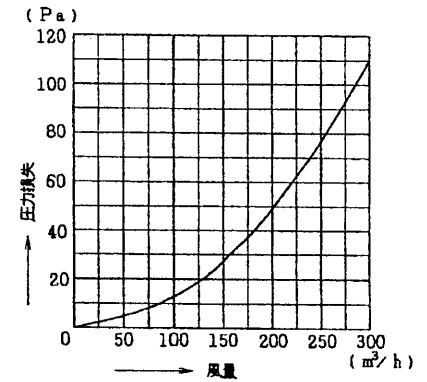

- 圧力損失曲線
- 使用パイプ φ100
- ※ 圧力損失係数 $\zeta = 1.45$

● 本仕様は改良のため変更することがありますのでご了承ください。

<b>東芝キヤリア株式会社</b>		形名	DV-142UV DV-142UVK DV-142UW
作成年月日	H. 13. 11. 13	図面番号	TV001056