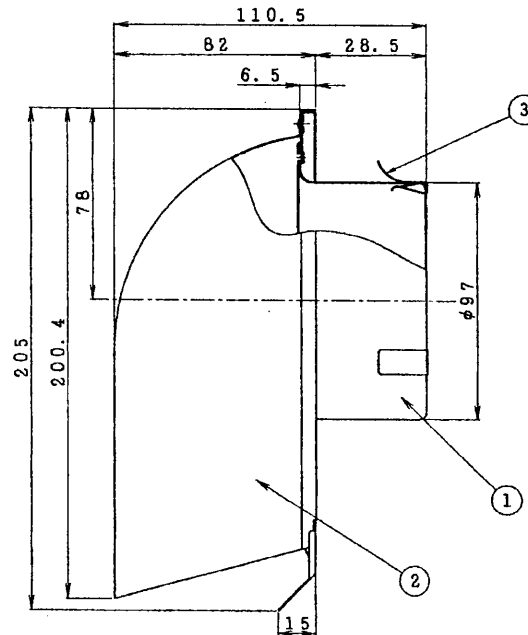

三井ホーム(株)様向東芝換気扇応用部材
 パイプフード(ステンレス製・ガラリ付・長形・薄壁用)

品番	部品名	材質	表面処理	色調
1	本体	亜鉛めっき鋼板	電着塗装	黒(マンセルN-1)
2	フード	ステンレス鋼板	アクリル塗装	下記
3	固定金具	ステンレス鋼帯		

4-φ4.5ハーフカット
 (壁に直に取付時に使用)

■ 色調

形名	色調
DV-142UV	シルバーメタリック
DV-142UVW	白(マンセル5Y9.2/1)
DV-142UVK	黒(マンセルN-1)

- 圧力損失曲線
- 使用パイプ φ100
- ※ 圧力損失係数 $\zeta = 1.45$

● 本仕様は改良のため変更することがありますのでご了承ください。

東芝キヤリア株式会社		形名	DV-142UV DV-142UVK DV-142UW
作成年月日	H. 13. 11. 13	図面番号	TV001056