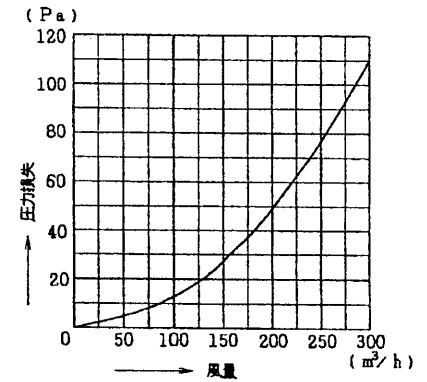

- 圧力損失曲線
- 使用パイプ φ100
- ※ 圧力損失係数 $\zeta = 1.45$

● 本仕様は改良のため変更することがありますのでご了承ください。

東芝キヤリア株式会社		形名	DV-142UV DV-142UVK DV-142UW
作成年月日	H. 13. 11. 13	図面番号	TV001056