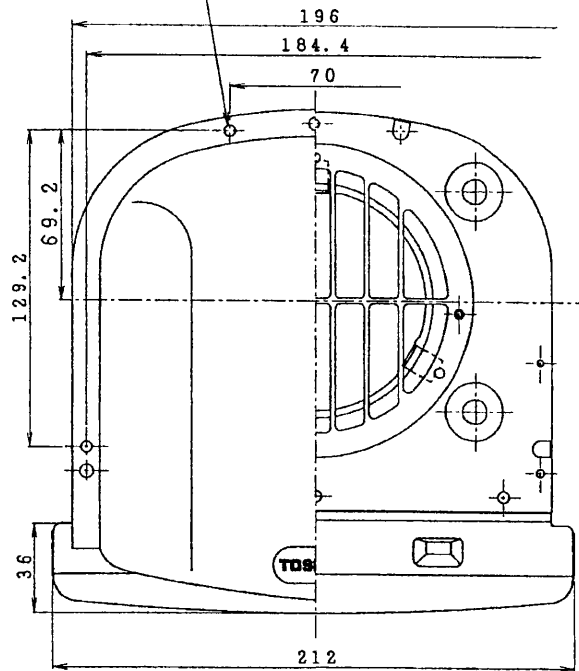

三井ホーム(株)様向東芝換気扇応用部材
 パイプフード(ステンレス製・ガラリ付・長形・薄壁用)

品番	部品名	材質	表面処理	色調
1	本体	亜鉛めっき鋼板	電着塗装	黒(マンセルN-1)
2	フード	ステンレス鋼板	アクリル塗装	下記
3	固定金具	ステンレス鋼帯		

4-φ4.5ハーフカット
 (壁に直に取付時に使用)

■ 色調

形名	色調
DV-142UV	シルバーメタリック
DV-142UVW	白(マンセル5Y9.2/1)
DV-142UVK	黒(マンセルN-1)

- 圧力損失曲線
- 使用パイプ φ100
- ※ 圧力損失係数 $\zeta = 1.45$

● 本仕様は改良のため変更することがありますのでご了承ください。

東芝キヤリア株式会社		形名	DV-142UV DV-142UVK DV-142UW
作成年月日	H. 13. 11. 13	図面番号	TV001056