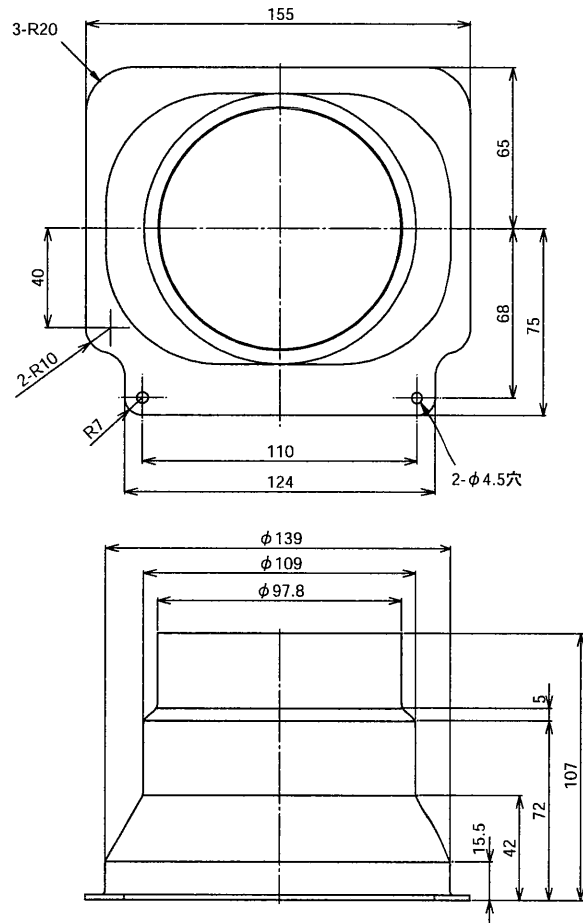

※施工上の注意とご使用上の注意はカタログ・取扱説明書をお読みください。

積水ハウス(株)様向 東芝換気システム用部材

LD換気扇用ダクト接続口 (丸100)

品番	部品名	材質	色調
1	接続口	亜鉛メッキ鋼板	
付 属 品		取付ねじ M4×6L 2本	

※本仕様は改良のため変更することがありますのでご了承ください。

東芝キヤリア株式会社		形 名	DV-1HS
作成年月日	H.15.5.20	図面番号	TV001295