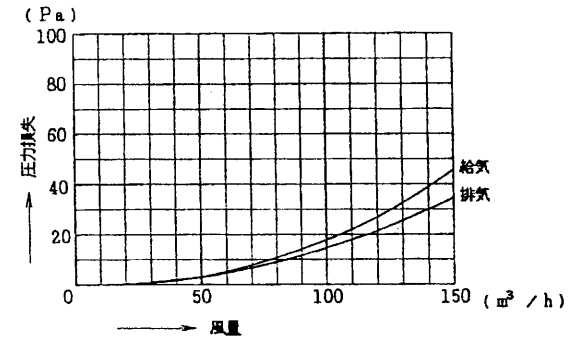

●フレキシブルダクト(アルミ製)

■付属品 (給排気グリル取付用)  
平頭ドリリングねじ φ4.2×30L 4本

- 圧力損失曲線
- 給排気グリル
  - ※使用パイプ VP-100(内径φ100)
  - ※平均圧力損失係数 給気ζ=1.91
  - ※平均圧力損失係数 排気ζ=1.76

- フレキシブルダクト
  - ※平均圧力損失係数 ζ=0.59(1m当り)

※ 本仕様は改良のため変更することがありますのでご了承ください。