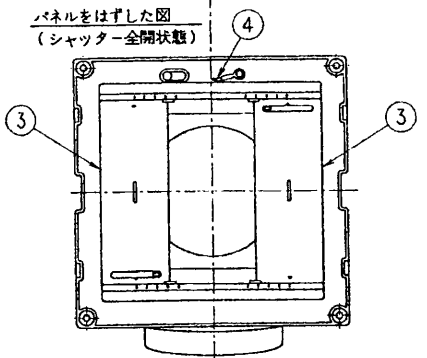

# 三井ホーム(株)様向東芝換気扇応用部材 パスタクトセット(天井-天井)

品番	部品名	材質	色調
1	パネル	ABS樹脂	ホワイト(マンセル1Y9.3/0.5)
2	本体枠	ABS樹脂	ブラック(マンセルN1)
3	シャッター	ABS樹脂	ブラック(マンセルN1)
4	落下防止ワイヤー	ビニル線	
5	フレキシブルダクト	アルミニウム合金	

●給排気グリル

パネルをはずした図  
(シャッター全開状態)

●フレキシブルダクト(アルミ製)

■付属品 (給排気グリル取付用)  
平頭ドリリングねじ φ4.2×30L 4本

- 圧力損失曲線
- 給排気グリル
  - ※使用パイプ VP-100(内径φ100)
  - ※平均圧力損失係数 給気ζ=1.91
  - ※平均圧力損失係数 排気ζ=1.76

- フレキシブルダクト
  - ※平均圧力損失係数 ζ=0.59(1m当り)

※ 本仕様は改良のため変更することがありますのでご了承ください。