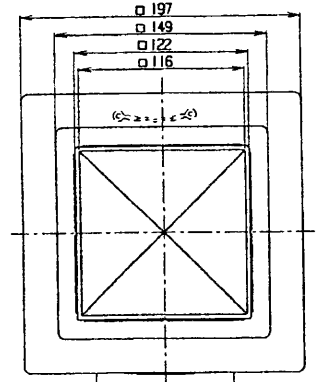

# 三井ホーム(株)様向東芝換気扇応用部材 パスタクトセット(天井-天井)

品番	部品名	材質	色調
1	パネル	ABS樹脂	ホワイト(マンセル1Y9.3/0.5)
2	本体枠	ABS樹脂	ブラック(マンセルN1)
3	シャッター	ABS樹脂	ブラック(マンセルN1)
4	落下防止ワイヤー	ビニル線	
5	フレキシブルダクト	アルミニウム合金	

●給排気グリル

パネルをはずした図  
(シャッター全開状態)

●フレキシブルダクト(アルミ製)

■付属品 (給排気グリル取付用)  
平頭ドリリングねじ φ4.2×30L 4本

- 圧力損失曲線
- 給排気グリル
  - ※使用パイプ VP-100(内径φ100)
  - ※平均圧力損失係数 給気ζ=1.91
  - ※平均圧力損失係数 排気ζ=1.76

- フレキシブルダクト
  - ※平均圧力損失係数 ζ=0.59(1m当り)

※ 本仕様は改良のため変更することがありますのでご了承ください。