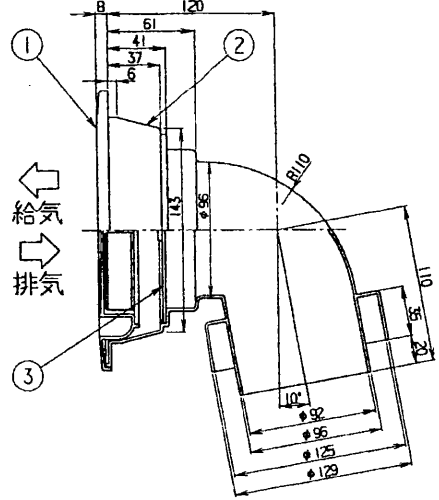

# 三井ホーム(株)様向東芝換気扇応用部材 パスタクトセット(天井-天井)

品番	部品名	材質	色調
1	パネル	ABS樹脂	ホワイト(マンセル1Y9.3/0.5)
2	本体枠	ABS樹脂	ブラック(マンセルN1)
3	シャッター	ABS樹脂	ブラック(マンセルN1)
4	落下防止ワイヤー	ビニル線	
5	フレキシブルダクト	アルミニウム合金	

●給排気グリル

パネルをはずした図  
(シャッター全開状態)

●フレキシブルダクト(アルミ製)

■付属品 (給排気グリル取付用)  
平頭ドリリングねじ φ4.2×30L 4本

- 圧力損失曲線
- 給排気グリル
  - ※使用パイプ VP-100(内径φ100)
  - ※平均圧力損失係数 給気ζ=1.91
  - ※平均圧力損失係数 排気ζ=1.76

- フレキシブルダクト
  - ※平均圧力損失係数 ζ=0.59(1m当り)

※ 本仕様は改良のため変更することがありますのでご了承ください。

東芝キヤリア株式会社		形名	DV-1KJA
作成年月日	H.13.11.13	図面番号	TV001064