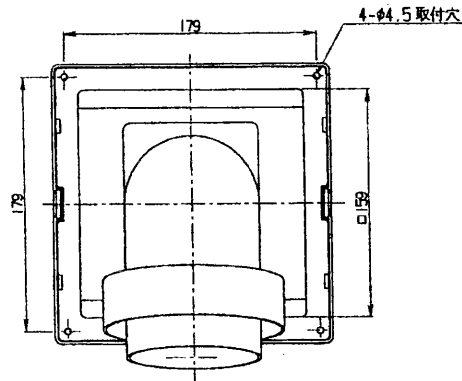

# 三井ホーム(株)様向東芝換気扇応用部材 パスタクトセット(天井-天井)

品番	部品名	材質	色調
1	パネル	ABS樹脂	ホワイト(マンセル1Y9.3/0.5)
2	本体枠	ABS樹脂	ブラック(マンセルN1)
3	シャッター	ABS樹脂	ブラック(マンセルN1)
4	落下防止ワイヤー	ビニル線	
5	フレキシブルダクト	アルミニウム合金	

●給排気グリル

パネルをはずした図  
(シャッター全開状態)

●フレキシブルダクト(アルミ製)

■付属品 (給排気グリル取付用)  
平頭ドリリングねじ φ4.2×30L 4本

- 圧力損失曲線
- 給排気グリル
  - ※使用パイプ VP-100(内径φ100)
  - ※平均圧力損失係数 給気ζ=1.91
  - ※平均圧力損失係数 排気ζ=1.76

- フレキシブルダクト
  - ※平均圧力損失係数 ζ=0.59(1m当り)

※ 本仕様は改良のため変更することがありますのでご了承ください。