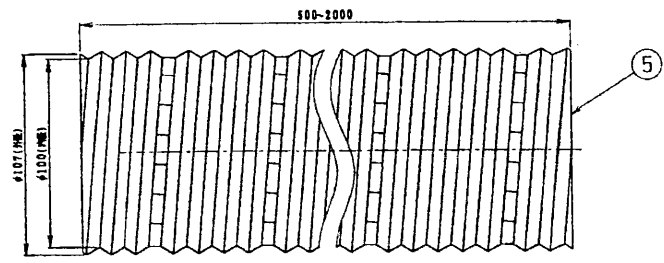

# 三井ホーム(株)様向東芝換気扇応用部材 パスタクトセット(天井-天井)

品番	部品名	材質	色調
1	パネル	ABS樹脂	ホワイト(マンセル1Y9.3/0.5)
2	本体枠	ABS樹脂	ブラック(マンセルN1)
3	シャッター	ABS樹脂	ブラック(マンセルN1)
4	落下防止ワイヤー	ビニル線	
5	フレキシブルダクト	アルミニウム合金	

●給排気グリル

パネルをはずした図  
(シャッター全開状態)

●フレキシブルダクト(アルミ製)

■付属品 (給排気グリル取付用)  
平頭ドリリングねじ φ4.2×30L 4本

- 圧力損失曲線
- 給排気グリル
  - ※使用パイプ VP-100(内径φ100)
  - ※平均圧力損失係数 給気ζ=1.91
  - ※平均圧力損失係数 排気ζ=1.76

- フレキシブルダクト
  - ※平均圧力損失係数 ζ=0.59(1m当り)

※ 本仕様は改良のため変更することがありますのでご了承ください。