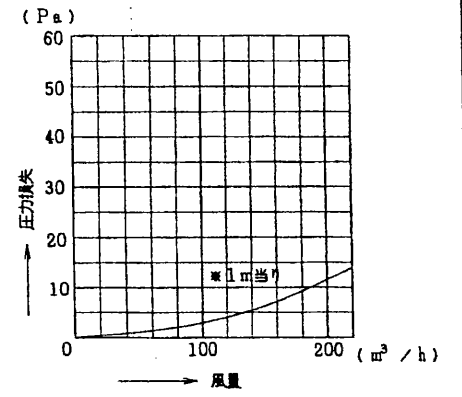

●フレキシブルダクト(アルミ製)

■付属品 (給排気グリル取付用)  
平頭ドリリングねじ φ4.2×30L 4本

- 圧力損失曲線
- 給排気グリル
  - ※使用パイプ VP-100(内径φ100)
  - ※平均圧力損失係数 給気ζ=1.91
  - ※平均圧力損失係数 排気ζ=1.76

- フレキシブルダクト
  - ※平均圧力損失係数 ζ=0.59(1m当り)

※ 本仕様は改良のため変更することがありますのでご了承ください。