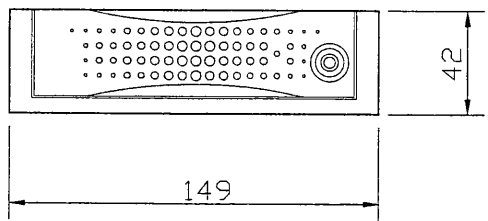

外觀寸法図

仕様

組み込み適合機種	デジタルビデオレコーダ TSAM-R910専用
型式	IDE3.5インチ リムーバブルハードディスク
データ記憶容量	250GB
使用周囲温度	5℃~35℃
使用周囲湿度	20%~80%
質量	約1.2Kg
外観色	ブラック (マンセル N1.5 近似色)
外形寸法	幅149mm 奥行217.5mm 高さ42mm (突起物除く)
付属品	カギ.....2

※ 外観、仕様について、変更する場合があります。

承認 APPROVED BY 	検図 CHECKED BY 	名称 TITLE 東芝ビデオレコーダ用ハードディスク	
設計 DESIGNED BY 	製図 DRAWN BY 	形名 MODEL NO. TXU-R910A	
TOSHIBA 東芝ライテック株式会社 <small>TOSHIBA LIGHTING & TECHNOLOGY CORP.</small>		図面番号 DRAWING NO. P-PZ-007-1	
		第三角法 3RD ANGLE PROJECTION	尺度 SCALE mm
保管 REGISTERED		7	8