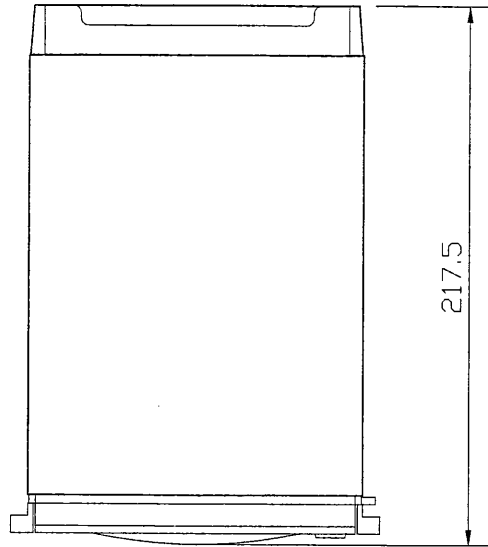

外觀寸法図

仕様

組み込み適合機種	デジタルビデオレコーダ TSAM-R910専用
型式	IDE3.5インチ リムーバブルハードディスク
データ記憶容量	250GB
使用周囲温度	5℃~35℃
使用周囲湿度	20%~80%
質量	約1.2Kg
外観色	ブラック (マンセル N1.5 近似色)
外形寸法	幅149mm 奥行217.5mm 高さ42mm (突起物除く)
付属品	カギ.....2

※ 外観、仕様について、変更する場合があります。

承認 APPROVED BY 	検図 CHECKED BY 	名称 TITLE 東芝ビデオレコーダ用ハードディスク	
設計 DESIGNED BY 	製図 DRAWN BY 	形名 MODEL NO. TXU-R910A	
TOSHIBA 東芝ライテック株式会社 <small>TOSHIBA LIGHTING & TECHNOLOGY CORP.</small>		図面番号 DRAWING NO. P-PZ-007-1	
		第三角法 3RD ANGLE PROJECTION	尺度 SCALE mm
保管 REGISTERED		7	8