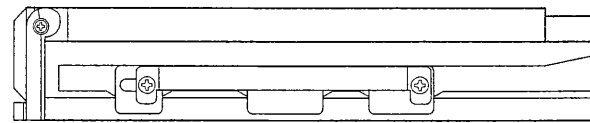

外觀寸法図

仕様

組み込み適合機種	デジタルビデオレコーダ TSAM-R900
型式	1DE3.5インチ リムーバブルハードディスク
データ記憶容量	250GB
使用周囲温度	5℃~35℃
使用周囲湿度	20%~80%
質量	約1.2Kg
外観色	ベージュ
外形寸法	幅149mm 奥行217.5mm 高さ42mm (突起物除く)
付属品	カギ.....2

※ 外観、仕様について、変更する場合があります。

承認 APPROVED BY 	検閲 CHECKED BY 	名称 TITLE 東芝ビデオレコーダ用ハードディスク	
設計 DESIGNED BY 	製図 DRAWN BY 	形名 MODEL NO. TXU-R900A	
<b>TOSHIBA</b> <b>東芝ライテック株式会社</b> <small>TOSHIBA LIGHTING &amp; TECHNOLOGY CORP.</small>		図面番号 DRAWING NO. A-PZ-006-1	
		第三角法 3RD ANGLE PROJECTION	尺度 SCALE mm
保管 REGISTERED			