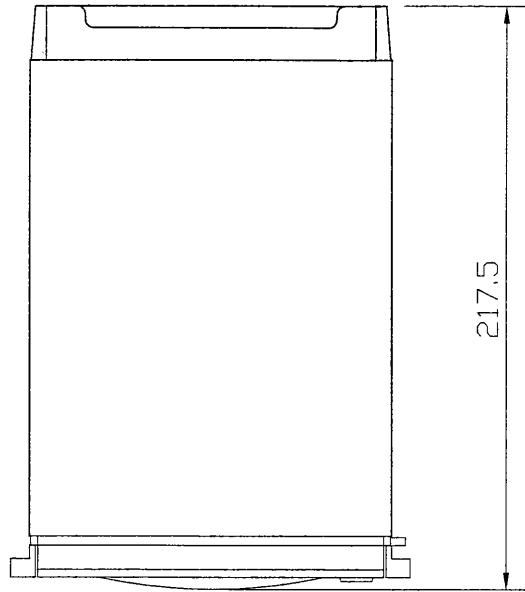

外觀寸法図

仕様

組み込み適合機種	デジタルビデオレコーダ TSAM-R900
型式	1DE3.5インチ リムーバブルハードディスク
データ記憶容量	250GB
使用周囲温度	5℃~35℃
使用周囲湿度	20%~80%
質量	約1.2Kg
外観色	ベージュ
外形寸法	幅149mm 奥行217.5mm 高さ42mm (突起物除く)
付属品	カギ.....2

※ 外観、仕様について、変更する場合があります。

承認 APPROVED BY 	検閲 CHECKED BY 	名称 TITLE 東芝ビデオレコーダ用ハードディスク	
設計 DESIGNED BY 	製図 DRAWN BY 	形名 MODEL NO. TXU-R900A	
<b>TOSHIBA</b> <b>東芝ライテック株式会社</b> <small>TOSHIBA LIGHTING &amp; TECHNOLOGY CORP.</small>		図面番号 DRAWING NO. A-PZ-006-1	
		第三角法 3RD ANGLE PROJECTION	尺度 SCALE mm
保管 REGISTERED			