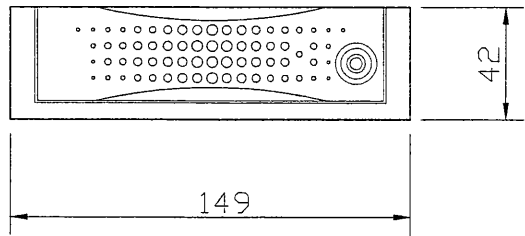

外觀寸法図

仕様

組み込み適合機種	デジタルビデオレコーダ TSAM-R900
型式	1DE3.5インチ リムーバブルハードディスク
データ記憶容量	250GB
使用周囲温度	5℃~35℃
使用周囲湿度	20%~80%
質量	約1.2Kg
外観色	ベージュ
外形寸法	幅149mm 奥行217.5mm 高さ42mm (突起物除く)
付属品	カギ.....2

※ 外観、仕様について、変更する場合があります。

承認 APPROVED BY 	検閲 CHECKED BY 	名称 TITLE 東芝ビデオレコーダ用ハードディスク	
設計 DESIGNED BY 	製図 DRAWN BY 	形名 MODEL NO. TXU-R900A	
<b>TOSHIBA</b> <b>東芝ライテック株式会社</b> <small>TOSHIBA LIGHTING &amp; TECHNOLOGY CORP.</small>		図面番号 DRAWING NO. A-PZ-006-1	
		第三角法 3RD ANGLE PROJECTION	尺度 SCALE mm
保管 REGISTERED			