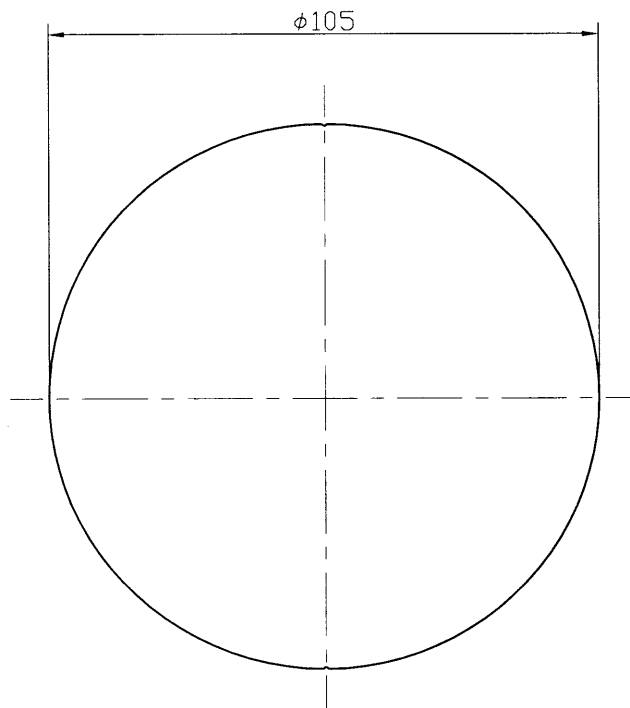

(2003.05. 137) 2009.04. 137

3

4

5

6

7

8

E's WIDE

	寸法 (幅×奥行×高)	詰数 (個)	質量 (g)
製品単体	—	—	45
内装箱	85×115×115	10	490
外装箱	115×220×160	40	2170

部番	部品名	個数	材質	摘要
1	プレート	1	ABS	色相:ニューホワイト
2	アダプター枠	1	ABS	色相:ニューホワイト
3	プレートネジ	2	鋼線	M3,5×5
4	サポート	1	メッキ鋼板	t1.2 (付属)

A

B

C

D

E

F

①
②
④
③