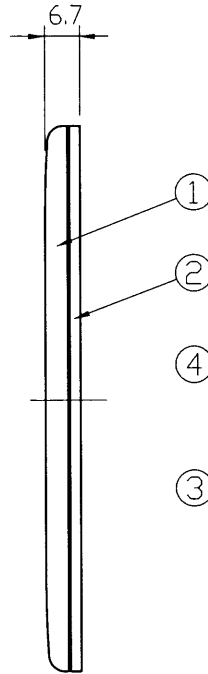

(2003.05. 137) 2009.04. 137

3

4

5

6

7

8

**E's WIDE**

	寸法 (幅×奥行×高)	詰数 (個)	質量 (g)
製品単体	—	—	45
内装箱	85×115×115	10	490
外装箱	115×220×160	40	2170

部番	部品名	個数	材質	摘要
1	プレート	1	ABS	色相:ニューホワイト
2	アダプター枠	1	ABS	色相:ニューホワイト
3	プレートネジ	2	鋼線	M3,5×5
4	サポート	1	メッキ鋼板	t1.2 (付属)

A

B

C

D

E

F

①  
②  
④  
③

⚠ 注意

パネル押え金具 (NDG4322, NDG4332) はご使用できません。

承認 APPROVED BY 安本	担当 CHARGED BY 益子	名称 TITLE 東芝配線器具 (ニューホワイト) E's WIDEプレート 丸形カバー用 (サポート付)
		形名 MODEL NO. NDG5330(WW)
<b>TOSHIBA</b> 東芝ライテック株式会社 TOSHIBA LIGHTING & TECHNOLOGY CORP.		図面番号 DRAWING NO. A2009-00296-01
第三角法 3RD ANGLE PROJECTION		尺度 SCALE 単位 UNITS mm

1

2

3

4

5

6

7

8