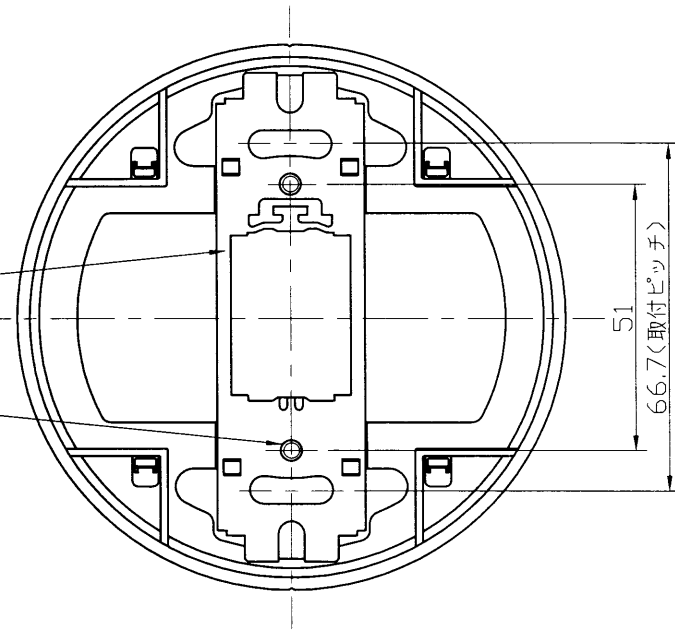

	寸法 (幅×奥行×高)	詰数 (個)	質量 (g)
製品単体	—	—	45
内装箱	85×115×115	10	490
外装箱	115×220×160	40	2170

部番	部品名	個数	材質	摘要
1	プレート	1	ABS	色相:ニューホワイト
2	アダプター枠	1	ABS	色相:ニューホワイト
3	プレートネジ	2	鋼線	M3,5×5
4	サポート	1	メッキ鋼板	t1.2 (付属)

A

B

C

D

E

F

①  
②  
④  
③

⚠ 注意

パネル押え金具 (NDG4322, NDG4332) はご使用できません。

承認 APPROVED BY 安本	担当 CHARGED BY 益子	名称 TITLE 東芝配線器具 (ニューホワイト) E's WIDEプレート 丸形カバー用 (サポート付)
		形名 MODEL NO. NDG5330(WW)
<b>TOSHIBA</b> 東芝ライテック株式会社 TOSHIBA LIGHTING & TECHNOLOGY CORP.		図面番号 DRAWING NO. A2009-00296-01
第三角法 3RD ANGLE PROJECTION		尺度 SCALE 単位 UNITS mm